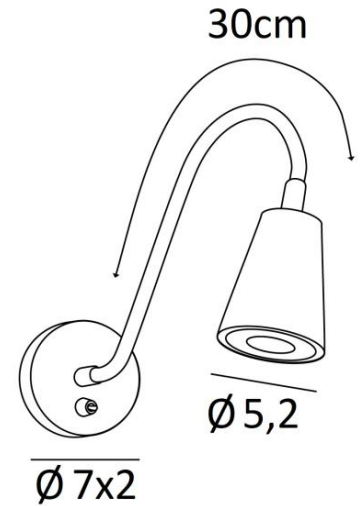

DESPINA

DESPINA en noir structuré. Finition du métal : code 02

DESPINA est une liseuse avec spot monté sur flexible articulé

Élégante liseuse à placer à côté ou sur une tête de lit, elle permet de lire sans gêner son conjoint
Elle peut également être placée sur les montants d'une bibliothèque ou sur le dessus d'un tableau ou d'une photo

Le spot est prévu pour une ampoule GU10 qui fonctionne sans transformateur. Dimmable au moyen d'un variateur externe

DIMENSIONS HORS-TOUT

Ø7cm |→40cm

BASE

Ø7 x 2cm

DONNÉES TECHNIQUES

Une douille GU10

Pas de transformateur

Applique dimmable

Flex de 30cm

Le spot est orientable sur 360°

Dimensions du spot : L6,7cm Ø2,8→5,2cm

Un interrupteur à levier sur le boîtier

Une patère pour fixer le boîtier au mur ([plan en PDF](#))

Utilisation obligatoire d'une ampoule LED (sécurité)