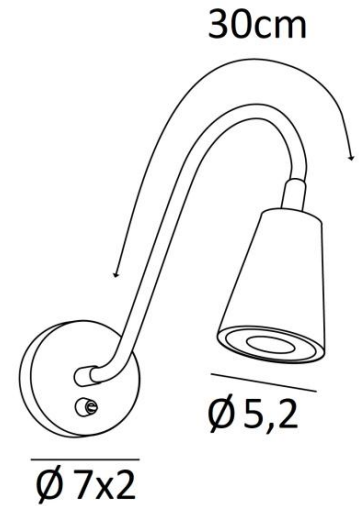

DESPINA

DESPINA en noir structuré. Finition du métal : code 02

**DESPINA** est une liseuse avec spot monté sur flexible articulé

Élégante liseuse à placer à côté ou sur une tête de lit, elle permet de lire sans gêner son conjoint. Elle peut également être placée sur les montants d'une bibliothèque ou sur le dessus d'un tableau ou d'une photo.

Le spot est prévu pour une ampoule GU10 qui fonctionne sans transformateur. Dimmable au moyen d'un variateur externe.

#### DIMENSIONS HORS-TOUT

Ø7cm |→40cm

#### DONNÉES TECHNIQUES

Une douille GU10

Pas de transformateur

Applique dimmable

Flex de 30cm

Le spot est orientable sur 360°

Dimensions du spot : L6,7cm Ø2,8→5,2cm

Un interrupteur à levier sur le boîtier