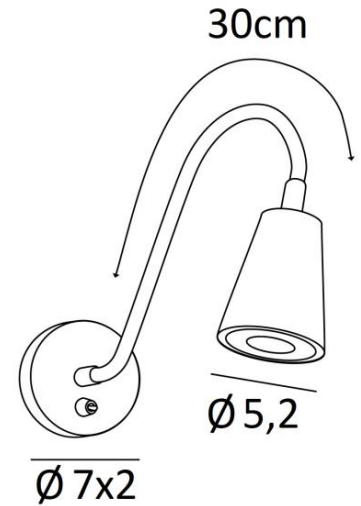

DESPINA

DESPINA en noir structuré. Finition du métal : code 02

DESPINA est une liseuse avec spot monté sur flexible articulé

Élégante liseuse à placer à côté ou sur une tête de lit, elle permet de lire sans gêner son conjoint. Elle peut également être placée sur les montants d'une bibliothèque ou sur le dessus d'un tableau ou d'une photo.

Le spot est prévu pour une ampoule GU10 qui fonctionne sans transformateur. Dimmable au moyen d'un variateur externe.

DIMENSIONS HORS-TOUT

Ø7cm |→40cm

BASE

Ø7 x 2cm

DONNÉES TECHNIQUES

Une douille GU10

Pas de transformateur

Applique dimmable

Flex de 30cm

Le spot est orientable sur 360°

Dimensions du spot : L6,7cm Ø2,8→5,2cm

Un interrupteur à levier sur le boîtier

Une patère pour fixer le boîtier au mur ([plan en PDF](#))

Utilisation obligatoire d'une ampoule LED (sécurité)