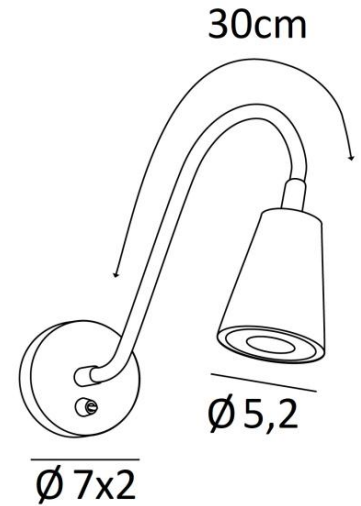

DESPINA

DESPINA en noir structuré

**DESPINA** est une liseuse avec spot monté sur flexible articulé

Élégante liseuse à placer à côté ou sur une tête de lit, elle permet de lire sans gêner son conjoint. Elle peut également être placée sur les montants d'une bibliothèque ou sur le dessus d'un tableau ou d'une photo.

Le spot est prévu pour une ampoule GU10 qui fonctionne sans transformateur. Dimmable au moyen d'un variateur externe.

#### DIMENSIONS HORS-TOUT

Ø7cm |→40cm

#### DONNÉES TECHNIQUES

Une douille GU10

Pas de transformateur

Applique dimmable

Flex de 30cm

Le spot est orientable sur 360°

Dimensions du spot : L6,7cm Ø2,8→5,2cm

Un interrupteur à levier sur le boîtier