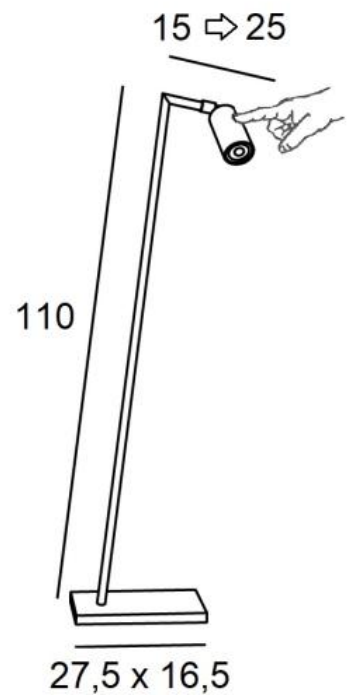

BAKI

BAKI en bronze griffé et nickel satiné. Finitions du métal : code 93

Très pratique avec un spot réglable orientable dans toutes les directions

BAKI est une lampe de lecture à placer en bout de canapé

Elle est aussi hyper fonctionnelle avec sa commande digitale sur le spot pour marche-arrêt avec variateur

Avec son design élégant et discret, elle est dotée de nombreuses finitions toutes remarquables

Une petite lampe de chevet ou de bureau est associée à cette liseuse, voir [ZOSCA](#)

DIMENSIONS HORS-TOUT

H110cm L29→39cm

BASE : 16,5 x 27,5 x 2cm

DONNÉES TECHNIQUES

Un spot orientable sur plus de 180° avec douille GU10

Dimensions du spot : Ø6cm L11cm

Une bague noire décorative à placer à l'arrière et autour de l'ampoule