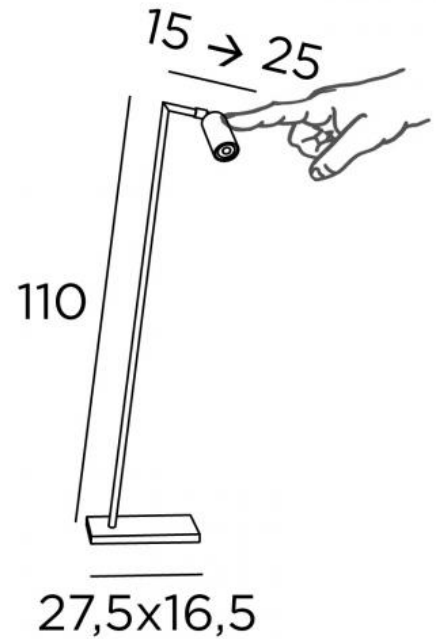

BAKI

BAKI en bronze griffé et nickel satiné (code 93)

Liseuse avec spot orientable, douille GU10 et commande digitale sur le spot  
Super pratique et efficace

#### DIMENSIONS HORS-TOUIT

H110cm L29→39cm  
Spotlight : Ø6cm L11cm

#### BASE

16,5 x 27,5 x 2,5cm

#### DONNÉES TECHNIQUES

Spot orientable sur 360°  
Une douille GU10  
Une bague noire décorative à placer autour de l'ampoule  
Liseuse dimmable  
Convertisseur sur le câble : 100V-240V 4-100W  
Touche sur le spot pour marche-arrêt avec variation  
Utilisation obligatoire d'une ampoule LED (sécurité)