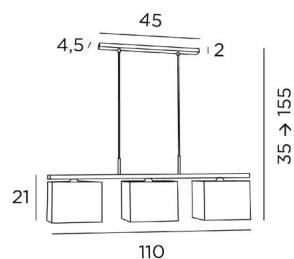

ASSIOUT 3

ASSIOUT 3 en bronze griffé avec abat-jour en Turda Châtain (tissu de catégorie 3)

ASSIOUT 3 est une élégante suspension avec trois abat-jour

Une belle succession d'abat-jour rectangulaires qui se placent bien en évidence au-dessus de votre table. En soirée, vous apprécierez le côté chaleureux de ses abat-jour qui vous apporteront sérénité et douceur. Tous les abat-jour sont munis d'un diffuseur intégral qui atténue la brillance des ampoules. N'hésitez pas à installer un variateur pour profiter de votre luminaire à toute heure. **ASSIOUT 3** se place au-dessus d'une table, d'un bureau ou d'un plan de travail. Il existe un modèle avec cinq abat-jour

DIMENSIONS HORS-TOUT

H35→155cm L110 x 17cm

BASE : 45 x 4,5 x 2cm

DONNÉES TECHNIQUES

Abat-jour livrés avec diffuseur intégral en Polycristal

Trois douilles E27 avec bague. Suspension dimmable

Distance entre les douilles : 42,5cm. Distance entre les tubes : 37cm

Suspension réglable en hauteur lors du montage

Sur demande, il est possible d'obtenir des tubes plus longs

Une patère pour fixer la base au plafond ([plan en PDF](#))

FINITIONS DES MÉTAUX DISPONIBLES ET CODES

28 - Bronze léger - 4415 028

29 - Bronze griffé - 4415 029

33 - Nickel satiné - 4415 033

ABAT-JOUR : DIMENSIONS & CODE

25x17 - 25x17 - 18cm (x3)

+ *integral diffuser*

Code: 4417 + code tissu

Nous proposons plus de 180 tissus, matières et couleurs pour les abat-jour