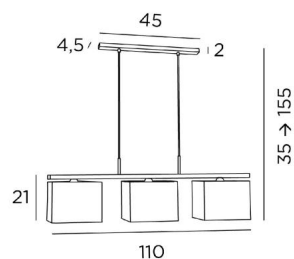

## ASSIOUT 3

ASSIOUT 3 en bronze griffé avec abat-jour en Turda Châtain (tissu de catégorie 3)

**ASSIOUT 3** est une élégante suspension avec trois abat-jour

Une belle succession d'abat-jour rectangulaires qui se placent bien en évidence au-dessus de votre table. En soirée, vous apprécierez le côté chaleureux de ses abat-jour qui vous apporteront sérénité et douceur. Tous les abat-jour sont munis d'un diffuseur intégral qui atténue la brillance des ampoules. N'hésitez pas à installer un variateur pour profiter de votre luminaire à toute heure. **ASSIOUT 3** se place au-dessus d'une table, d'un bureau ou d'un plan de travail. Il existe un modèle avec cinq abat-jour

### DIMENSIONS HORS-TOUT

H35→155cm L110 x 17cm

**BASE** : 45 x 4,5 x 2cm

### DONNÉES TECHNIQUES

Abat-jour livrés avec diffuseur intégral en Polycrystal

Trois douilles E27 avec bague. Suspension dimmable

Distance entre les douilles : 42,5cm. Distance entre les tubes : 37cm

Suspension réglable en hauteur lors du montage

### ABAT-JOUR : DIMENSIONS & CODE

25x17 - 25x17 - 18cm (x3)

+ *integral diffuser*

Code: 4417 + code tissu

Nous proposons plus de 180 tissus, matières et couleurs pour les abat-jour