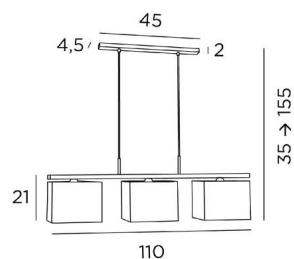

## ASSIOUT 3

ASSIOUT 3 en bronze griffé avec abat-jour en Turda Châtain (tissu de catégorie 3)

**ASSIOUT 3** est une élégante suspension avec trois abat-jour

Une belle succession d'abat-jour rectangulaires qui se placent bien en évidence au-dessus de votre table. En soirée, vous apprécierez le côté chaleureux de ses abat-jour qui vous apporteront sérénité et douceur. Tous les abat-jour sont munis d'un diffuseur intégral qui atténue la brillance des ampoules. N'hésitez pas à installer un variateur pour profiter de votre luminaire à toute heure. **ASSIOUT 3** se place au-dessus d'une table, d'un bureau ou d'un plan de travail. Il existe un modèle avec cinq abat-jour

### DIMENSIONS HORS-TOUT

H35→155cm L110 x 17cm

**BASE** : 45 x 4,5 x 2cm

### DONNÉES TECHNIQUES

Abat-jour livrés avec diffuseur intégral en Polycristal

Trois douilles E27 avec bague. Suspension dimmable

Distance entre les douilles : 45cm. Distance entre les tubes : 37cm

Suspension réglable en hauteur lors du montage

### ABAT-JOUR : DIMENSIONS & CODE

25x17 - 25x17 - 18cm (x3)

+ *integral diffuser*

Code: 4417 + code tissu

Nous proposons plus de 180 tissus, matières et couleurs pour les abat-jour