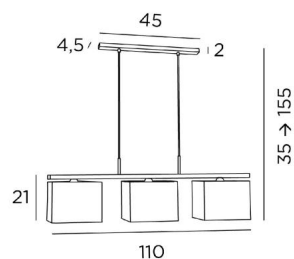

ASSIOUT 3

ASSIOUT 3 en bronze griffé avec abat-jour en Turda Châtain (tissu de catégorie 3)

ASSIOUT 3 est une élégante suspension avec trois abat-jour

Une belle succession d'abat-jour rectangulaires qui se placent bien en évidence au-dessus de votre table. En soirée, vous apprécierez le côté chaleureux de ses abat-jour qui vous apporteront sérénité et douceur. Tous les abat-jour sont munis d'un diffuseur intégral qui atténue la brillance des ampoules. N'hésitez pas à installer un variateur pour profiter de votre luminaire à toute heure. **ASSIOUT 3** se place au-dessus d'une table, d'un bureau ou d'un plan de travail. Il existe un modèle avec cinq abat-jour

DIMENSIONS HORS-TOUT

H35→155cm L110 x 17cm

BASE : 45 x 4,5 x 2cm

DONNÉES TECHNIQUES

Abat-jour livrés avec diffuseur intégral en Polycrystal

Trois douilles E27 avec bague. Suspension dimmable

Distance entre les douilles : 42,5cm. Distance entre les tubes : 37cm

Suspension réglable en hauteur lors du montage

Sur demande, il est possible d'obtenir des tubes plus longs

Une patère pour fixer la base au plafond ([plan en PDF](#))

FINITIONS DES MÉTAUX DISPONIBLES ET CODES

28 - Bronze léger - 4415 028

29 - Bronze griffé - 4415 029

33 - Nickel satiné - 4415 033

ABAT-JOUR : DIMENSIONS & CODE

25x17 - 25x17 - 18cm (x3)

+ *integral diffuser*

Code: 4417 + code tissu

Nous proposons plus de 180 tissus, matières et couleurs pour les abat-jour