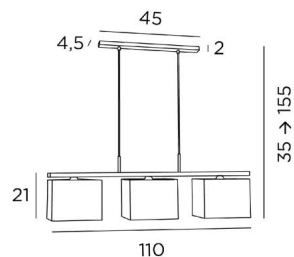

## ASSIOUT 3

ASSIOUT 3 en bronze griffé avec abat-jour en Turda Châtain (tissu de catégorie 3)

**ASSIOUT 3** est une élégante suspension avec trois abat-jour

Une belle succession d'abat-jour rectangulaires qui se placent bien en évidence au-dessus de votre table. En soirée, vous apprécierez le côté chaleureux de ses abat-jour qui vous apporteront sérénité et douceur. Tous les abat-jour sont munis d'un diffuseur intégral qui atténue la brillance des ampoules. N'hésitez pas à installer un variateur pour profiter de votre luminaire à toute heure. **ASSIOUT 3** se place au-dessus d'une table, d'un bureau ou d'un plan de travail. Il existe un modèle avec cinq abat-jour

### DIMENSIONS HORS-TOUT

H35→155cm L110 x 17cm

**BASE** : 45 x 4,5 x 2cm

### DONNÉES TECHNIQUES

Abat-jour livrés avec diffuseur intégral en Polycrystal

Trois douilles E27 avec bague. Suspension dimmable

Distance entre les douilles : 45cm. Distance entre les tubes : 37cm

Suspension réglable en hauteur lors du montage

### ABAT-JOUR : DIMENSIONS & CODE

25x17 - 25x17 - 18cm (x3)

+ *integral diffuser*

Code: 4417 + code tissu

Nous proposons plus de 180 tissus, matières et couleurs pour les abat-jour