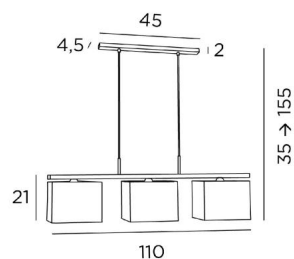

ASSIOUT 3

ASSIOUT 3 en bronze griffé avec abat-jour en Turda Châtain (tissu de catégorie 3)

ASSIOUT 3 est une élégante suspension avec trois abat-jour

Une belle succession d'abat-jour rectangulaires qui se placent bien en évidence au-dessus de votre table

DIMENSIONS HORS-TOUT

H35→155cm L110 x 17cm

BASE : 45 x 4,5 x 2cm

DONNÉES TECHNIQUES

Abat-jour livrés avec diffuseur intégral en Polycrystal

Trois douilles E27 avec bague

Distance entre les douilles : 42,5cm

Distance entre les tubes : 37cm

Suspension réglable en hauteur lors du montage

Sur demande, il est possible d'obtenir des tubes plus longs

Suspension dimmable

Une patère pour fixer la base au plafond ([plan en PDF](#))