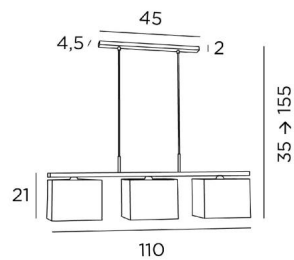

ASSIOUT 3

ASSIOUT 3 en bronze griffé avec abat-jour en Turda Châtain (tissu de catégorie 3)

ASSIOUT 3 est une élégante suspension avec trois abat-jour

Une belle succession d'abat-jour rectangulaires qui se placent bien en évidence au-dessus de votre table. En soirée, vous apprécierez le côté chaleureux de ses abat-jour qui vous apporteront sérénité et douceur. Tous les abat-jour sont munis d'un diffuseur intégral qui atténue la brillance des ampoules. N'hésitez pas à installer un variateur pour profiter de votre luminaire à toute heure. **ASSIOUT 3** se place au-dessus d'une table, d'un bureau ou d'un plan de travail. Il existe un modèle avec cinq abat-jour

DIMENSIONS HORS-TOUT

H35→155cm L110 x 17cm

BASE : 45 x 4,5 x 2cm

DONNÉES TECHNIQUES

Abat-jour livrés avec diffuseur intégral en Polycrystal

Trois douilles E27 avec bague. Suspension dimmable

Distance entre les douilles : 42,5cm. Distance entre les tubes : 37cm

28 - Bronze léger - 4415 028

29 - Bronze griffé - 4415 029

33 - Nickel satiné - 4415 033

ABAT-JOUR : DIMENSIONS & CODE

25x17 - 25x17 - 18cm (x3)

+ *integral diffuser*

Code: 4417 + code tissu

Nous proposons plus de 180 tissus, matières et couleurs pour les abat-jour