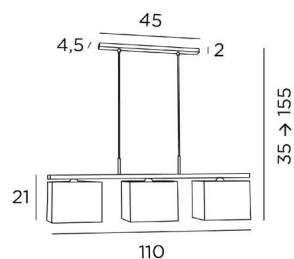

## ASSIOUT 3

ASSIOUT 3 en bronze griffé avec abat-jour en Turda Châtain (tissu de catégorie 3)

**ASSIOUT 3** est une élégante suspension avec trois abat-jour

Une belle succession d'abat-jour rectangulaires qui se placent bien en évidence au-dessus de votre table. En soirée, vous apprécierez le côté chaleureux de ses abat-jour qui vous apporteront sérénité et douceur. Tous les abat-jour sont munis d'un diffuseur intégral qui atténue la brillance des ampoules. N'hésitez pas à installer un variateur pour profiter de votre luminaire à toute heure. **ASSIOUT 3** se place au-dessus d'une table, d'un bureau ou d'un plan de travail. Il existe un modèle avec cinq abat-jour

### DIMENSIONS HORS-TOUT

H35→155cm L110 x 17cm

**BASE** : 45 x 4,5 x 2cm

### DONNÉES TECHNIQUES

Abat-jour livrés avec diffuseur intégral en Polycristal

Trois douilles E27 avec bague. Suspension dimmable

Distance entre les douilles : 42,5cm. Distance entre les tubes : 37cm

Suspension réglable en hauteur lors du montage

### ABAT-JOUR : DIMENSIONS & CODE

25x17 - 25x17 - 18cm (x3)

+ *integral diffuser*

Code: 4417 + code tissu

Nous proposons plus de 150 matériaux/couleurs pour les abat-jour.