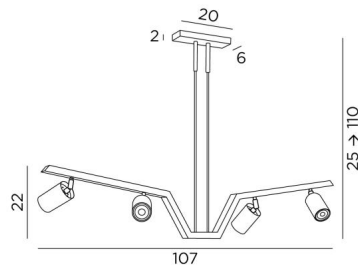

ALBATROS

ALBATROS en bronze griffé et laiton satiné. Finition du métal : code 95

Elégante suspension. Elle rappelle le vol d'un bel oiseau dans toute sa splendeur. Quatre spots mobiles dans toutes les directions y sont installés. Ils sont équipés d'ampoules GU10 qui fonctionnent sans transformateur. Ce luminaire est dimmable par un variateur externe. Toutes les ampoules sont entièrement dissimulées par les spots

ALBATROS est réglable en hauteur et se place facilement dans un hall ou au-dessus d'une table

DIMENSIONS HORS-TOUT

H25→110cm L107 x 6cm

BASE : 20 x 6 x 2cm

DONNÉES TECHNIQUES

Quatre douilles GU10. Suspension dimmable

Une bague noire décorative à placer à l'arrière et autour de chaque ampoule

Quatre spots placés sur rotules 360°. Dimensions : Ø6 x 9,2cm

Suspension réglable en hauteur lors du montage. Sur demande, tubes plus longs