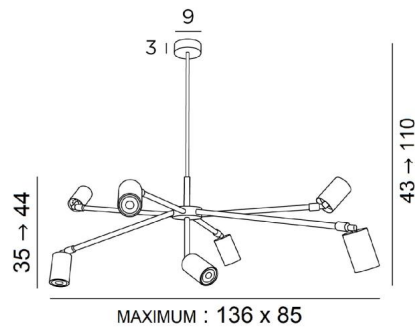

LAHOUN

LAHOUN en bronze griffé et laiton satiné. Finition du métal : code 95

Suspension originale par sa conception et sympathique avec ses sept branches orientées dans toutes les directions

Chaque branche se termine par un spot mobile sur 360°, équipé d'une ampoule GU10

Ce luminaire fonctionne sans transformateur et il est dimmable par un variateur externe

Toutes les ampoules sont entièrement dissimulées par les spots

LAHOUN est réglable en hauteur et se place facilement dans un hall ou au-dessus d'une table

DIMENSIONS HORS-TOUT

H43→110cm L136 x 85cm

BASE : Ø9 x 3cm

DONNÉES TECHNIQUES

Sept douilles GU10. Suspension dimmable

Une bague noire décorative à placer autour de chaque ampoule

Sept spots. Dimensions : Ø6 x 9,2cm