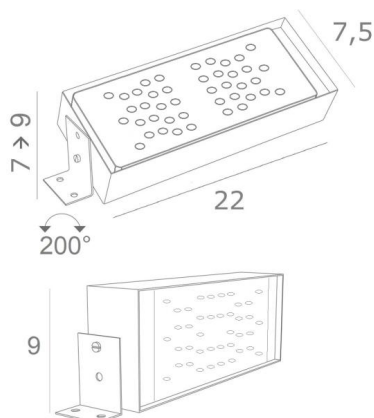

UP 301

UP 301 en noir structuré. Finition du métal : code 02

UP 301 est un éclairage indirect de grande puissance, à placer en invisible dans un rail ou sur le haut d'un muret, d'un meuble ou d'une poutre

UP 301 est équipé d'un module LED de très grande puissance et la luminosité dégagée par ce luminaire est très impressionnante

Ce luminaire est muni de deux équerres de fixation à deux niveaux permettant une orientation sur 200° dans toutes les directions et vers le haut

DIMENSIONS HORS-TOUIT

7,5 x 22,5cm H7 → 9cm

DONNÉES TECHNIQUES

Un module LED intégré dans le réflecteur :

consommation 30W luminosité 3600lm température de couleur 2700°K

Pas de convertisseur, ce module fonctionne directement sur le 230V

Appareil dimmable

Le réflecteur est orientable sur 200°

Dimensions du réflecteur : 22 x 7,5cm H5,5cm

Une entrée pour l'alimentation est prévue dans le bas du réflecteur, en son centre

FINITIONS DES MÉTAUX DISPONIBLES ET CODES