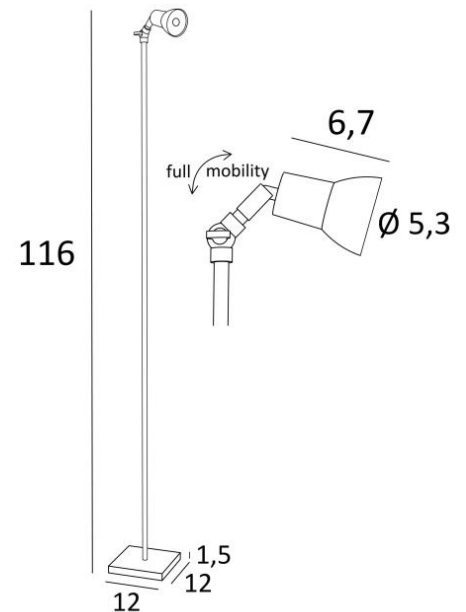

VENATOR 2

VENATOR 2 en bronze griffé

VENATOR 2 est une petite liseuse pour une ampoule GU10 intégrée complètement dans le spot. La double rotule à l'arrière du spot permet une mobilité dans toutes les directions vers le haut et vers le bas. Elle est équipée d'un variateur installé sur le cordon électrique. Eclairage en toute discrétion, luminaire efficace et multifonction : un très bon choix. Ce modèle existe en lampe à poser, voir [VENATOR 1](#)

DIMENSIONS HORS-TOUT

H116cm #12cm

BASE

Socle en laiton massif : #12 x 1,5cm

DONNÉES TECHNIQUES

Une douille GU10

L'ampoule est intégrée complètement dans le spot

Avec ses deux rotules, le spot peut être dirigé dans toutes les directions

Dimensions du spot : Ø2,8→5,3cm L6,7cm

Liseuse dimmable

Un cordon électrique : variateur au pied à 25cm du socle ensuite fiche à 150cm

Utilisation obligatoire d'une ampoule LED (sécurité)

FINITIONS DES MÉTAUX DISPONIBLES ET CODES