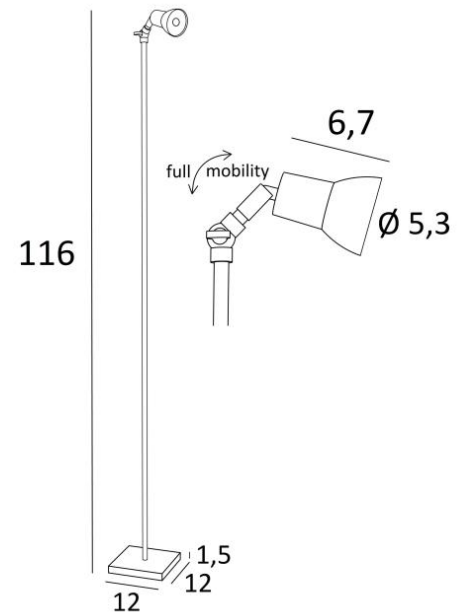

VENATOR 2

VENATOR 2 en bronze griffé

VENATOR 2 est une petite liseuse pour une ampoule GU10 intégrée complètement dans le spot
La double rotule à l'arrière du spot permet une mobilité dans toutes les directions vers le haut et vers le bas

Elle est équipée d'un variateur installé sur le cordon électrique

Eclairage en toute discrétion, luminaire efficace et multifonction : un très bon choix

Ce modèle existe en lampe à poser, voir [VENATOR 1](#)

DIMENSIONS HORS-TOUT

H116cm #12cm

BASE

Socle en laiton massif : #12 x 1,5cm

DONNÉES TECHNIQUES

Une douille GU10

L'ampoule est intégrée complètement dans le spot

Avec ses deux rotules, le spot peut être dirigé dans toutes les directions

Dimensions du spot : Ø2,8→5,3cm L6,7cm

Liseuse dimmable

Un cordon électrique : variateur au pied à 25cm du socle ensuite fiche à 150cm

Utilisation obligatoire d'une ampoule LED (sécurité)

FINITIONS DES MÉTAUX DISPONIBLES ET CODES