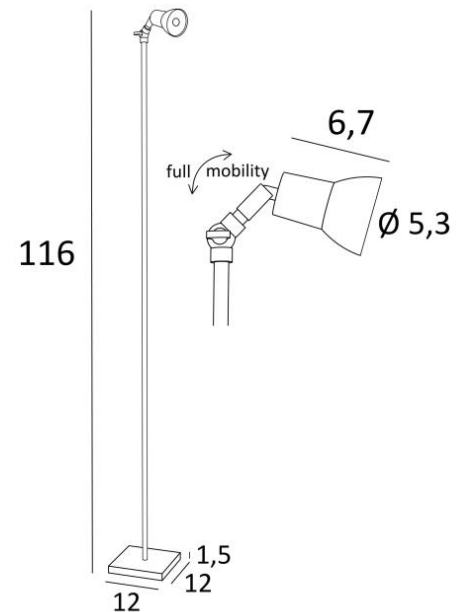

VENATOR 2

VENATOR 2 en bronze griffé

VENATOR 2 est une petite liseuse pour une ampoule GU10 intégrée complètement dans le spot. La double rotule à l'arrière du spot permet une mobilité dans toutes les directions vers le haut et vers le bas. Elle est équipée d'un variateur installé sur le cordon électrique. Eclairage en toute discrétion, luminaire efficace et multifonction : un très bon choix. Ce modèle existe en lampe à poser, voir [VENATOR 1](#).

DIMENSIONS HORS-TOUT

H116cm #12cm

BASE

Socle en laiton massif : #12 x 1,5cm

DONNÉES TECHNIQUES

Une douille GU10

L'ampoule est intégrée complètement dans le spot

Avec ses deux rotules, le spot peut être dirigé dans toutes les directions

Dimensions du spot : Ø2,8→5,3cm L6,7cm

Liseuse dimmable

Un cordon électrique : variateur au pied à 25cm du socle ensuite fiche à 150cm

Utilisation obligatoire d'une ampoule LED (sécurité)

FINITIONS DES MÉTAUX DISPONIBLES ET CODES