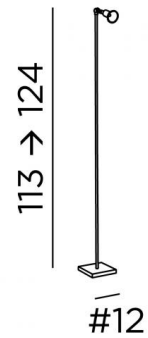

VENATOR 2

VENATOR 2 en nickel satiné

Liseuse avec spot pour ampoule GU10 Ø50mm. Variateur au pied. Peut servir de liseuse ou pour éclairer tout objet ou sujet dans un intérieur

DIMENSIONS HORS-TOUT

H113→124cm #12cm

BASE

#12 x 1,5cm

DONNÉES TECHNIQUES

Une douille GU10

Le spot peut être dirigé dans toutes les directions

Un variateur au pied sur le câble

Utilisation obligatoire d'une ampoule LED (sécurité)

L'ampoule est intégrée complètement dans le spot