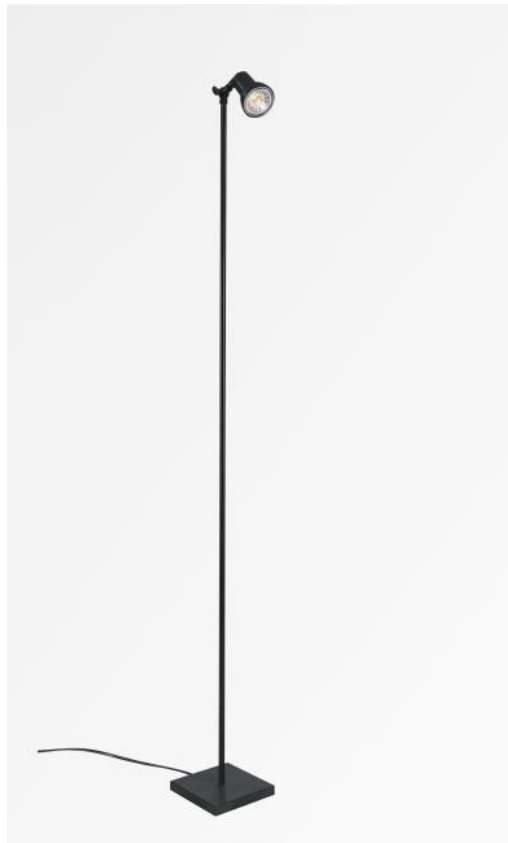

VENATOR 2

VENATOR 2 en bronze griffé

VENATOR 2 est une petite liseuse pour une ampoule GU10 intégrée complètement dans le spot. La double rotule à l'arrière du spot permet une mobilité dans toutes les directions vers le haut et vers le bas. Elle est équipée d'un variateur installé sur le cordon électrique. Eclairage en toute discrétion, luminaire efficace et multifonction : un très bon choix. Ce modèle existe en lampe à poser, voir [VENATOR 1](#)

DIMENSIONS HORS-TOUT

H116cm #12cm

BASE

Socle en laiton massif : #12 x 1,5cm

DONNÉES TECHNIQUES

Une douille GU10

L'ampoule est intégrée complètement dans le spot

Avec ses deux rotules, le spot peut être dirigé dans toutes les directions

Dimensions du spot : Ø2,8→5,3cm L6,7cm

Liseuse dimmable

Un cordon électrique : variateur au pied à 25cm du socle ensuite fiche à 150cm

Utilisation obligatoire d'une ampoule LED (sécurité)

FINITIONS DES MÉTAUX DISPONIBLES ET CODES

25 - Laiton satiné - 3686 025

28 - Bronze léger - 3686 028

29 - Bronze griffé - 3686 029

33 - Nickel satiné - 3686 033