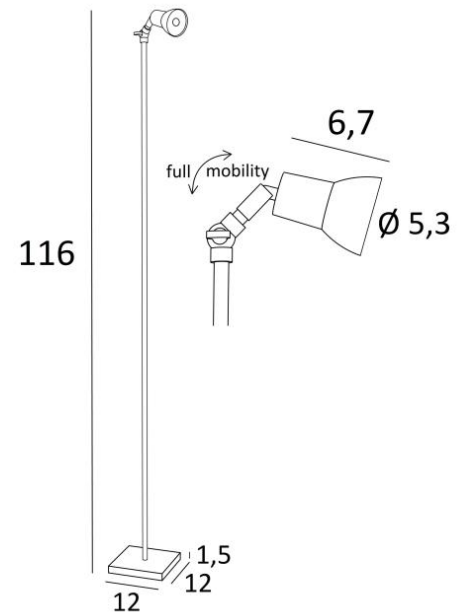

## VENATOR 2

VENATOR 2 en bronze griffé

**VENATOR 2** est une petite liseuse pour une ampoule GU10 intégrée complètement dans le spot. La double rotule à l'arrière du spot permet une mobilité dans toutes les directions vers le haut et vers le bas. Elle est équipée d'un variateur installé sur le cordon électrique. Eclairage en toute discrétion, luminaire efficace et multifonction : un très bon choix. Ce modèle existe en lampe à poser, voir [VENATOR 1](#)

### DIMENSIONS HORS-TOUIT

H116cm #12cm

### BASE

Socle en laiton massif : #12 x 1,5cm

### DONNÉES TECHNIQUES

Une douille GU10

L'ampoule est intégrée complètement dans le spot

Avec ses deux rotules, le spot peut être dirigé dans toutes les directions

Dimensions du spot : Ø2,8→5,3cm L6,7cm

Liseuse dimmable