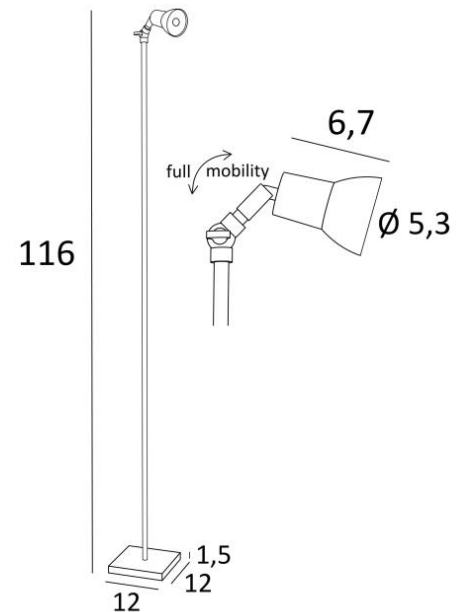

## VENATOR 2

VENATOR 2 en bronze griffé

**VENATOR 2** est une petite liseuse pour une ampoule GU10 intégrée complètement dans le spot. La double rotule à l'arrière du spot permet une mobilité dans toutes les directions vers le haut et vers le bas. Elle est équipée d'un variateur installé sur le cordon électrique. Eclairage en toute discrétion, luminaire efficace et multifonction : un très bon choix. Ce modèle existe en lampe à poser, voir [VENATOR 1](#).

### DIMENSIONS HORS-TOUT

H116cm #12cm

### BASE

Socle en laiton massif : #12 x 1,5cm

### DONNÉES TECHNIQUES

Une douille GU10

L'ampoule est intégrée complètement dans le spot

Avec ses deux rotules, le spot peut être dirigé dans toutes les directions

Dimensions du spot : Ø2,8→5,3cm L6,7cm

Liseuse dimmable