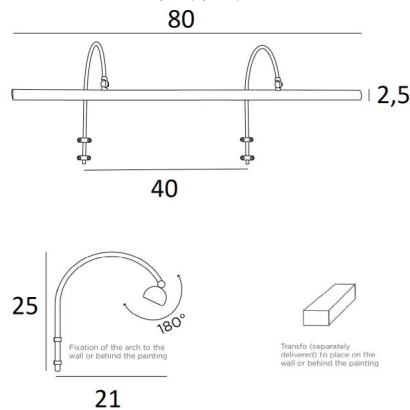

TRIANON 80

TRIANON 80 en chrome poli (option). Finition du métal : code 31

TRIANON 80 est un éclairage de tableau de 80cm de long

Robuste, élégant et discret, ses deux arches arrondies entourent parfaitement l'encadrement du tableau.

Ce luminaire est fabriqué en laiton massif et les finitions proposées sont de très haute qualité

Cet éclairage de tableau existe en trois autres longueurs

DIMENSIONS HORS-TOUT

H25cm L80cm |→21cm

DONNÉES TECHNIQUES

Quatre douilles G4

Applique livrée avec quatre ampoules LED :

consommation 4x2,5W luminosité 4x320lm température de couleur 2700°K

Ampoules anti-UV et non dimmables

Un transformateur : 12-230V 50-60Hz 3-60W

Le transformateur est livré séparément et doit être placé à l'arrière du tableau

Le réflecteur est orientable sur 180°

Dimensions du réflecteur : L80cm Ø2,5cm H1,9cm

Les deux tubes sont à fixer sur le mur ou sur le tableau