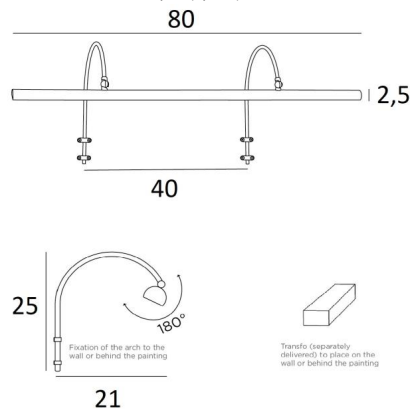

## TRIANON 80

TRIANON 80 en chrome poli (option). Finition du métal : code 31

**TRIANON 80** est un éclairage de tableau de 80cm de long

Robuste, élégant et discret, ses deux arches arrondies entourent parfaitement l'encadrement du tableau.

### DIMENSIONS HORS-TOUT

H25cm L80cm |→21cm

Le transformateur est livré séparément et doit être placé à l'arrière du tableau

Le réflecteur est orientable sur 180°

Dimensions du réflecteur : L80cm Ø2,5cm H1,9cm

Les deux tubes sont à fixer sur le mur ou sur le tableau

Quatre attaches prévues pour la fixation des tubes