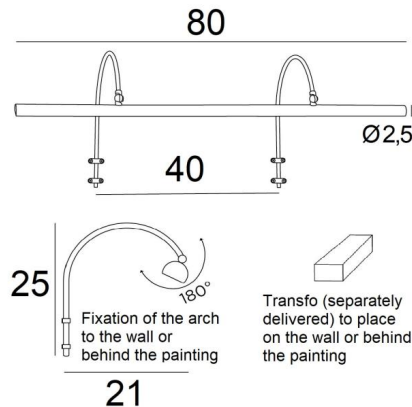

TRIANON 80

TRIANON 80 en nickel poli (option). Finition du métal : code 34

TRIANON 80 est un éclairage de tableau de 80cm de long

Robuste, élégant et discret, ses deux arches arrondies entourent parfaitement l'encadrement du tableau.

Ce luminaire est fabriqué en laiton massif et les finitions proposées sont de très haute qualité

Cet éclairage de tableau existe en trois autres longueurs

DIMENSIONS HORS-TOUT

H25cm L80cm |→21cm

DONNÉES TECHNIQUES

Le transformateur est livré séparément et doit être placé à l'arrière du tableau

Le réflecteur est orientable sur 180°

Dimensions du réflecteur : L80cm Ø2,5cm H1,9cm

Les deux tubes sont à fixer sur le mur ou sur le tableau