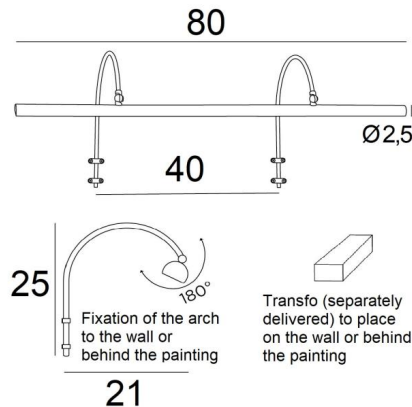

## TRIANON 80

TRIANON 80 en nickel poli (option). Finition du métal : code 34

**TRIANON 80** est un éclairage de tableau de 80cm de long

Robuste, élégant et discret, ses deux arches arrondies entourent parfaitement l'encadrement du tableau.

### DIMENSIONS HORS-TOUT

H25cm L80cm |→21cm

Le transformateur est livré séparément et doit être placé à l'arrière du tableau

Le réflecteur est orientable sur 180°

Dimensions du réflecteur : L80cm Ø2,5cm H1,9cm

Les deux tubes sont à fixer sur le mur ou sur le tableau

Quatre attaches prévues pour la fixation des tubes