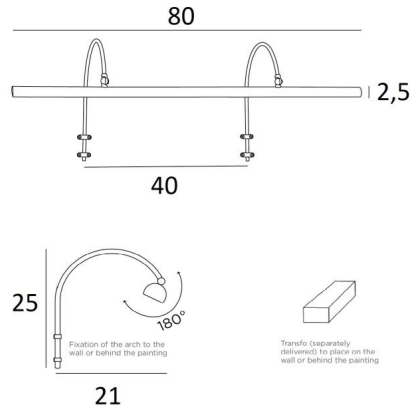

TRIANON 80

TRIANON 80 en chrome poli (option). Finition du métal : code 31

TRIANON 80 est un éclairage de tableau de 80cm de long

Robuste, élégant et discret, ses deux arches arrondies entourent parfaitement l'encadrement du tableau.

Ce luminaire est fabriqué en laiton massif et les finitions proposées sont de très haute qualité

Cet éclairage de tableau existe en trois autres longueurs

DIMENSIONS HORS-TOUT

H25cm L80cm |→21cm

DONNÉES TECHNIQUES

Le transformateur est livré séparément et doit être placé à l'arrière du tableau

Le réflecteur est orientable sur 180°

Dimensions du réflecteur : L80cm Ø2,5cm H1,9cm

Les deux tubes sont à fixer sur le mur ou sur le tableau