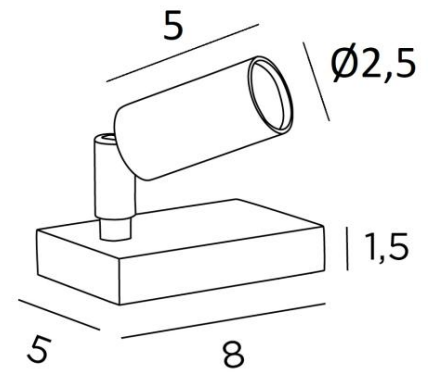

## TEOS PL

TEOS PL en bronze léger. Finition du métal : code 28

**TEOS PL** est un spot LED à poser au design ultra minimaliste

L'ampoule LED intégrée dans le petit spot apporte la discrétion sur un meuble ou une console. Idéal pour créer des ambiances dans votre intérieur. Ce spot permet d'éclairer tout objet, sculpture, tableau ou photographie

### DIMENSIONS HORS-TOUT

H6cm → 10,5cm

### DONNÉES TECHNIQUES

Spot à poser avec Power LED intégrée :

consommation 1W luminosité 185lm température de couleur 2700°K

Convertisseur à la fiche : 24V/100-250V 12W 500mA

Luminaire non dimmable

Dimensions du spot : Ø2,5cm L5cm

Ce spot est monté sur une rotule orientable sur 360°

Un cordon électrique : interrupteur à 25cm du socle ensuite fiche à 150cm