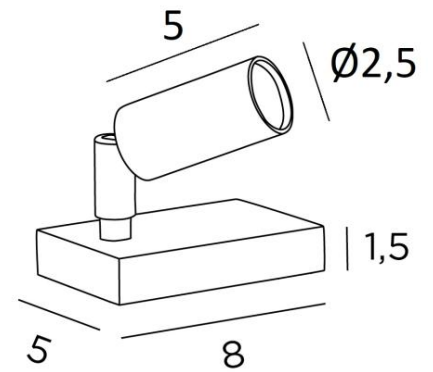

TEOS PL

TEOS PL en bronze léger. Finition du métal : code 28

TEOS PL est un spot LED à poser au design ultra minimaliste

L'ampoule LED intégrée dans le petit spot apporte la discrétion sur un meuble ou une console. Idéal pour créer des ambiances dans votre intérieur. Ce spot permet d'éclairer tout objet, sculpture, tableau ou photographie

Allumage simple sur le cordon et convertisseur à la fiche

DIMENSIONS HORS-TOUT

H6cm → 10,5cm

BASE

Socle en laiton massif : 8 x 5 x 1,5cm

DONNÉES TECHNIQUES

Spot à poser avec Power LED intégrée :

consommation 1W luminosité 185lm température de couleur 2700°K angle du faisceau 30°

Convertisseur à la fiche : 24V/100-250V 12W 500mA

Luminaire non dimmable

Dimensions du spot : Ø2,5cm L5cm

Ce spot est monté sur une rotule orientable sur 360°

Un cordon électrique : interrupteur à 25cm du socle ensuite fiche à 150cm