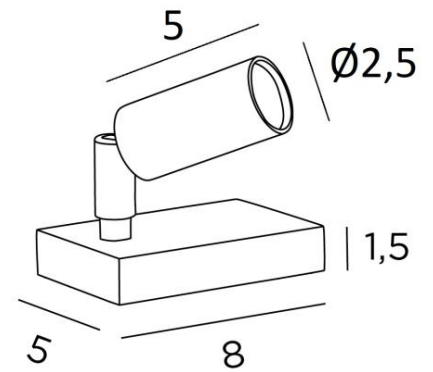

## TEOS PL

TEOS PL en bronze léger. Finition du métal : code 28

**TEOS PL** est un spot LED à poser au design ultra minimaliste

L'ampoule LED intégrée dans le petit spot apporte la discrétion sur un meuble ou une console. Idéal pour créer des ambiances dans votre intérieur. Ce spot permet d'éclairer tout objet, sculpture, tableau ou photographie

### DIMENSIONS HORS-TOUT

H6cm → 10,5cm

### DONNÉES TECHNIQUES

Spot à poser avec Power LED intégrée :

consommation 1W luminosité 185lm température de couleur 2700°K angle du faisceau 25°

Convertisseur à la fiche : 24V/100-250V 12W 500mA

Luminaire non dimmable

Dimensions du spot : Ø2,5cm L5cm

Ce spot est monté sur une rotule orientable sur 360°

Un cordon électrique : interrupteur à 25cm du socle ensuite fiche à 150cm