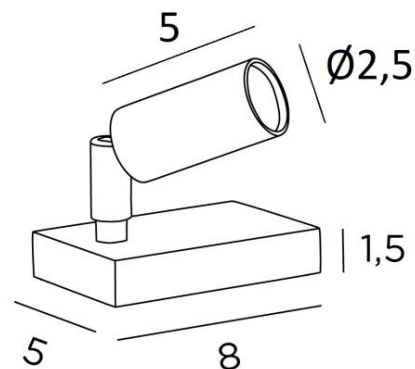

TEOS PL

TEOS PL en bronze léger. Finition du métal : code 28

TEOS PL est un spot LED à poser au design ultra minimaliste

L'ampoule LED intégrée dans le petit spot apporte la discrétion sur un meuble ou une console. Idéal pour créer des ambiances dans votre intérieur. Ce spot permet d'éclairer tout objet, sculpture, tableau ou photographie

Allumage simple sur le cordon et convertisseur à la fiche

DIMENSIONS HORS-TOUT

H6cm → 10,5cm

BASE

Socle en laiton massif : 8 x 5 x 1,5cm

DONNÉES TECHNIQUES

Spot à poser avec Power LED intégrée :

consommation 1W luminosité 185lm température de couleur 2700°K

Convertisseur à la fiche : 24V/100-250V 12W 500mA

Luminaire non dimmable

Dimensions du spot : Ø2,5cm L5cm

Ce spot est monté sur une rotule orientable sur 360°

Un cordon électrique : interrupteur à 25cm du socle ensuite fiche à 150cm