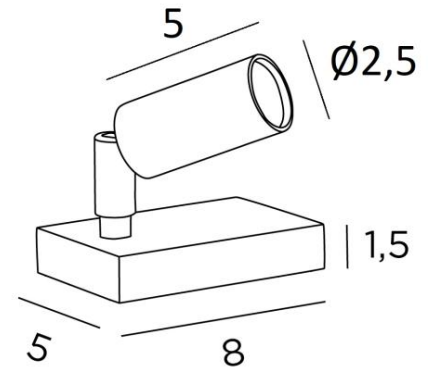

TEOS PL

TEOS PL en bronze griffé

TEOS PL est un spot LED à poser au design ultra minimaliste

L'ampoule LED intégrée dans le petit spot apporte la discrétion sur un meuble ou une console. Idéal pour créer des ambiances dans votre intérieur. Ce spot permet d'éclairer tout objet, sculpture, tableau ou photographie

Allumage simple sur le cordon et convertisseur à la fiche

DIMENSIONS HORS-TOUT

H6cm → 10,5cm

BASE

Socle en laiton massif : 8 x 5 x 1,5cm

DONNÉES TECHNIQUES

Spot à poser avec Power LED intégrée :

consommation 1W luminosité 185lm température de couleur 2700°K

Convertisseur à la fiche : 24V/100-250V 12W 500mA

Luminaire non dimmable

Dimensions du spot : Ø2,5cm L5cm

Ce spot est monté sur une rotule orientable sur 360°

Un cordon électrique : interrupteur à 25cm du socle ensuite fiche à 150cm