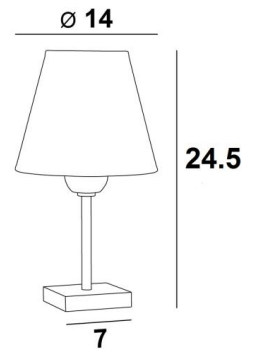

SETHI

SETHI en bronze griffé avec abat-jour en Lin Moscou (tissu de catégorie 2)

SETHI est une mini lampe à poser avec un abat-jour rond conique  
Cette lampe est prévue pour être placée sur des tables de restaurant ou tout simplement à poser sur une étagère  
Ce luminaire est fabriqué en laiton massif  
Pour confectionner l'abat-jour qui tamisera la lumière de l'ampoule tout en créant une belle ambiance chaleureuse, nous vous proposons un grand choix de coloris, de tissus et de matières

#### DIMENSIONS HORS-TOUT

H24,5cm Ø14cm

#### BASE

Socle carré en laiton massif : 7 x 1,5cm

#### ABAT-JOUR : DIMENSIONS & CODE

Ø8 - 14 - 12cm

Code: 2180 + code tissu

Nous proposons plus de 180 tissus, matières et couleurs pour les abat-jour

LIGHTING COLLECTION