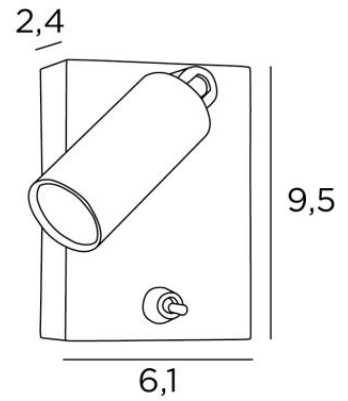

MINOS

MINOS en bronze léger. Finition du métal : code 28

Incontournable dans la chambre à coucher, la liseuse à placer près du lit permet de lire sans gêner son conjoint

MINOS est une liseuse minimaliste avec spot orientable

Efficace, grâce à l'ampoule LED intégrée dans le spot, elle diffuse une lumière chaude et concentrée

DIMENSIONS HORS-TOUT

H9,5cm L6,1cm |→10cm

BASE

6,1 x 9,5 x 2,4cm

DONNÉES TECHNIQUES

Power LED intégrée dans le spot :

consommation 1W luminosité 119lm température de couleur 2700°K

Convertisseur : 14-230V 50-60Hz 350mA

Applique non dimmable

Le spot est monté sur une rotule orientable sur 180°

Dimensions du spot : L5cm Ø2,5cm