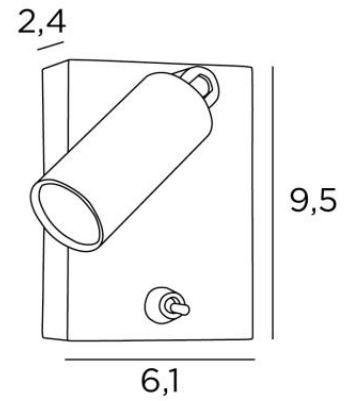

## MINOS

MINOS en bronze léger. Finition du métal : code 28

Incontournable dans la chambre à coucher, la liseuse à placer près du lit permet de lire sans gêner son conjoint

**MINOS** est une liseuse minimaliste avec spot orientable

### DIMENSIONS HORS-TOUT

H9,5cm L6,1cm |→10cm

### BASE

6,1 x 9,5 x 2,4cm

Dimensions du spot : L5cm Ø2,5cm

Interrupteur à levier sur la base

Une patère pour fixer le boîtier au mur ([plan en PDF](#))