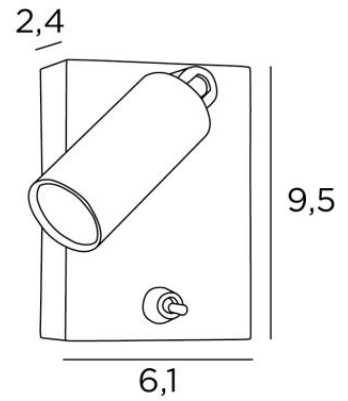

MINOS

MINOS en noir structuré

Incontournable dans la chambre à coucher, la liseuse à placer près du lit permet de lire sans gêner son conjoint

MINOS est une liseuse minimaliste avec spot orientable

Efficace, grâce à l'ampoule LED intégrée dans le spot, elle diffuse une lumière chaude et concentrée

DIMENSIONS HORS-TOUT

H9,5cm L6,1cm |→10cm

BASE

6,1 x 9,5 x 2,4cm

DONNÉES TECHNIQUES

Power LED intégrée dans le spot :

consommation 1W luminosité 119lm température de couleur 2700°K

Convertisseur : 14-230V 50-60Hz 350mA

Applique non dimmable

Le spot est monté sur une rotule orientable sur 180°

Dimensions du spot : L5cm Ø2,5cm

Interrupteur à levier sur la base

Une patère pour fixer le boîtier au mur ([plan en PDF](#))

FINITIONS DES MÉTAUX DISPONIBLES ET CODES