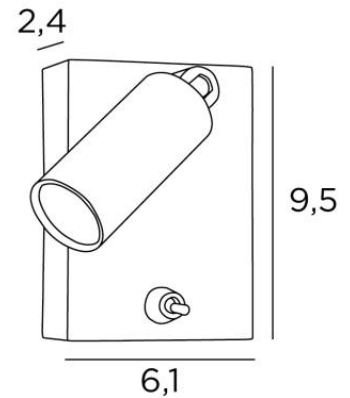

MINOS

MINOS en bronze léger. Finition du métal : code 28

Incontournable dans la chambre à coucher, la liseuse à placer près du lit permet de lire sans gêner son conjoint

MINOS est une liseuse minimaliste avec spot orientable

Efficace, grâce à l'ampoule LED intégrée dans le spot, elle diffuse une lumière chaude et concentrée

DIMENSIONS HORS-TOUT

H9,5cm L6,1cm |→10cm

BASE

6,1 x 9,5 x 2,4cm

DONNÉES TECHNIQUES

Power LED intégrée dans le spot :

consommation 1W luminosité 119lm température de couleur 2700°K faisceau 25°

Convertisseur : 14-230V 50-60Hz 350mA

Applique non dimmable

Le spot est monté sur une rotule orientable sur 180°

Dimensions du spot : L5cm Ø2,5cm