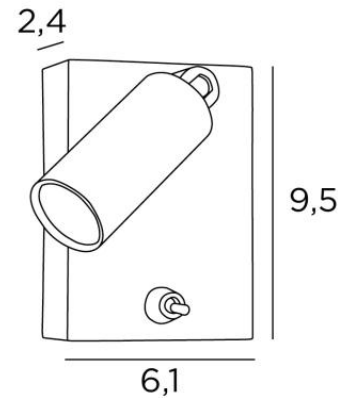

MINOS

MINOS en bronze léger. Finition du métal : code 28

Incontournable dans la chambre à coucher, la liseuse à placer près du lit permet de lire sans gêner son conjoint

MINOS est une liseuse minimaliste avec spot orientable

Efficace, grâce à l'ampoule LED intégrée dans le spot, elle diffuse une lumière chaude et concentrée

DIMENSIONS HORS-TOUT

H9,5cm L6,1cm |→10cm

BASE

6,1 x 9,5 x 2,4cm

DONNÉES TECHNIQUES

Power LED intégrée dans le spot :

consommation 1W luminosité 119lm température de couleur 2700°K faisceau 30°

Convertisseur : 14-230V 50-60Hz 350mA

Applicque non dimmable

Le spot est monté sur une rotule orientable

Dimensions du spot : L5cm Ø2,5cm