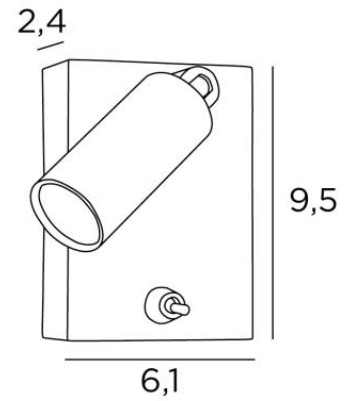

MINOS

MINOS en bronze léger. Finition du métal : code 28

Incontournable dans la chambre à coucher, la liseuse à placer près du lit permet de lire sans gêner son conjoint

MINOS est une liseuse minimaliste avec spot orientable

Efficace, grâce à l'ampoule LED intégrée dans le spot, elle diffuse une lumière chaude et concentrée

DIMENSIONS HORS-TOUT

H9,5cm L6,1cm |→10cm

BASE

6,1 x 9,5 x 2,4cm

DONNÉES TECHNIQUES

Power LED intégrée dans le spot :

consommation 1W luminosité 119lm température de couleur 2700°K faisceau 30°

Convertisseur : 14-230V 50-60Hz 350mA

Applicque non dimmable

Le spot est monté sur une rotule orientable

Dimensions du spot : L5cm Ø2,5cm