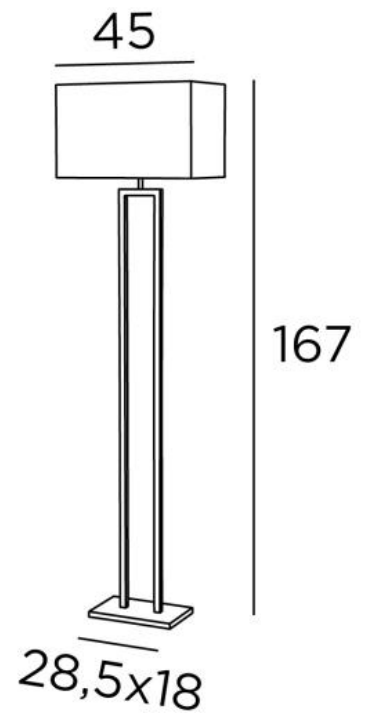

## MERTY FLOOR

MERTY FLOOR en bronze griffé avec abat-jour en Parma Merisier (tissu de catégorie 4). Ambiance J. Michiels - Bruxelles - Belgique

**MERTY FLOOR** est un élégant lampadaire avec un bel abat-jour rectangulaire  
Sa fabrication est très soignée et a fait l'objet d'attentions particulières de nos artisans  
Ce luminaire est enrichi par une finition remarquable  
Contemporain par son design intemporel il s'intègre parfaitement dans toutes les maisons  
En soirée, vous apprécierez le côté chaleureux de son abat-jour qui vous apportera sérénité et douceur  
Assorti à ce luminaire il est prévu une lampe à poser, voir **MERTY**

### DIMENSIONS HORS-TOUT

H167cm L45 x 25cm

### BASE

28,5 x 18 x 2,5cm

### ABAT-JOUR : DIMENSIONS & CODE

45x25 - 45x25 - 28cm

Code: 3472 + code tissu

Nous proposons plus de 180 tissus, matières et couleurs pour les abat-jour

FOOT SWITCH

LIGHTING COLLECTION