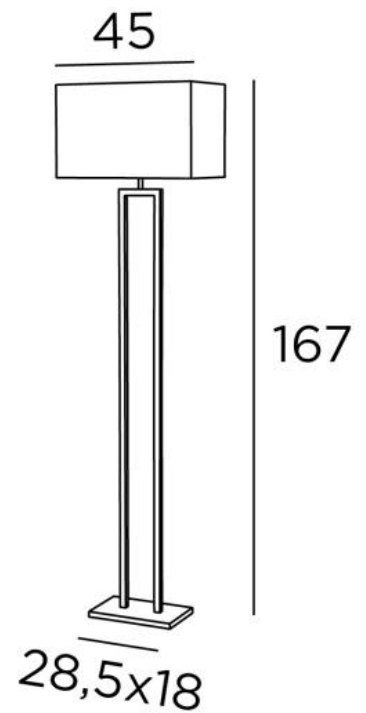

## MERTY FLOOR

MERTY FLOOR en bronze griffé avec abat-jour en Parma Merisier (tissu de catégorie 4). Ambiance J. Michiels - Bruxelles - Belgique

**MERTY FLOOR** est un élégant lampadaire avec un bel abat-jour rectangulaire  
Sa fabrication est très soignée et a fait l'objet d'attentions particulières de nos artisans  
Ce luminaire est enrichi par une finition remarquable  
Contemporain par son design intemporel il s'intègre parfaitement dans toutes les maisons  
En soirée, vous apprécierez le côté chaleureux de son abat-jour qui vous apportera sérénité et douceur  
Assorti à ce luminaire il est prévu une lampe à poser, voir **MERTY**

### DIMENSIONS HORS-TOUT

H167cm L45 x 25cm

### BASE

28,5 x 18 x 2,5cm

### ABAT-JOUR : DIMENSIONS & CODE

45x25 - 45x25 - 28cm

Code: 3472 + code tissu

Nous proposons plus de 150 matériaux/couleurs pour les abat-jour.

**LIGHTING COLLECTION**