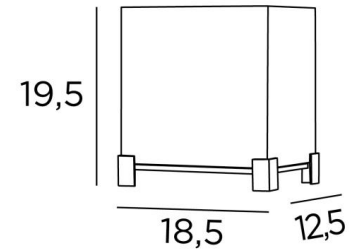

IMHOTEP 1

IMHOTEP 1 en bronze griffé avec abat-jour en Jacinthe Naturelle
(matière de catégorie 5)

IMHOTEP 1 crée une ambiance lumineuse, sobre et tamisée

De jolis petits pieds qui encadrent le socle épais et massif ainsi que l'abat-jour rectangulaire

Ce dernier apportera de la couleur, une belle luminosité et une ambiance chaleureuse, il sublimerà votre intérieur

Existe dans une taille plus grande, voir [IMHOTEP 2](#)

DIMENSIONS HORS-TOUT

H19,5cm L18,5 x 12,5cm

BASE

Socle en laiton massif : 18,5 x 12,5 x 3,5cm

DONNÉES TECHNIQUES

Une douille E27 avec bague

Un cordon électrique : interrupteur à 25cm du socle ensuite fiche à 150cm

FINITIONS DES MÉTAUX DISPONIBLES ET CODES

29 - Bronze griffé - 2345 029

ABAT-JOUR : DIMENSIONS & CODE

18x12 - 18x12 - 17cm

Code: 2345 + code tissu

Nous proposons plus de 150 matériaux/couleurs pour les abat-jour.