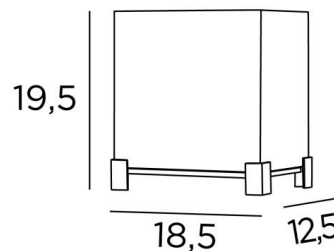

IMHOTEP 1

IMHOTEP 1 en bronze griffé avec abat-jour en Jacinthe Naturelle
(matière de catégorie 5)

IMHOTEP 1 crée une ambiance lumineuse, sobre et tamisée

De jolis petits pieds qui encadrent le socle épais et massif ainsi que l'abat-jour rectangulaire

Ce dernier apportera de la couleur, une belle luminosité et une ambiance chaleureuse, il sublimerà votre intérieur

Existe dans une taille plus grande, voir [IMHOTEP 2](#)

DIMENSIONS HORS-TOUT

H19,5cm L18,5 x 12,5cm

BASE

Socle en laiton massif : 18,5 x 12,5 x 3,5cm

DONNÉES TECHNIQUES

Une douille E27 avec bague

Un cordon électrique : interrupteur à 25cm du socle ensuite fiche à 150cm

FINITIONS DES MÉTAUX DISPONIBLES ET CODES

28 - Bronze léger - 2345 028

29 - Bronze griffé - 2345 029

32 - Chrome satiné - 2345 032

ABAT-JOUR : DIMENSIONS & CODE

18x12 - 18x12 - 17cm

Code: 2345 + code tissu

Nous proposons plus de 150 matériaux/couleurs pour les abat-jour.