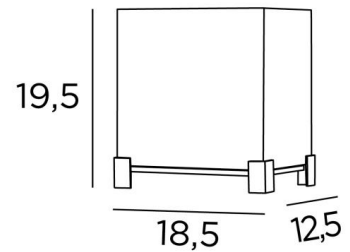

IMHOTEP 1

IMHOTEP 1 en bronze griffé avec abat-jour en Jacinthe Naturelle
(matière de catégorie 5)

IMHOTEP 1 crée une ambiance lumineuse, sobre et tamisée

De jolis petits pieds qui encadrent le socle épais et massif ainsi que l'abat-jour rectangulaire

Ce dernier apportera de la couleur, une belle luminosité et une ambiance chaleureuse, il sublimerà votre intérieur

Existe dans une taille plus grande, voir [IMHOTEP 2](#)

DIMENSIONS HORS-TOUT

H19,5cm L18,5 x 12,5cm

BASE

Socle en laiton massif : 18,5 x 12,5 x 3,5cm

DONNÉES TECHNIQUES

Une douille E27 avec bague

Un cordon électrique : interrupteur à 25cm du socle ensuite fiche à 150cm

FINITIONS DES MÉTAUX DISPONIBLES ET CODES

28 - Bronze léger - 2345 028

29 - Bronze griffé - 2345 029

32 - Chrome satiné - 2345 032

ABAT-JOUR : DIMENSIONS & CODE

18x12 - 18x12 - 17cm

Code: 2345 + code tissu

Nous proposons plus de 180 tissus, matières et couleurs pour les abat-jour