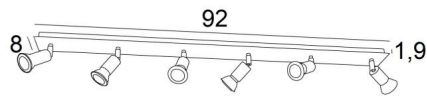

## MERCURE 6

MERCURE 6 en bronze griffé. Finition du métal : code 29

**MERCURE 6** est un plafonnier rectangulaire avec de six spots. Ce plafonnier est facile à installer. Il est incontournable pour ajouter plus de luminosité à votre intérieur. Le succès de cette gamme est prodigieux et ne se dément toujours pas

**MERCURE** est un spot minimaliste qui entoure au plus près la partie inférieure de l'ampoule. Ce spot est proposé dans une jolie gamme de dix modèles avec de un à six spots répartis sur des bases rondes, carrées ou rectangulaire. La base est embellie par une plaque débordante, robuste et très décorative

### DIMENSIONS HORS-TOUT

L92 x 8cm H7,5→13cm

### BASE

Plaque : 92 x 8cm Boîtier : 90 x 6 x 1,9cm