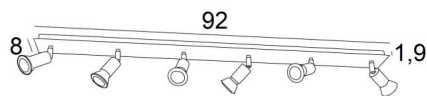

## MERCURE 6

MERCURE 6 en bronze griffé. Finition du métal : code 29

**MERCURE 6** est un plafonnier rectangulaire avec de six spots. Ce plafonnier est facile à installer. Il est incontournable pour ajouter plus de luminosité à votre intérieur. Le succès de cette gamme est prodigieux et ne se dément toujours pas

**MERCURE** est un spot minimaliste qui entoure au plus près la partie inférieure de l'ampoule. Ce spot est proposé dans une jolie gamme de dix modèles avec de un à six spots répartis sur des bases rondes, carrées ou rectangulaire. La base est embellie par une plaque débordante, robuste et très décorative

### DIMENSIONS HORS-TOUT

L92 x 8cm H7,5→13cm

### BASE

Plaque : 92 x 8cm Boîtier : 90 x 6 x 1,9cm