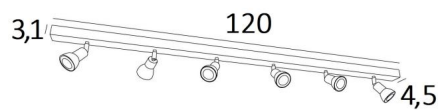

CALLISTO 6

CALLISTO 6 en blanc structuré. Finition du métal : code 01

CALLISTO 6 est un plafonnier de six spots répartis sur une longue base rectangulaire

Ce plafonnier est sobre, facile à installer et incontournable pour ajouter plus de luminosité à votre intérieur. Pour augmenter son efficacité, il existe sur le marché des ampoules GU10 de très grande puissance et dimmables

L'originalité du spot **CALLISTO** est son design sobre et très actuel, qui enveloppe au plus près et entièrement la douille et l'ampoule GU10. Monté sur une rotule, il est mobile dans toutes les directions. Ce spot est proposé dans une jolie gamme de sept modèles avec de un à six spots répartis sur des bases ronde, carrée ou rectangulaires

DIMENSIONS HORS-TOUT

L120 x 4,5cm H8,5→13,5cm

BASE

120 x 4,5 x 3,1cm

DONNÉES TECHNIQUES

Six spots montés sur rotules 360°

Dimensions des spots : Ø2,8→5,3cm L7cm

Six douilles GU10