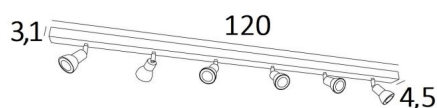

CALLISTO 6

CALLISTO 6 en blanc structuré. Finition du métal : code 01

CALLISTO 6 est un plafonnier de six spots répartis sur une longue base rectangulaire. Ce plafonnier est sobre, facile à installer et incontournable pour ajouter plus de luminosité à votre intérieur. Pour augmenter son efficacité, il existe sur le marché des ampoules GU10 de très grande puissance et dimmables.

L'originalité du spot **CALLISTO** est son design sobre et très actuel, qui enveloppe au plus près et entièrement la douille et l'ampoule GU10. Monté sur une rotule, il est mobile dans toutes les directions. Ce spot est proposé dans une jolie gamme de sept modèles avec de un à six spots répartis sur des bases ronde, carrée ou rectangulaires.

DIMENSIONS HORS-TOUT

L120 x 4,5cm H8,5→13,5cm

BASE

120 x 4,5 x 3,1cm

DONNÉES TECHNIQUES

Six spots montés sur rotules 360°

Dimensions des spots : Ø2,8→5,3cm L7cm

Six douilles GU10