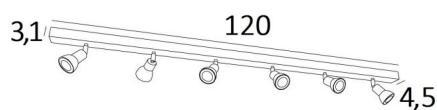

## CALLISTO 6

CALLISTO 6 en blanc structuré. Finition du métal : code 01

**CALLISTO 6** est un plafonnier de six spots répartis sur une longue base rectangulaire. Ce plafonnier est sobre, facile à installer et incontournable pour ajouter plus de luminosité à votre intérieur. Pour augmenter son efficacité, il existe sur le marché des ampoules GU10 de très grande puissance et dimmables.

L'originalité du spot **CALLISTO** est son design sobre et très actuel, qui enveloppe au plus près et entièrement la douille et l'ampoule GU10. Monté sur une rotule, il est mobile dans toutes les directions. Ce spot est proposé dans une jolie gamme de sept modèles avec de un à six spots répartis sur des bases ronde, carrée ou rectangulaires.

### DIMENSIONS HORS-TOUT

L120 x 4,5cm H8,5→13,5cm

### BASE

120 x 4,5 x 3,1cm