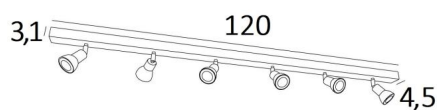

CALLISTO 6

CALLISTO 6 en blanc structuré. Finition du métal : code 01

CALLISTO 6 est un plafonnier de six spots répartis sur une longue base rectangulaire. Ce plafonnier est sobre, facile à installer et incontournable pour ajouter plus de luminosité à votre intérieur. Pour augmenter son efficacité, il existe sur le marché des ampoules GU10 de très grande puissance et dimmables.

L'originalité du spot **CALLISTO** est son design sobre et très actuel, qui enveloppe au plus près et entièrement la douille et l'ampoule GU10. Monté sur une rotule, il est mobile dans toutes les directions. Ce spot est proposé dans une jolie gamme de sept modèles avec de un à six spots répartis sur des bases ronde, carrée ou rectangulaires.

DIMENSIONS HORS-TOUT

L120 x 4,5cm H8,5→13,5cm

BASE

120 x 4,5 x 3,1cm

DONNÉES TECHNIQUES

Six spots montés sur rotules 360°

Dimensions des spots : Ø2,8→5,3cm L7cm

Six douilles GU10