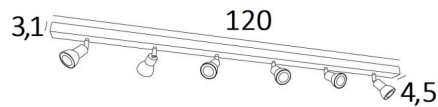

CALLISTO 6

CALLISTO 6 en blanc structuré. Finition du métal : code 01

CALLISTO 6 est un plafonnier de six spots répartis sur une longue base rectangulaire

Ce plafonnier est sobre, facile à installer et incontournable pour ajouter plus de luminosité à votre intérieur. Pour augmenter son efficacité, il existe sur le marché des ampoules GU10 de très grande puissance et dimmables

L'originalité du spot **CALLISTO** est son design sobre et très actuel, qui enveloppe au plus près et entièrement la douille et l'ampoule GU10. Monté sur une rotule, il est mobile dans toutes les directions. Ce spot est proposé dans une jolie gamme de sept modèles avec de un à six spots répartis sur des bases ronde, carrée ou rectangulaires

DIMENSIONS HORS-TOUT

L120 x 4,5cm H8,5→13,5cm

BASE

120 x 4,5 x 3,1cm

DONNÉES TECHNIQUES

Six spots montés sur rotules 360°

Dimensions des spots : Ø2,8→5,3cm L7cm

Six douilles GU10