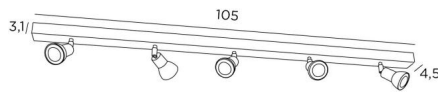

CALLISTO 5

CALLISTO 5 en bronze griffé. Finition du métal : code 29

CALLISTO 5 est un plafonnier de cinq spots répartis sur une longue base rectangulaire

Ce plafonnier est sobre, facile à installer et incontournable pour ajouter plus de luminosité à votre intérieur. Pour augmenter son efficacité, il existe sur le marché des ampoules GU10 de très grande puissance et dimmables

L'originalité du spot **CALLISTO** est son design sobre et très actuel, qui enveloppe au plus près et entièrement la douille et l'ampoule GU10. Monté sur une rotule, il est mobile dans toutes les directions. Ce spot est proposé dans une jolie gamme de sept modèles avec de un à six spots répartis sur des bases ronde, carrée ou rectangulaires

DIMENSIONS HORS-TOUT

L105 x 4,5cm H8,5→13,5cm

BASE

105 x 4,5 x 3,1 cm

DONNÉES TECHNIQUES

Cinq spots montés sur rotules 360°

Dimensions des spots : Ø2,8→5,3cm L7cm

Cinq douilles GU10