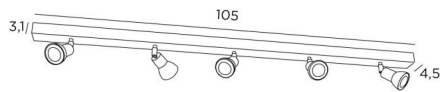

## CALLISTO 5

CALLISTO 5 en bronze griffé. Finition du métal : code 29

**CALLISTO 5** est un plafonnier de cinq spots répartis sur une longue base rectangulaire

Ce plafonnier est sobre, facile à installer et incontournable pour ajouter plus de luminosité à votre intérieur. Pour augmenter son efficacité, il existe sur le marché des ampoules GU10 de très grande puissance et dimmables

L'originalité du spot **CALLISTO** est son design sobre et très actuel, qui enveloppe au plus près et entièrement la douille et l'ampoule GU10. Monté sur une rotule, il est mobile dans toutes les directions. Ce spot est proposé dans une jolie gamme de sept modèles avec de un à six spots répartis sur des bases ronde, carrée ou rectangulaires

### DIMENSIONS HORS-TOUT

L105 x 4,5cm H8,5→13,5cm

### BASE

105 x 4,5 x 3,1 cm