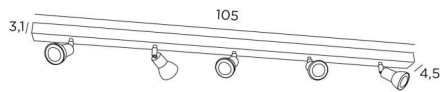

CALLISTO 5

CALLISTO 5 en bronze griffé. Finition du métal : code 29

CALLISTO 5 est un plafonnier de cinq spots répartis sur une longue base rectangulaire

Ce plafonnier est sobre, facile à installer et incontournable pour ajouter plus de luminosité à votre intérieur. Pour augmenter son efficacité, il existe sur le marché des ampoules GU10 de très grande puissance et dimmables

L'originalité du spot **CALLISTO** est son design sobre et très actuel, qui enveloppe au plus près et entièrement la douille et l'ampoule GU10. Monté sur une rotule, il est mobile dans toutes les directions. Ce spot est proposé dans une jolie gamme de sept modèles avec de un à six spots répartis sur des bases ronde, carrée ou rectangulaires

DIMENSIONS HORS-TOUT

L105 x 4,5cm H8,5→13,5cm

BASE

105 x 4,5 x 3,1 cm

DONNÉES TECHNIQUES

Cinq spots montés sur rotules 360°

Dimensions des spots : Ø2,8→5,3cm L7cm

Cinq douilles GU10