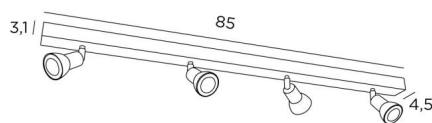

## CALLISTO 4

CALLISTO 4 en bronze griffé. Finition du métal : code 29

**CALLISTO 4** est un plafonnier de quatre spots répartis sur une longue base rectangulaire. Ce plafonnier est sobre, facile à installer et incontournable pour ajouter plus de luminosité à votre intérieur. Pour augmenter son efficacité, il existe sur le marché des ampoules GU10 de très grande puissance et dimmables. L'originalité du spot **CALLISTO** est son design sobre et très actuel, qui enveloppe au plus près et entièrement la douille et l'ampoule GU10. Monté sur une rotule, il est mobile dans toutes les directions. Ce spot est proposé dans une jolie gamme de sept modèles avec de un à six spots répartis sur des bases ronde, carrée ou rectangulaires.

### DIMENSIONS HORS-TOUT

L85 x 4,5cm H8,5→13,5cm

### BASE

85 x 4,5 x 3,1cm

### DONNÉES TECHNIQUES

Quatre spots montés sur rotules 360°

Dimensions des spots : Ø2,8→5,3cm L7cm

Quatre douilles GU10

Pas de convertisseur, ce plafonnier fonctionne directement sur le 230V

Plafonnier dimmable