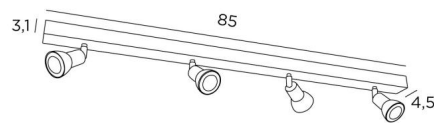

CALLISTO 4

CALLISTO 4 en bronze griffé. Finition du métal : code 29

CALLISTO 4 est un plafonnier de quatre spots répartis sur une longue base rectangulaire. Ce plafonnier est sobre, facile à installer et incontournable pour ajouter plus de luminosité à votre intérieur. Pour augmenter son efficacité, il existe sur le marché des ampoules GU10 de très grande puissance et dimmables. L'originalité du spot **CALLISTO** est son design sobre et très actuel, qui enveloppe au plus près et entièrement la douille et l'ampoule GU10. Monté sur une rotule, il est mobile dans toutes les directions. Ce spot est proposé dans une jolie gamme de sept modèles avec de un à six spots répartis sur des bases ronde, carrée ou rectangulaires.

DIMENSIONS HORS-TOUT

L85 x 4,5cm H8,5→13,5cm

BASE

85 x 4,5 x 3,1cm

DONNÉES TECHNIQUES

Quatre spots montés sur rotules 360°

Dimensions des spots : Ø2,8→5,3cm L7cm

Quatre douilles GU10