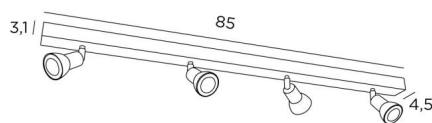

CALLISTO 4

CALLISTO 4 en bronze griffé. Finition du métal : code 29

CALLISTO 4 est un plafonnier de quatre spots répartis sur une longue base rectangulaire. Ce plafonnier est sobre, facile à installer et incontournable pour ajouter plus de luminosité à votre intérieur. Pour augmenter son efficacité, il existe sur le marché des ampoules GU10 de très grande puissance et dimmables. L'originalité du spot **CALLISTO** est son design sobre et très actuel, qui enveloppe au plus près et entièrement la douille et l'ampoule GU10. Monté sur une rotule, il est mobile dans toutes les directions. Ce spot est proposé dans une jolie gamme de sept modèles avec de un à six spots répartis sur des bases ronde, carrée ou rectangulaires.

DIMENSIONS HORS-TOUT

L85 x 4,5cm H8,5→13,5cm

BASE

85 x 4,5 x 3,1cm

DONNÉES TECHNIQUES

Quatre spots montés sur rotules 360°

Dimensions des spots : Ø2,8→5,3cm L7cm

Quatre douilles GU10