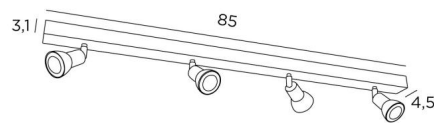

## CALLISTO 4

CALLISTO 4 en bronze griffé. Finition du métal : code 29

**CALLISTO 4** est un plafonnier de quatre spots répartis sur une longue base rectangulaire. Ce plafonnier est sobre, facile à installer et incontournable pour ajouter plus de luminosité à votre intérieur. Pour augmenter son efficacité, il existe sur le marché des ampoules GU10 de très grande puissance et dimmables. L'originalité du spot **CALLISTO** est son design sobre et très actuel, qui enveloppe au plus près et entièrement la douille et l'ampoule GU10. Monté sur une rotule, il est mobile dans toutes les directions. Ce spot est proposé dans une jolie gamme de sept modèles avec de un à six spots répartis sur des bases ronde, carrée ou rectangulaires.

### DIMENSIONS HORS-TOUT

L85 x 4,5cm H8,5→13,5cm

### BASE

85 x 4,5 x 3,1cm

### DONNÉES TECHNIQUES

Quatre spots montés sur rotules 360°

Dimensions des spots : Ø2,8→5,3cm L7cm

Quatre douilles GU10

Pas de convertisseur, ce plafonnier fonctionne directement sur le 230V

Plafonnier dimmable