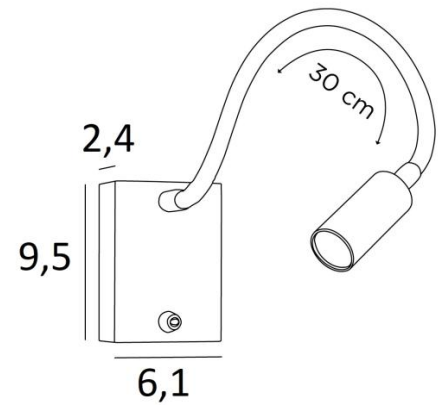

SAMOS

SAMOS en noir structuré. Finition du métal : code 02

Incontournable dans la chambre à coucher, la liseuse à placer près du lit permet de lire sans gêner son conjoint

SAMOS est une liseuse minimaliste avec spot orientable monté sur un flexible

Efficace, grâce à l'ampoule LED intégrée dans le spot, elle diffuse une lumière chaude et concentrée

DIMENSIONS HORS-TOUT

H9,5cm L6,1cm |→36cm

BASE

6,1 x 9,5 x 2,4cm

DONNÉES TECHNIQUES

Power LED intégrée dans le spot :

consommation 1W luminosité 119lm température de couleur 2700°K faisceau 30°

Convertisseur : 14-230V 50-60Hz 350mA

Applique non dimmable

Un flexible de 30cm

Le spot est orientable dans toutes les directions

Dimensions du spot : L5cm Ø2,5cm

Interrupteur à levier sur le boîtier

Une patère pour fixer le boîtier au mur ([plan en PDF](#))

FINITIONS DES MÉTAUX DISPONIBLES ET CODES

02 - Noir structuré - 1624 002

25 - Laiton satiné - 1624 025