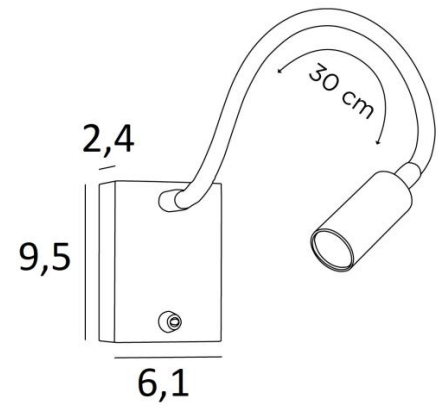

SAMOS

SAMOS en noir structuré. Finition du métal : code 02

Incontournable dans la chambre à coucher, la liseuse à placer près du lit permet de lire sans gêner son conjoint

SAMOS est une liseuse minimaliste avec spot orientable monté sur un flexible

Efficace, grâce à l'ampoule LED intégrée dans le spot, elle diffuse une lumière chaude et concentrée

DIMENSIONS HORS-TOUT

H9,5cm L6,1cm |→36cm

BASE

6,1 x 9,5 x 2,4cm

DONNÉES TECHNIQUES

Power LED intégrée dans le spot :

consommation 1W luminosité 119lm température de couleur 2700°K

Convertisseur : 14-230V 50-60Hz 350mA

Applique non dimmable

Un flexible de 30cm

Le spot est orientable dans toutes les directions

Dimensions du spot : L5cm Ø2,5cm