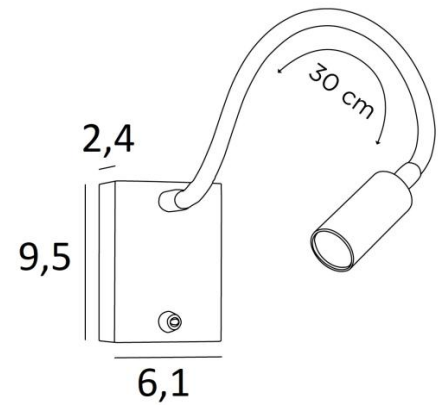

SAMOS

SAMOS en noir structuré. Finition du métal : code 02

Incontournable dans la chambre à coucher, la liseuse à placer près du lit permet de lire sans gêner son conjoint

SAMOS est une liseuse minimaliste avec spot orientable monté sur un flexible

Efficace, grâce à l'ampoule LED intégrée dans le spot, elle diffuse une lumière chaude et concentrée

DIMENSIONS HORS-TOUT

H9,5cm L6,1cm |→36cm

BASE

6,1 x 9,5 x 2,4cm

DONNÉES TECHNIQUES

Power LED intégrée dans le spot :

consommation 1W luminosité 119lm température de couleur 2700°K faisceau 25°

Convertisseur : 14-230V 50-60Hz 350mA

Applique non dimmable

Un flexible de 30cm

Le spot est orientable dans toutes les directions

Dimensions du spot : L5cm Ø2,5cm

Interrupteur à levier sur le boîtier

Une patère pour fixer le boîtier au mur ([plan en PDF](#))

OPTIONS : Boutons poussoirs pour domotique

OPTIONS : Prise de courant CE, Port USB, Port USB-C