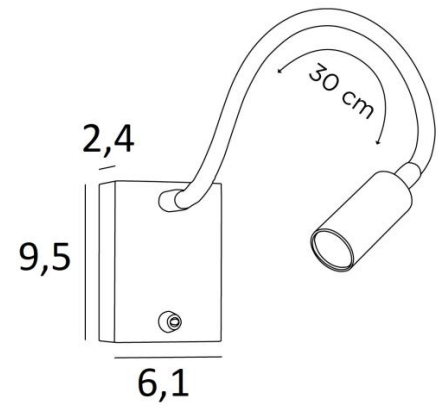

SAMOS

SAMOS en noir structuré. Finition du métal : code 02