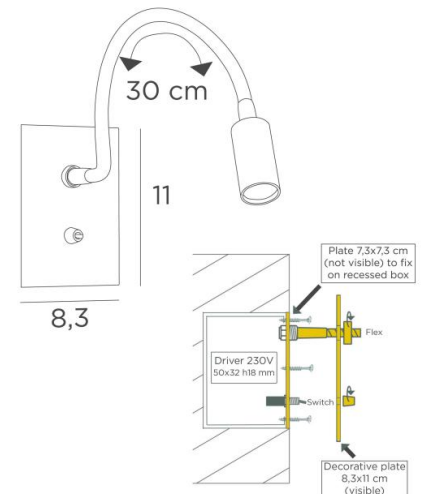

PAROS

PAROS en chrome satiné. Finition du métal : code 32

PAROS EST CONÇUE POUR ÊTRE PLACÉE UNIQUEMENT SUR UNE TÊTE DE LIT

Incontournable dans la chambre à coucher, cette liseuse à placer près du lit permet de lire sans gêner le partenaire

PAROS est une liseuse minimaliste avec flexible, spot orientable et plaque décorative sans vis apparentes. Le convertisseur est encastré à l'arrière de la plaque décorative

Efficace, grâce à l'ampoule LED intégrée dans le spot, elle diffuse une lumière chaude et concentrée

DIMENSIONS HORS-TOUT

H11cm L8,3cm |→36cm

DONNÉES TECHNIQUES

LED de puissance intégrée dans le spot :

consommation 1W luminosité 119lm température de couleur 2700°K faisceau 25°

Convertisseur : 14-230V 50-60Hz 350mA

Applique non dimmable

Dimensions du spot : L5cm Ø2,5cm

Flex de 30cm orientable dans toutes les directions

Interrupteur à levier

INSTALLATION

Percer dans la tête de lit une découpe ronde de Ø68mm pour y placer un boîtier d'encastrement standard ou une découpe rectangulaire de 45mm sur une hauteur de 60mm