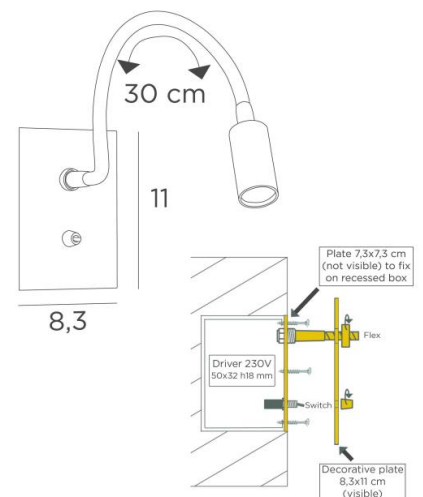

### PAROS EST CONÇUE POUR ÊTRE PLACÉE UNIQUEMENT SUR UNE TÊTE DE LIT

Incontournable dans la chambre à coucher, cette liseuse à placer près du lit permet de lire sans gêner le partenaire

**PAROS** est une liseuse minimaliste avec flexible, spot orientable et plaque décorative sans vis apparentes. Le convertisseur est encastré à l'arrière de la plaque décorative

### DIMENSIONS HORS-TOUT

H11cm L8,3cm |→36cm

### DONNÉES TECHNIQUES

LED de puissance intégrée dans le spot :

consommation 1W luminosité 119lm température de couleur 2700°K faisceau 25°

Convertisseur : 14-230V 50-60Hz 350mA

Applique non dimmable

Dimensions du spot : L5cm Ø2,5cm

### INSTALLATION

Percer dans la tête de lit une découpe ronde de Ø68mm pour y placer un boîtier d'encastrement standard ou une découpe rectangulaire de 45mm sur une hauteur de 60mm

Raccorder l'arrivée de courant (230V) au convertisseur (*driver*)