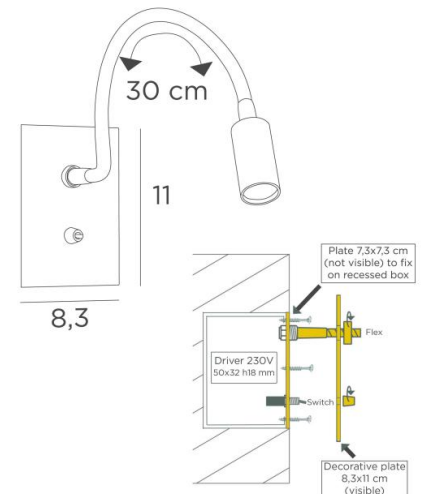

PAROS

PAROS en chrome satiné

Incontournable dans la chambre à coucher, la liseuse à placer près du lit permet de lire sans gêner son conjoint

PAROS est une liseuse minimaliste avec flexible, spot orientable et plaque décorative sans vis apparentes. Le convertisseur est à encastrer à l'arrière de la plaque décorative

Efficace, grâce à l'ampoule LED intégrée dans le spot, elle diffuse une lumière chaude et concentrée

DIMENSIONS HORS-TOUT

H11cm L8,3cm |→36cm

BASE

8,3 x 11 x 0,3cm

DONNÉES TECHNIQUES

Power LED intégrée dans le spot :

consommation 1W luminosité 119lm température de couleur 2700°K

Convertisseur : 14-230V 50-60Hz 350mA

Applique non dimmable

Flex de 30cm

Le spot est orientable dans toutes les directions

Dimensions du spot : L5cm Ø2,5cm

Interrupteur à levier sur la plaque

Une plaque murale visible sans vis apparentes

Une deuxième plaque invisible à visser sur un boîtier d'encastrement

FINITIONS DES MÉTAUX DISPONIBLES ET CODES

25 - Laiton satiné - 1628 025