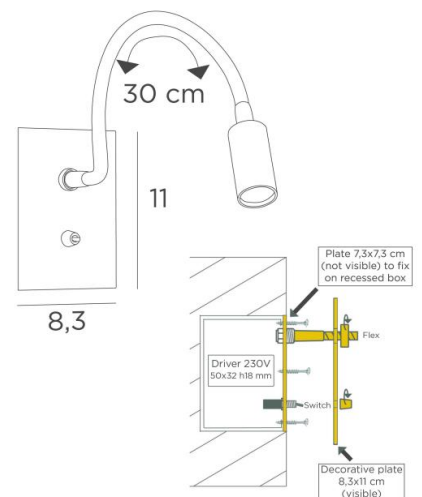

PAROS

PAROS en chrome satiné. Finition du métal : code 32

PAROS EST CONÇUE POUR ÊTRE PLACÉE UNIQUEMENT SUR UNE TÊTE DE LIT

Incontournable dans la chambre à coucher, cette liseuse à placer près du lit permet de lire sans gêner le partenaire

DIMENSIONS HORS-TOUT

H11cm L8,3cm |→36cm

DONNÉES TECHNIQUES

LED de puissance intégrée dans le spot :

consommation 1W luminosité 119lm température de couleur 2700°K faisceau 25°

Convertisseur : 14-230V 50-60Hz 350mA

Applique non dimmable

Dimensions du spot : L5cm Ø2,5cm

Flex de 30cm orientable dans toutes les directions

Interrupteur à levier

INSTALLATION

Percer dans la tête de lit une découpe ronde de Ø68mm pour y placer un boîtier d'encastrement standard ou une découpe rectangulaire de 45mm sur une hauteur de 60mm

Raccorder l'arrivée de courant (230V) au convertisseur (*driver*)

Dévisser le petit anneau qui entoure le bas flexible (près de la plaque décorative)

Dévisser le cache interrupteur, les deux plaques sont dissociées