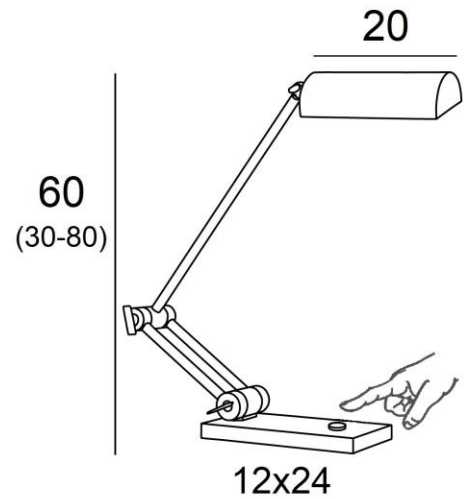

## PANDORA

PANDORA en bronze médaille

**PANDORA** est une imposante lampe de bureau articulée avec coupole orientable. La hauteur convient parfaitement à un écran d'ordinateur  
Elle est entièrement fabriquée en laiton massif, ce qui lui confère de la robustesse et une belle présence  
Elle est équipée d'une puissante ampoule LED dimmable, livrée avec le luminaire  
Elle est commandée et variable par simple toucher via le bouton qui est placé sur le socle

### DIMENSIONS HORS-TOUT

H30→80cm L24→76cm

### BASE

Socle en laiton massif : 12 x 24 x 2cm

Variateur sur le câble : 100V-240V 4-100W

Le coupole est orientable sur 360°

Dimensions de la coupole : L18cm Ø8,5cm H5,3cm

Les bras sont mobiles

Utilisation obligatoire d'une ampoule LED (sécurité)