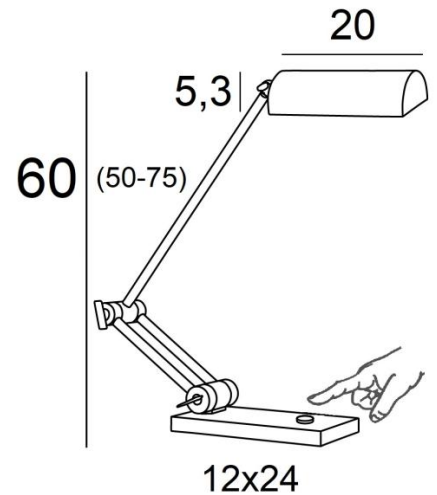

PANDORA

PANDORA en bronze médaille. Finition du métal : code 27

PANDORA est une imposante lampe de bureau articulée avec coupole orientable. La hauteur convient parfaitement à un écran d'ordinateur
Elle est entièrement fabriquée en laiton massif, ce qui lui confère de la robustesse et une belle présence
Elle est équipée d'une puissante ampoule LED dimmable, livrée avec le luminaire
Elle est commandée et variable par simple toucher via le bouton qui est placé sur le socle

DIMENSIONS HORS-TOUT

H50 → 75cm

BASE

Socle en laiton massif : 12 x 24 x 2cm

DONNÉES TECHNIQUES

Une douille E27 métallique

Lampe de bureau livrée avec une ampoule LED :

consommation 8W luminosité 900lm température de couleur 2700°K

Ampoule dimmable

Sur le socle, un bouton sensible au toucher (touch dimming) pour *mar*che, *arr*êt et *var*iation

Variateur sur le câble : 100V-240V 4-100W

Le coupole est orientable sur 360°

Dimensions de la coupole : L20cm Ø8,5cm H5,3cm