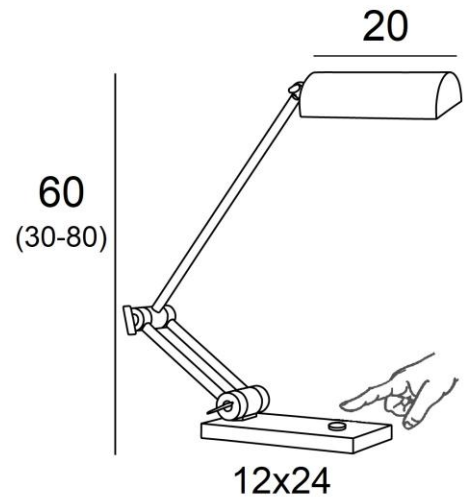

PANDORA

PANDORA en bronze médaille

PANDORA est une imposante lampe de bureau articulée avec coupole orientable. La hauteur convient parfaitement à un écran d'ordinateur
Elle est entièrement fabriquée en laiton massif, ce qui lui confère de la robustesse et une belle présence
Elle est équipée d'une puissante ampoule LED dimmable, livrée avec le luminaire
Elle est commandée et variable par simple toucher via le bouton qui est placé sur le socle

DIMENSIONS HORS-TOUT

H30→80cm L24→76cm

BASE

Socle en laiton massif : 12 x 24 x 2cm

DONNÉES TECHNIQUES

Une douille E27 métallique

Lampe de bureau livrée avec une ampoule LED :

consommation 8W luminosité 900lm température de couleur 2700°K

Ampoule dimmable

Sur le socle, un bouton sensible au toucher (touch dimming) pour *mar*che, *arr*êt et *var*iation

Variateur sur le câble : 100V-240V 4-100W

Le coupole est orientable sur 360°

Dimensions de la coupole : L18cm Ø8,5cm H5,3cm