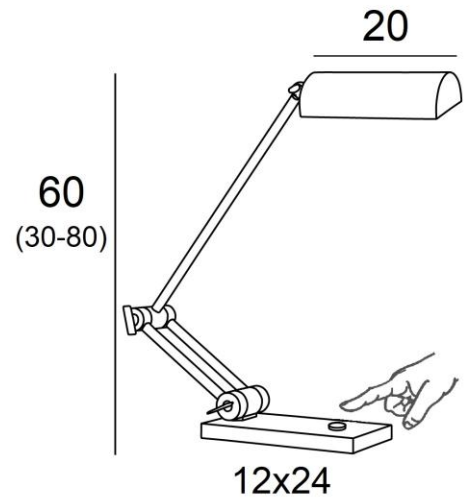

PANDORA

PANDORA en bronze médaille

PANDORA est une imposante lampe de bureau articulée avec coupole orientable. La hauteur convient parfaitement à un écran d'ordinateur
Elle est entièrement fabriquée en laiton massif, ce qui lui confère de la robustesse et une belle présence
Elle est équipée d'une puissante ampoule LED dimmable, livrée avec le luminaire
Elle est commandée et variable par simple toucher via le bouton qui est placé sur le socle

DIMENSIONS HORS-TOUT

H30→80cm L24→76cm

BASE

Socle en laiton massif : 12 x 24 x 2cm

DONNÉES TECHNIQUES

Une douille E27 métallique

Lampe de bureau livrée avec une ampoule LED :

consommation 8W luminosité 900lm température de couleur 2700°K

Ampoule dimmable

Sur le socle, un bouton sensible au toucher (touch dimming) pour *mar*che, *arr*êt et *variation*

Variateur sur le câble : 100V-240V 4-100W

Le coupole est orientable sur 360°

Dimensions de la coupole : L18cm Ø8,5cm H5,3cm