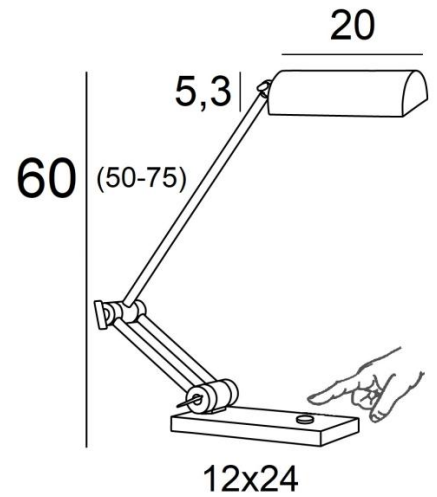

PANDORA

PANDORA en bronze griffé. Finition du métal : code 29

PANDORA est une imposante lampe de bureau articulée avec coupole orientable. La hauteur convient parfaitement à un écran d'ordinateur
Elle est entièrement fabriquée en laiton massif, ce qui lui confère de la robustesse et une belle présence
Elle est équipée d'une puissante ampoule LED dimmable, livrée avec le luminaire
Elle est commandée et variable par simple toucher via le bouton qui est placé sur le socle

DIMENSIONS HORS-TOUT

H50 → 75cm

BASE

Socle en laiton massif : 12 x 24 x 2cm

DONNÉES TECHNIQUES

Une douille E27 métallique

Lampe de bureau livrée avec une ampoule LED :

consommation 8W luminosité 900lm température de couleur 2700°K

Ampoule dimmable

Sur le socle, un bouton sensible au toucher (touch dimming) pour *mar*che, *arr*êt et *var*iation

Variateur sur le câble : 100V-240V 4-100W

Le coupole est orientable sur 360°

Dimensions de la coupole : L20cm Ø8,5cm H5,3cm