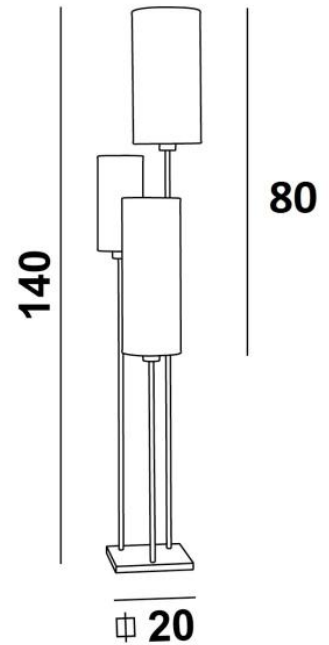

NOUKAR + abat-jour

NOUKAR en bronze griffé avec abat-jour Dreams bambou (tissu cat.2)

**NOUKAR** est un ravissant petit lampadaire avec trois tubes de longueurs différentes. Ils sont surmontés de trois abat-jour ronds cylindriques aux dimensions différentes qui achèvent avec élégance ce luminaire. Il s'associe parfaitement à une splendide suspension **ZIBAL**.

#### DIMENSIONS HORS-TOUT

H140cm Ø32cm

**BASE** : #20 x 2cm

#### DONNÉES TECHNIQUES

Trois douilles E27 avec bague

Un cordon électrique : interrupteur au pied près du socle ensuite fiche à 150cm (standard)

Un variateur au pied sur le cordon électrique (supplément)

#### ABAT-JOUR : DIMENSIONS & CODE

Ø12 - 12 - 25cm

Ø15 - 15 - 40cm

Ø18 - 18 - 35cm

Code: 3461 + code tissu

Code: 3462 + code tissu

Code: 3463 + code tissu

Nous proposons plus de 150 matériaux/couleurs pour les abat-jour.