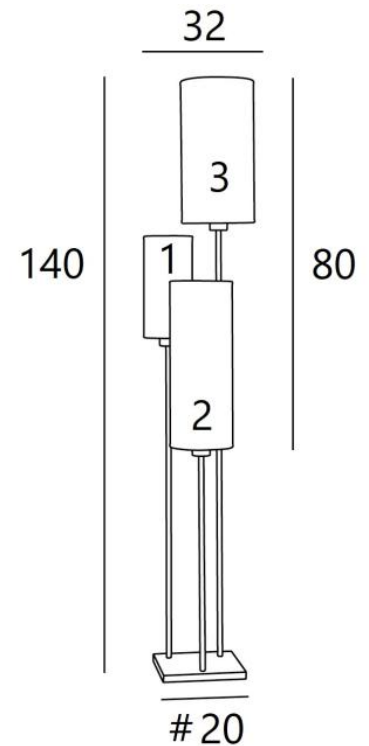

## NOUKAR + abat-jour

NOUKAR in brushed bronze with lampshades in Arrow (fabrics from category 4)

**NOUKAR** est un ravissant petit lampadaire avec trois tubes de longueurs différentes. Ils sont surmontés de trois abat-jour ronds cylindriques aux dimensions différentes qui achèvent avec élégance ce luminaire. Il s'associe parfaitement à une splendide suspension **ZIBAL**.  
**NOUKAR** est décliné avec **structures KERMA** et ampoules décoratives, voir **NOUKAR + structures**

### DIMENSIONS HORS-TOUT

H140cm Ø32cm

**BASE** : #20 x 2cm

### DONNÉES TECHNIQUES

Trois douilles E27 avec bague

Un cordon électrique : interrupteur au pied près du socle ensuite fiche à 150cm (standard)

Un variateur au pied sur le cordon électrique (supplément)

### ABAT-JOUR : DIMENSIONS & CODE

No 1: Ø12 - 12 - 25cm / No 2: Ø15 - 15 - 40cm / No 3: Ø18 - 18 - 35cm

No 1: Code 3461 + fabric code

No 2: Code 3462 + fabric code

No 3: Code 3463 + fabric code

Nous proposons plus de 150 matériaux/couleurs pour les abat-jour.