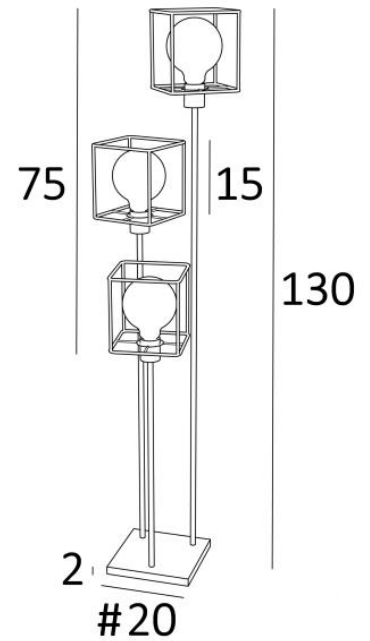

NOUKAR + structures

NOUKAR en bronze griffé avec structures KERMA et ampoules GOLD

**NOUKAR** est un ravissant petit lampadaire avec trois tubes de longueurs différentes surmontés d'ampoules décoratives et de **structures KERMA** qui achèvent avec élégance ce luminaire. Il s'associe parfaitement à une splendide **suspension KERMA**. Ce modèle peut être équipé d'abat-jour, voir [NOUKAR + abat-jour](#)

#### DIMENSIONS HORS-TOUT

H130cm Ø35cm

#### BASE

#20 x 2cm

#### DONNÉES TECHNIQUES

Trois douilles E27 avec bague

**Ampoule Gold Ø125mm** LED dim code 6834 000 (option)

Un cordon électrique : interrupteur au pied à 25cm du socle ensuite fiche à 150cm (standard)

Un variateur au pied sur le cordon électrique (supplément)