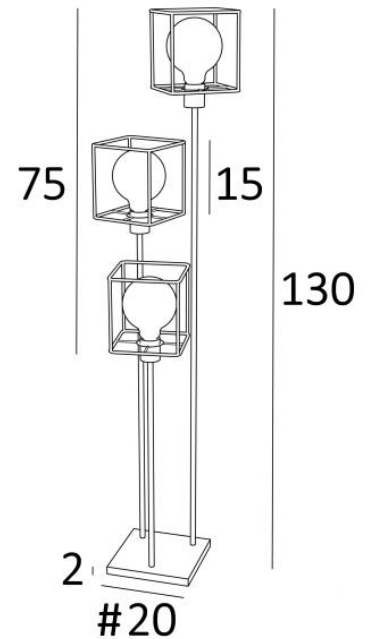

NOUKAR + structures

NOUKAR en bronze griffé avec structures KERMA et ampoules GOLD

NOUKAR est un ravissant petit lampadaire avec trois tubes de longueurs différentes surmontés d'ampoules décoratives et de **structures KERMA** qui achèvent avec élégance ce luminaire. Il s'associe parfaitement à une splendide **suspension KERMA**. Ce modèle peut être équipé d'abat-jour, voir [NOUKAR + abat-jour](#)

DIMENSIONS HORS-TOUT

H130cm Ø35cm

BASE

#20 x 2cm

DONNÉES TECHNIQUES

Trois douilles E27 avec bague

Ampoule Gold Ø125mm LED dim code 6834 000 (option)

Un cordon électrique : interrupteur au pied à 25cm du socle ensuite fiche à 150cm (standard)

KERMA STRUCTURE : #15 - 15 - 17cm (x3)

Code : 4999 002 (black)

LIGHTING COLLECTION