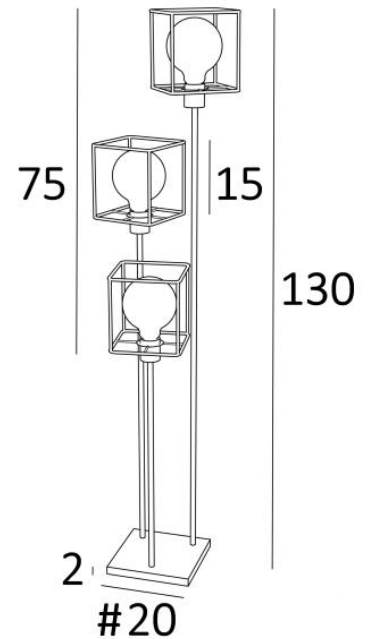

NOUKAR + structures

NOUKAR en bronze griffé avec structures KERMA et ampoules GOLD

NOUKAR est un ravissant petit lampadaire avec trois tubes de longueurs différentes surmontés d'ampoules décoratives et de **structures KERMA** qui achèvent avec élégance ce luminaire. Il s'associe parfaitement à une splendide **suspension KERMA**. Ce modèle peut être équipé d'abat-jour, voir **NOUKAR + abat-jour**

DIMENSIONS HORS-TOUT

H130cm Ø35cm

BASE

#20 x 2cm

DONNÉES TECHNIQUES

Trois douilles E27 avec bague

Ampoule Gold Ø125mm LED dim code 6834 000 (option)

Un cordon électrique : interrupteur au pied à 25cm du socle ensuite fiche à 150cm (standard)

Un variateur au pied sur le cordon électrique (supplément)

FINITIONS DES MÉTAUX DISPONIBLES ET CODES

29 - Bronze griffé - 3460 029

32 - Chrome satiné - 3460 032

STRUCTURES EN METAL ET CODES

KERMA STRUCTURE : #15 - 15 - 17cm (x3)