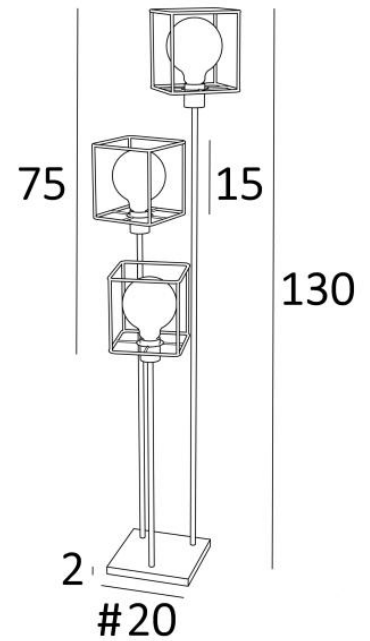

NOUKAR + structures

NOUKAR en bronze griffé avec structures KERMA et ampoules GOLD

**NOUKAR** est un ravissant petit lampadaire avec trois tubes de longueurs différentes surmontés d'ampoules décoratives et de **structures KERMA** qui achèvent avec élégance ce luminaire. Il s'associe parfaitement à une splendide **suspension KERMA**. Ce modèle peut être équipé d'abat-jour, voir **NOUKAR + abat-jour**.

#### DIMENSIONS HORS-TOUT

H130cm Ø35cm

#### BASE

#20 x 2cm

#### DONNÉES TECHNIQUES

Trois douilles E27 avec bague

**Ampoule Gold Ø125mm** LED dim code 6834 000 (option)

Un cordon électrique : interrupteur au pied à 25cm du socle ensuite fiche à 150cm (standard)

Un variateur au pied sur le cordon électrique (supplément)