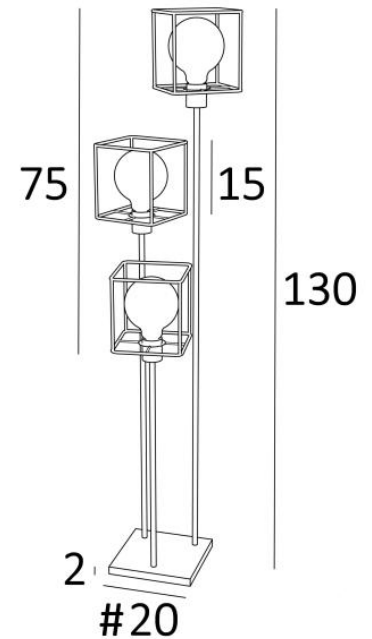

NOUKAR + structures

NOUKAR en bronze griffé avec structures KERMA et ampoules GOLD

NOUKAR est un ravissant petit lampadaire avec trois tubes de longueurs différentes surmontés d'ampoules décoratives et de **structures KERMA** qui achèvent avec élégance ce luminaire. Il s'associe parfaitement à une splendide **suspension KERMA**. Ce modèle peut être équipé d'abat-jour, voir [NOUKAR + abat-jour](#)

DIMENSIONS HORS-TOUT

H130cm Ø35cm

BASE

#20 x 2cm

DONNÉES TECHNIQUES

Trois douilles E27 avec bague

Ampoule Gold Ø125mm LED dim code 6834 000 (option)

Un cordon électrique : interrupteur au pied à 25cm du socle ensuite fiche à 150cm (standard)

KERMA STRUCTURE : #15 - 15 - 17cm (x3)

Code : 4999 002 (black)

LIGHTING COLLECTION