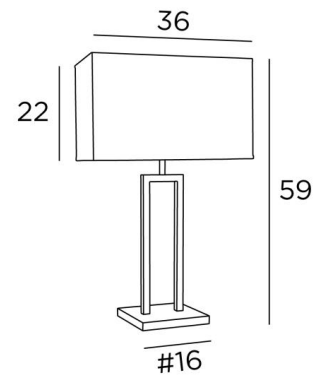

MERTY

MERTY en bronze griffé avec abat-jour en Lin Moscou (tissu de catégorie 2)

MERTY est une élégante lampe de table avec abat-jour rectangulaire

Contemporaine par son design épuré, elle s'intègre parfaitement à tout type de décoration

DIMENSIONS HORS-TOUT

H59cm L36 x 20cm

BASE

#16 x 1,8cm

DONNÉES TECHNIQUES

Une douille E27 avec bague

Un cordon électrique : interrupteur à 25cm du socle ensuite fiche à 150cm

FINITIONS DES MÉTAUX DISPONIBLES ET CODES

25 - Laiton satiné - 2460 025

28 - Bronze léger - 2460 028

29 - Bronze griffé - 2460 029

ABAT-JOUR : DIMENSIONS & CODE

36x20 - 36x20 - 22cm

Code: 2460 + code tissu

Nous proposons plus de 180 tissus, matières et couleurs pour les abat-jour