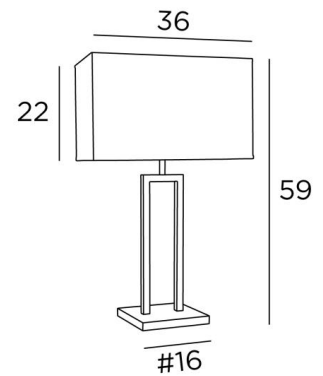

MERTY

MERTY en bronze griffé avec abat-jour en Lin Moscou (tissu de catégorie 2)

MERTY est une élégante lampe de table avec abat-jour rectangulaire

Contemporaine par son design épuré, elle s'intègre parfaitement à tout type de décoration

DIMENSIONS HORS-TOUT

H59cm L36 x 20cm

BASE

#16 x 1,8cm

DONNÉES TECHNIQUES

Une douille E27 avec bague

Un cordon électrique : interrupteur à 25cm du socle ensuite fiche à 150cm

FINITIONS DES MÉTAUX DISPONIBLES ET CODES

28 - Bronze léger - 2460 028

29 - Bronze griffé - 2460 029

33 - Nickel satiné - 2460 033

ABAT-JOUR : DIMENSIONS & CODE

36x20 - 36x20 - 22cm

Code: 2460 + code tissu

Nous proposons plus de 180 tissus, matières et couleurs pour les abat-jour