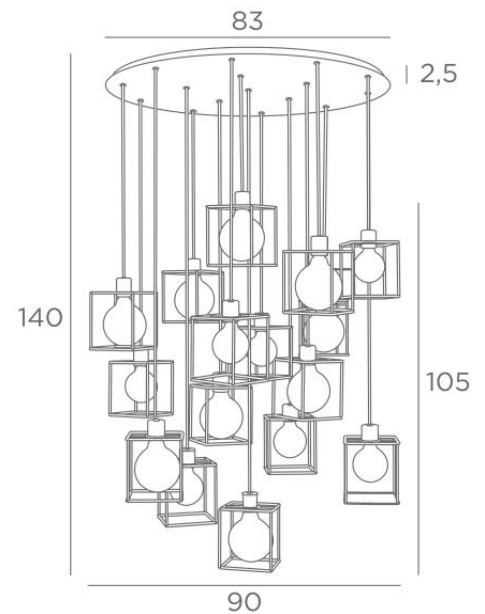

KERMA 16 ø83

KERMA 16 ø83 en noir structuré avec structures en époxy noir

L'assemblage de seize ampoules avec de petites structures noires, a engendré un luminaire plein de mouvements, de déséquilibres et de désordre organisé. C'est toute l'originalité de cette suspension **KERMA** et qui en fait son succès

KERMA 16 ø83 est une suspension qui se place facilement dans un hall ou au-dessus d'une table

DIMENSIONS HORS-TOUT

H140cm Ø90cm

BASE : Plate Ø83cm - Frame Ø80 x 2,5cm

DONNÉES TECHNIQUES

Seize douilles E27 avec bague

Le bas de cette suspension arrive à 135cm du sol pour un plafond à 275cm. Sur demande, nous adaptons les câbles pour une autre hauteur de plafond. **BON DE COMMANDE** à remplir

Ampoule Gold Ø125mm LED dim code 6834 000 (option)

KERMA STRUCTURE : #15 - 15 - 17cm (x16)

Code : 4999 002 (black)

Code : 4999 025 (gold)

LIGHTING COLLECTION