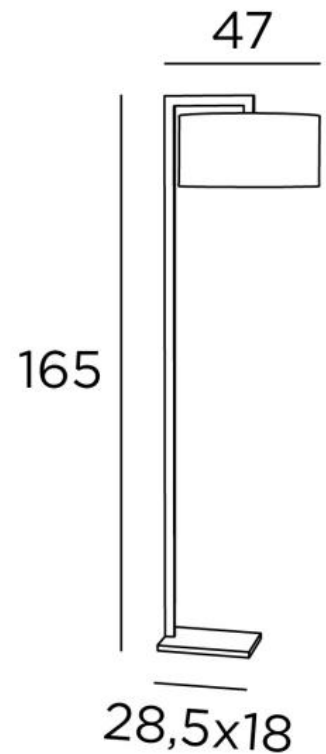

DEP FLOOR

DEP FLOOR en bronze griffé avec abat-jour en Stone Diorite (tissu de catégorie 4)

Lampadaire avec abat-jour cylindrique équipé d'un diffuseur intégral

DEP FLOOR est une superbe arche réalisée avec un profilé rectangulaire en laiton par des artisans qui allient à la perfection toutes les techniques traditionnelles et actuelles

DIMENSIONS HORS-TOUT

H165cm | →47 x 42cm

BASE : 18 x 28,5 x 2cm

DONNÉES TECHNIQUES

Une douille E27 avec bague

Un cordon électrique : interrupteur au pied à 25cm du socle ensuite fiche à 150cm (standard)

Un variateur au pied sur le cordon électrique (supplément)

Abat-jour livré avec un diffuseur intégral en Polycrystal

FINITIONS DES MÉTAUX DISPONIBLES ET CODES

28 - Bronze léger - 3132 028

29 - Bronze griffé - 3132 029

ABAT-JOUR : DIMENSIONS & CODE

Ø42 - 42 - 20cm

+ *integral diffuser*