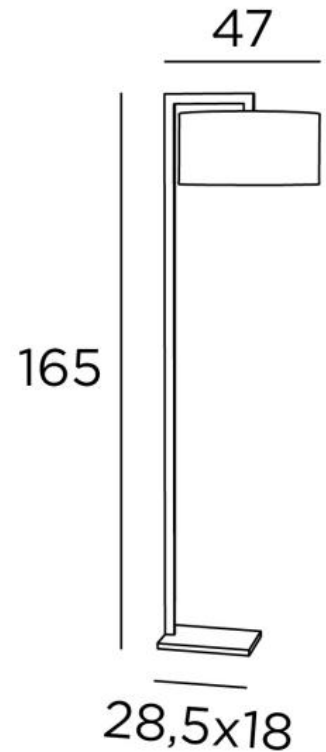

DEP FLOOR

DEP FLOOR en bronze griffé avec abat-jour en Stone Diorite (tissu de catégorie 4)

Lampadaire avec abat-jour cylindrique équipé d'un diffuseur intégral

DEP FLOOR est une superbe arche réalisée avec un profilé rectangulaire en laiton par des artisans qui allient à la perfection toutes les techniques traditionnelles et actuelles

DIMENSIONS HORS-TOUT

H165cm | →47 x 42cm

BASE : 18 x 28,5 x 2cm

DONNÉES TECHNIQUES

Une douille E27 avec bague

Un cordon électrique : interrupteur au pied à 25cm du socle ensuite fiche à 150cm (standard)

Un variateur au pied sur le cordon électrique (supplément)

Abat-jour livré avec un diffuseur intégral en Polycrystal

FINITIONS DES MÉTAUX DISPONIBLES ET CODES

28 - Bronze léger - 3132 028

29 - Bronze griffé - 3132 029

ABAT-JOUR : DIMENSIONS & CODE

Ø42 - 42 - 20cm

+ *integral diffuser*