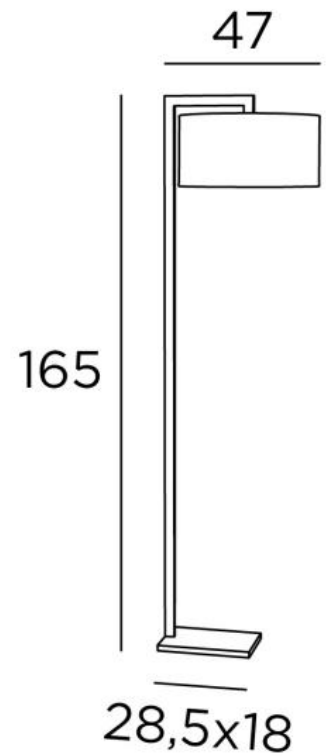

DEP FLOOR

DEP FLOOR en bronze griffé avec abat-jour en Stone Diorite (tissu de catégorie 4)

Lampadaire avec abat-jour cylindrique équipé d'un diffuseur intégral

DEP FLOOR est une superbe arche réalisée avec un profilé rectangulaire en laiton par des artisans qui allient à la perfection toutes les techniques traditionnelles et actuelles

DIMENSIONS HORS-TOUT

H165cm |→47 x 42cm

BASE

18 x 28,5 x 2cm

DONNÉES TECHNIQUES

Une douille E27 avec bague

Un cordon électrique : interrupteur au pied à 25cm du socle ensuite fiche à 150cm (standard)

Un variateur au pied sur le cordon électrique (supplément)

Abat-jour livré avec un diffuseur intégral en Polycrystal

FINITIONS DES MÉTAUX DISPONIBLES ET CODES

29 - Bronze griffé - 3132 029

ABAT-JOUR : DIMENSIONS & CODE

Ø42 - 42 - 20cm

+ *integral diffuser*

Code: 3132 + code tissu