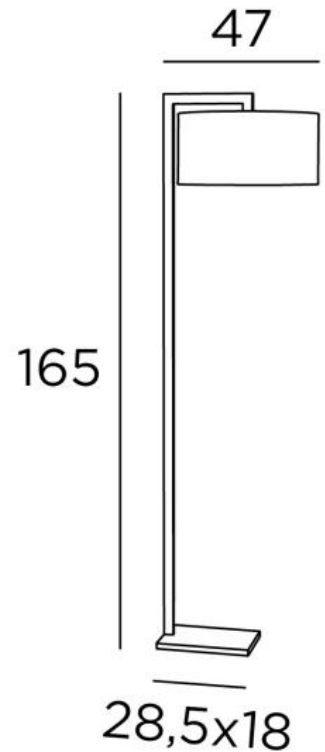

DEP FLOOR

DEP FLOOR en bronze griffé avec abat-jour en Stone Diorite (tissu de catégorie 4)

Lampadaire avec abat-jour cylindrique équipé d'un diffuseur intégral

DEP FLOOR est une superbe arche réalisée avec un profilé rectangulaire en laiton par des artisans qui allient à la perfection toutes les techniques traditionnelles et actuelles

DIMENSIONS HORS-TOUT

H165cm | →47 x 42cm

BASE : 18 x 28,5 x 2cm

DONNÉES TECHNIQUES

Une douille E27 avec bague

Un cordon électrique : interrupteur au pied à 25cm du socle ensuite fiche à 150cm (standard)

Un variateur au pied sur le cordon électrique (supplément)

Abat-jour livré avec un diffuseur intégral en Polycrystal

FINITIONS DES MÉTAUX DISPONIBLES ET CODES

28 - Bronze léger - 3132 028

29 - Bronze griffé - 3132 029

ABAT-JOUR : DIMENSIONS & CODE

Ø42 - 42 - 20cm

+ *integral diffuser*