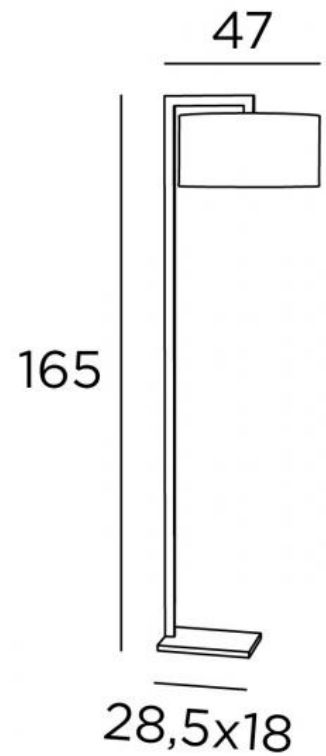

DEP FLOOR

DEP FLOOR en bronze griffé avec abat-jour en Turda châtain (tissu de catégorie 3)

Lampadaire avec abat-jour cylindrique et diffuseur. Se décline également en un modèle de lampe à poser. Design épuré

DIMENSIONS HORS-TOUIT

H165cm | →47 x 42cm

BASE

18 x 28,5 x 2cm

DONNÉES TECHNIQUES

Une douille E27 avec bague

Un interrupteur au pied sur le câble électrique (standard)

Un variateur au pied sur le câble électrique (supplément)

Abat-jour livré avec un diffuseur intégral en Polycrystal

FINITIONS DES MÉTAUX DISPONIBLES ET CODES

29 - Bronze griffé - 3132 029

ABAT-JOUR : DIMENSIONS & CODE

Ø42 - 42 - 20cm

+ *integral diffuser*

Code: 3132 + code tissu