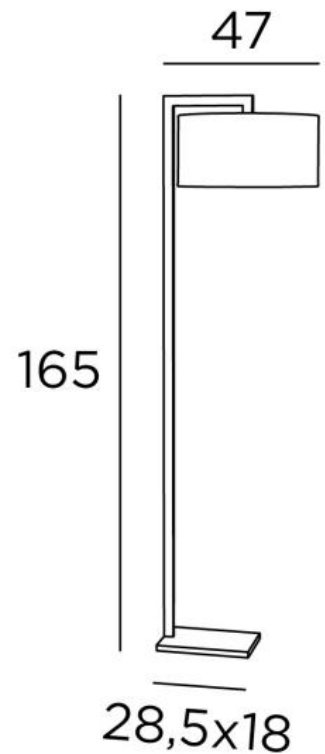

DEP FLOOR

DEP FLOOR en bronze griffé avec abat-jour en Stone Diorite (tissu de catégorie 4)

Lampadaire avec abat-jour cylindrique équipé d'un diffuseur intégral

DEP FLOOR est une superbe arche réalisée avec un profilé rectangulaire en laiton par des artisans qui allient à la perfection toutes les techniques traditionnelles et actuelles

DIMENSIONS HORS-TOUT

H165cm | →47 x 42cm

BASE : 18 x 28,5 x 2cm

DONNÉES TECHNIQUES

Une douille E27 avec bague

Un cordon électrique : interrupteur au pied à 25cm du socle ensuite fiche à 150cm (standard)

Un variateur au pied sur le cordon électrique (supplément)

Abat-jour livré avec un diffuseur intégral en Polycrystal

FINITIONS DES MÉTAUX DISPONIBLES ET CODES

28 - Bronze léger - 3132 028

29 - Bronze griffé - 3132 029

ABAT-JOUR : DIMENSIONS & CODE

Ø42 - 42 - 20cm

+ *integral diffuser*