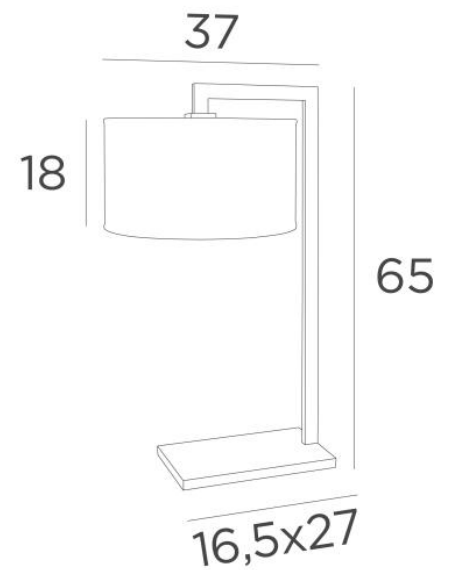

DEP

DEP en bronze griffé avec abat-jour Stone Diorite (tissu de catégorie 4)

Grande lampe de table avec abat-jour cylindrique équipé d'un diffuseur intégral

**DEP** est une superbe arche réalisée avec un profilé rectangulaire en laiton par des artisans qui allient à la perfection toutes les techniques traditionnelles et actuelles

#### DIMENSIONS HORS-TOUT

H65cm |→37 x 32cm

**BASE** : 16,5 x 27 x 2cm

#### DONNÉES TECHNIQUES

Une douille E27 avec bague

Un cordon électrique : interrupteur à 25cm du socle ensuite fiche à 150cm

Abat-jour livré avec un diffuseur intégral en Polycrystal

#### ABAT-JOUR : DIMENSIONS & CODE

Ø32 - 32 - 18cm

+ *integral diffuser*

Code: 2235 + code tissu

Nous proposons plus de 180 tissus, matières et couleurs pour les abat-jour

**LIGHTING COLLECTION**