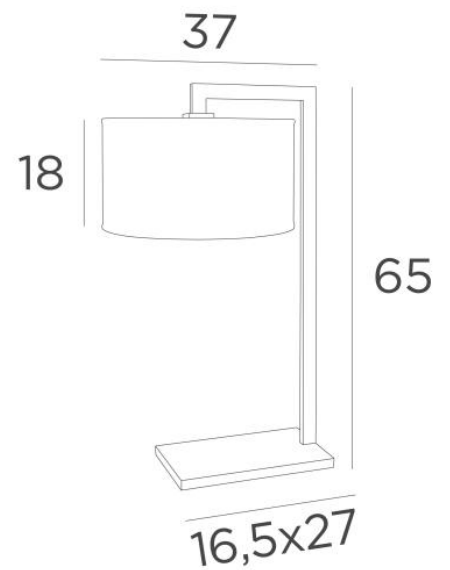

DEP

DEP en bronze griffé avec abat-jour Stone Diorite (tissu de catégorie 4)

Grande lampe de table avec abat-jour cylindrique équipé d'un diffuseur intégral
DEP est une superbe arche réalisée avec un profilé rectangulaire en laiton par des artisans qui allient à la perfection toutes les techniques traditionnelles et actuelles
Ce luminaire est enrichi par des finitions remarquables
En soirée, vous apprécierez le côté chaleureux de son abat-jour qui vous apportera sérénité et douceur
Cette lampe existe également sous forme de lampadaire, voir **DEP FLOOR**

DIMENSIONS HORS-TOUT

H65cm |→37 x 32cm

BASE

16,5 x 27 x 2cm

DONNÉES TECHNIQUES

Une douille E27 avec bague

Un cordon électrique : interrupteur à 25cm du socle ensuite fiche à 150cm

Abat-jour livré avec un diffuseur intégral en Polycrystal

FINITIONS DES MÉTAUX DISPONIBLES ET CODES

28 - Bronze léger - 2235 028

29 - Bronze griffé - 2235 029

ABAT-JOUR : DIMENSIONS & CODE

Ø32 - 32 - 18cm

+ *integral diffuser*

Code: 2235 + code tissu

Nous proposons plus de 150 matériaux/couleurs pour les abat-jour.