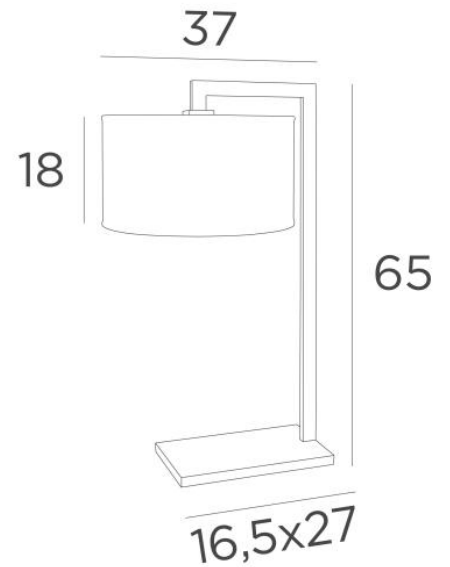

DEP

DEP en bronze griffé avec abat-jour Stone Diorite (tissu de catégorie 4)

Grande lampe de table avec abat-jour cylindrique équipé d'un diffuseur intégral

DEP est une superbe arche réalisée avec un profilé rectangulaire en laiton par des artisans qui allient à la perfection toutes les techniques traditionnelles et actuelles

DIMENSIONS HORS-TOUT

H65cm | →37 x 32cm

BASE : 16,5 x 27 x 2cm

DONNÉES TECHNIQUES

Une douille E27 avec bague

Un cordon électrique : interrupteur à 25cm du socle ensuite fiche à 150cm

Abat-jour livré avec un diffuseur intégral en Polycrystal

FINITIONS DES MÉTAUX DISPONIBLES ET CODES

28 - Bronze léger - 2235 028

29 - Bronze griffé - 2235 029

33 - Nickel satiné - 2235 033

ABAT-JOUR : DIMENSIONS & CODE

Ø32 - 32 - 18cm

+ *integral diffuser*

Code: 2235 + code tissu