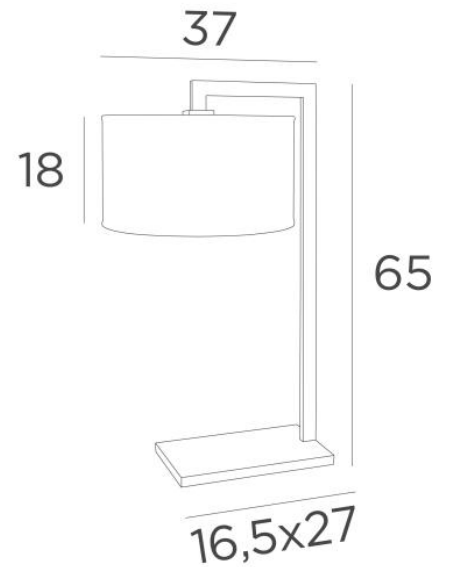

DEP

DEP en bronze griffé avec abat-jour Stone Diorite (tissu de catégorie 4)

Grande lampe de table avec abat-jour cylindrique équipé d'un diffuseur intégral

DEP est une superbe arche réalisée avec un profilé rectangulaire en laiton par des artisans qui allient à la perfection toutes les techniques traditionnelles et actuelles

DIMENSIONS HORS-TOUT

H65cm |→37 x 32cm

BASE : 16,5 x 27 x 2cm

DONNÉES TECHNIQUES

Une douille E27 avec bague

Un cordon électrique : interrupteur à 25cm du socle ensuite fiche à 150cm

Abat-jour livré avec un diffuseur intégral en Polycrystal

FINITIONS DES MÉTAUX DISPONIBLES ET CODES

28 - Bronze léger - 2235 028

29 - Bronze griffé - 2235 029

32 - Chrome satiné - 2235 032

ABAT-JOUR : DIMENSIONS & CODE

Ø32 - 32 - 18cm

+ *integral diffuser*

Code: 2235 + code tissu