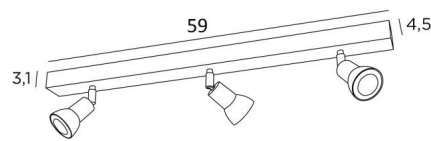

## CALLISTO 3

CALLISTO 3 en laiton satiné. Finition du métal : code 25

**CALLISTO 3** est un plafonnier de trois spots répartis sur une longue base rectangulaire

Ce plafonnier est sobre, facile à installer et incontournable pour ajouter plus de luminosité à votre intérieur. Pour augmenter son efficacité, il existe sur le marché des ampoules GU10 de très grande puissance et dimmables

### DIMENSIONS HORS-TOUT

L59 x 4,5cm H8,5→13,5cm

### BASE

59 x 4,5 x 3,1cm

### DONNÉES TECHNIQUES

Trois spots montés sur rotules 360°

Dimensions des spots : Ø2,8→5,3cm L7cm

Trois douilles GU10

Pas de convertisseur, ce plafonnier fonctionne directement sur le 230V

Plafonnier dimmable