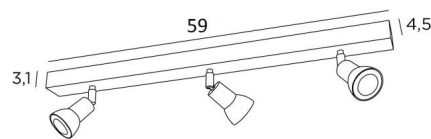

## CALLISTO 3

CALLISTO 3 en laiton satiné. Finition du métal : code 25

**CALLISTO 3** est un plafonnier de trois spots répartis sur une longue base rectangulaire

Ce plafonnier est sobre, facile à installer et incontournable pour ajouter plus de luminosité à votre intérieur. Pour augmenter son efficacité, il existe sur le marché des ampoules GU10 de très grande puissance et dimmables

### DIMENSIONS HORS-TOUT

L59 x 4,5cm H8,5→13,5cm

### BASE

59 x 4,5 x 3,1cm

### DONNÉES TECHNIQUES

Trois spots montés sur rotules 360°

Dimensions des spots : Ø2,8→5,3cm L7cm

Trois douilles GU10

Pas de convertisseur, ce plafonnier fonctionne directement sur le 230V

Plafonnier dimmable