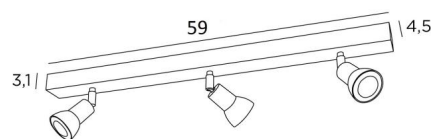

CALLISTO 3

CALLISTO 3 en laiton satiné. Finition du métal : code 25

CALLISTO 3 est un plafonnier de trois spots répartis sur une longue base rectangulaire. Ce plafonnier est sobre, facile à installer et incontournable pour ajouter plus de luminosité à votre intérieur. Pour augmenter son efficacité, il existe sur le marché des ampoules GU10 de très grande puissance et dimmables.

L'originalité du spot **CALLISTO** est son design sobre et très actuel, qui enveloppe au plus près et entièrement la douille et l'ampoule GU10. Monté sur une rotule, il est mobile dans toutes les directions. Ce spot est proposé dans une jolie gamme de sept modèles avec de un à six spots répartis sur des bases ronde, carrée ou rectangulaires.

DIMENSIONS HORS-TOUT

L59 x 4,5cm H8,5→13,5cm

BASE

59 x 4,5 x 3,1cm

DONNÉES TECHNIQUES

Trois spots montés sur rotules 360°

Dimensions des spots : Ø2,8→5,3cm L7cm

Trois douilles GU10