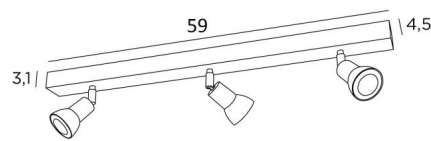

CALLISTO 3

CALLISTO 3 en blanc structuré. Finition du métal : code 01

CALLISTO 3 est un plafonnier de trois spots répartis sur une longue base rectangulaire. Ce plafonnier est sobre, facile à installer et incontournable pour ajouter plus de luminosité à votre intérieur. Pour augmenter son efficacité, il existe sur le marché des ampoules GU10 de très grande puissance et dimmables.

L'originalité du spot **CALLISTO** est son design sobre et très actuel, qui enveloppe au plus près et entièrement la douille et l'ampoule GU10. Monté sur une rotule, il est mobile dans toutes les directions. Ce spot est proposé dans une jolie gamme de sept modèles avec de un à six spots répartis sur des bases ronde, carrée ou rectangulaires.

DIMENSIONS HORS-TOUT

L59 x 4,5cm H8,5→13,5cm

BASE

59 x 4,5 x 3,1cm

DONNÉES TECHNIQUES

Trois spots montés sur rotules 360°

Dimensions des spots : Ø2,8→5,3cm L7cm

Trois douilles GU10