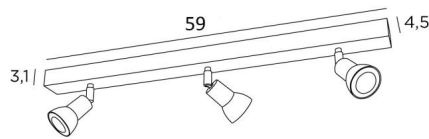

CALLISTO 3

CALLISTO 3 en blanc structuré. Finition du métal : code 01

CALLISTO 3 est un plafonnier de trois spots répartis sur une longue base rectangulaire. Ce plafonnier est sobre, facile à installer et incontournable pour ajouter plus de luminosité à votre intérieur. Pour augmenter son efficacité, il existe sur le marché des ampoules GU10 de très grande puissance et dimmables.

L'originalité du spot **CALLISTO** est son design sobre et très actuel, qui enveloppe au plus près et entièrement la douille et l'ampoule GU10. Monté sur une rotule, il est mobile dans toutes les directions. Ce spot est proposé dans une jolie gamme de sept modèles avec de un à six spots répartis sur des bases ronde, carrée ou rectangulaires.

DIMENSIONS HORS-TOUT

L59 x 4,5cm H8,5→13,5cm

BASE

59 x 4,5 x 3,1cm

DONNÉES TECHNIQUES

Trois spots montés sur rotules 360°

Dimensions des spots : Ø2,8→5,3cm L7cm

Trois douilles GU10