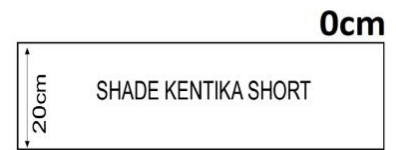

KENTIKA SHORT CEILING en bronze griffé

KENTIKA SHORT CEILING

KENTIKA SHORT CEILING est un plafonnier prévu pour placer contre le plafond un de nos **abat-jour KENTIKA SHORT**, abat-jour de petite hauteur. Cet abat-jour, avec une attache spéciale, est fixé au plafonnier par une grosse vis de serrage. Sur ce luminaire d'autres abat-jour peuvent y être attachés, voir le dessin ci-dessus

DIMENSIONS HORS-TOUT

H8cm Ø14,5cm

BASE

Ø10 x 1,9cm

DONNÉES TECHNIQUES

Quatre douilles E27 placées sur une nourrice

L'abat-jour se fixe sur le bas de la nourrice au moyen de la grosse vis (Ø35mm)

Manchon de 2,25cm