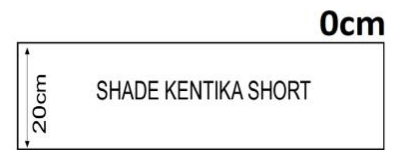

KENTIKA SHORT CEILING

KENTIKA SHORT CEILING est un plafonnier prévu pour placer contre le plafond un de nos **abat-jour KENTIKA SHORT**, abat-jour de petite hauteur. Cet abat-jour, avec une attache spéciale, est fixé au plafonnier par une grosse vis de serrage. Sur ce luminaire d'autres abat-jour peuvent y être attachés, voir le dessin ci-dessus

KENTIKA SHORT CEILING est équipé d'une nourrice avec quatre ampoules placées horizontalement, permet le choix d'abat-jour avec peu de hauteur, facilite la maintenance des ampoules et augmente et répartit la luminosité dans l'abat-jour

DIMENSIONS HORS-TOUT

H8cm Ø14,5cm

BASE

Ø10 x 1,9cm

DONNÉES TECHNIQUES

Quatre douilles E27 placées sur une nourrice

L'abat-jour se fixe sur le bas de la nourrice au moyen de la grosse vis (Ø35mm)

Manchon de 2,25cm

Suspension dimmable

Une patère pour fixer la base au plafond ([plan en PDF](#))

Dans la catégorie **ABAT-JOUR A SUSPENDRE**, nous vous proposons 16 abat-jour avec une attache pour NOURRICE qui sont les seuls adaptables à cette suspension. Ils sont répartis dans les familles suivantes :

- **abat-jour KENTIKA SHORT**
- **abat-jour KENTIKA FINE**
- **abat-jour NEFERKARE FINE**

Pour parfaire le montage des abat-jour contre le plafond (**abat-jour KENTIKA SHORT**), des attaches supplémentaires sont livrées avec l'appareil, voir [NOTICE DE MONTAGE](#)

L'abat-jour et son diffuseur se placent facilement **après** l'installation complète du luminaire

FINITIONS DES MÉTAUX DISPONIBLES ET CODES

29 - Bronze griffé - 4042 029