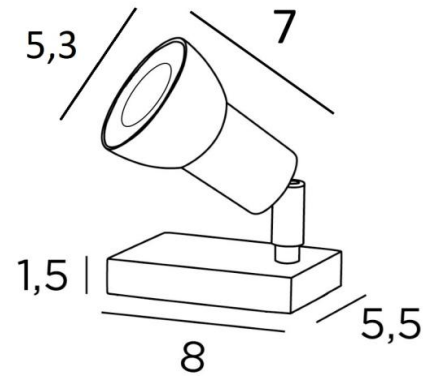

## SADIRA PL

SADIRA PL

**SADIRA PL** est un petit luminaire au design minimaliste. Il est prévu pour intégrer une ampoule LED (GU10) entièrement dans le spot, ce qui apporte de la discrétion sur un meuble ou une console. Cet appareil de la dernière génération de spots à poser est équipé d'un variateur. Il permet ainsi d'éclairer tout objet, sculpture, tableau ou photographie avec la luminosité qui convient. Ce spot deviendra vite incontournable pour créer de belles ambiances dans votre intérieur.

### DIMENSIONS HORS-TOUT

H7,5→12cm

### BASE

Socle en laiton massif : 8 x 5,5 x 1,5cm

### DONNÉES TECHNIQUES

Spot de table, monté sur rotule 360°, avec douille GU10 pour ampoule LED variable.

Le variateur, placé à 25cm du socle, comprend les fonctions suivantes :

- marche et arrêt : impulsion rapide
- variation : pression continue
- inversion de la variation : à chaque relâchement de la pression
- mise en mémoire de la dernière variation