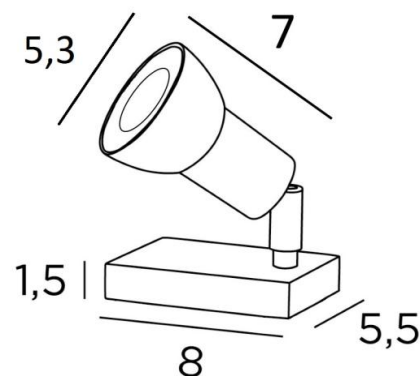

SADIRA PL

SADIRA PL

SADIRA PL est un petit luminaire au design minimaliste. Il est prévu pour intégrer une ampoule LED (GU10) entièrement dans le spot, ce qui apporte de la discrétion sur un meuble ou une console. Cet appareil de la dernière génération de spots à poser est équipé d'un variateur. Il permet ainsi d'éclairer tout objet, sculpture, tableau ou photographie avec la luminosité qui convient. Ce spot deviendra vite incontournable pour créer de belles ambiances dans votre intérieur.

DIMENSIONS HORS-TOUT

H7,5→12cm

BASE

Socle en laiton massif : 8 x 5,5 x 1,5cm

DONNÉES TECHNIQUES

Spot de table, monté sur rotule 360°, avec douille GU10 pour ampoule LED variable.

Le variateur, placé à 25cm du socle, comprend les fonctions suivantes :