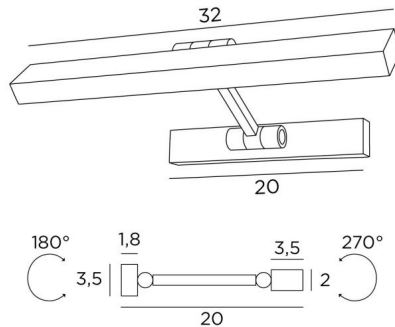

OUBA 35

OUBA 35 en bronze léger. Finition du métal : code 28

OUBA 35 est un éclairage de tableau ou de bibliothèque avec double rotules et de 32cm de long. Dans le réflecteur, orientable sur 270°, un module LED est intégré. De lumière chaude, puissante et généreuse, il éclaire d'une manière régulière et continue sur toute la longueur de l'appareil. Ce luminaire est fabriqué en laiton massif par des artisans expérimentés et les finitions proposées sont plus que remarquables. Cet appareil vous est proposé dans une taille plus grande, voir **OUBA 65**

DIMENSIONS HORS-TOUT

L32cm H3,5cm |→20cm

BASE : 20 x 3,5 x 1,8cm

DONNÉES TECHNIQUES

Module LED intégré dans le réflecteur :

consommation 7,4W luminosité 780lm température de couleur 2700°K

Pas de convertisseur, ce module fonctionne directement sur le 230V

Applique non dimmable

Le réflecteur est orientable sur 270°

Dimensions du réflecteur : L32 x 3,5cm H2cm

Le bras est articulé sur 180°

Une patère pour fixer le boîtier au mur ([plan en PDF](#))

FINITIONS DES MÉTAUX DISPONIBLES ET CODES