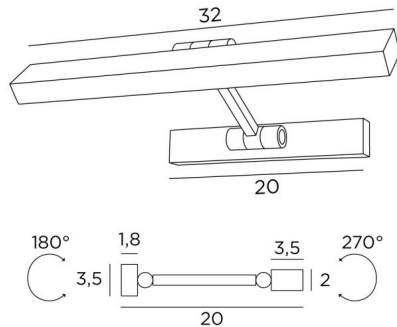

OUBA 35

OUBA 35 en bronze léger. Finition du métal : code 28

OUBA 35 est un éclairage de tableau ou de bibliothèque avec double rotules et de 32cm de long. Dans le réflecteur, orientable sur 270°, un module LED est intégré. De lumière chaude, puissante et généreuse, il éclaire d'une manière régulière et continue sur toute la longueur de l'appareil. Ce luminaire est fabriqué en laiton massif par des artisans expérimentés et les finitions proposées sont plus que remarquables. Cet appareil vous est proposé dans une taille plus grande, voir [OUBA 65](#)

DIMENSIONS HORS-TOUT

L32cm H3,5cm |→20cm

BASE : 20 x 3,5 x 1,8cm

DONNÉES TECHNIQUES

Module LED intégré dans le réflecteur :
 consommation 7,4W luminosité 780lm température de couleur 2700°K
 Pas de convertisseur, ce module fonctionne directement sur le 230V
 Applique non dimmable
 Le réflecteur est orientable sur 270°
 Dimensions du réflecteur : L32 x 3,5cm H2cm
 Le bras est articulé sur 180°
 Une patère pour fixer le boîtier au mur ([plan en PDF](#))