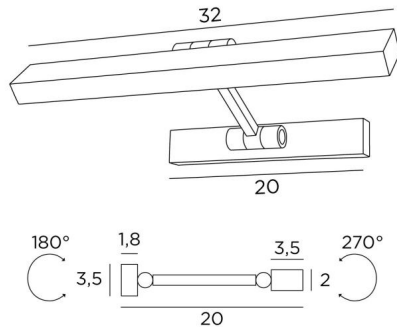

OUBA 35

OUBA 35 en bronze léger. Finition du métal : code 28

OUBA 35 est un éclairage de tableau ou de bibliothèque avec double rotules et de 32cm de long. Dans le réflecteur, orientable sur 270°, un module LED est intégré. De lumière chaude, puissante et généreuse, il éclaire d'une manière régulière et continue sur toute la longueur de l'appareil. Ce luminaire est fabriqué en laiton massif par des artisans expérimentés et les finitions proposées sont plus que remarquables. Cet appareil vous est proposé dans une taille plus grande, voir [OUBA 65](#)

DIMENSIONS HORS-TOUT

L32cm H3,5cm |→20cm

BASE : 20 x 3,5 x 1,8cm

DONNÉES TECHNIQUES

Module LED intégré dans le réflecteur :

consommation 7,4W luminosité 780lm température de couleur 2700°K

Pas de convertisseur, ce module fonctionne directement sur le 230V

Applique non dimmable

Le réflecteur est orientable sur 270°

Dimensions du réflecteur : L32 x 3,5cm H2cm

Le bras est articulé sur 180°

Une patère pour fixer le boîtier au mur ([plan en PDF](#))

FINITIONS DES MÉTAUX DISPONIBLES ET CODES