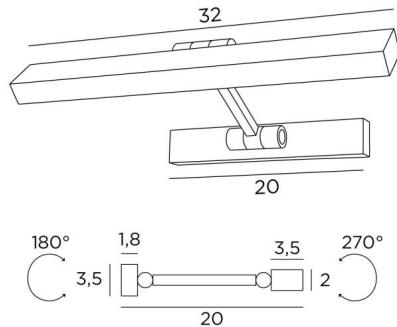

## OUBA 35

OUBA 35 en bronze léger. Finition du métal : code 28

**OUBA 35** est un éclairage de tableau ou de bibliothèque avec double rotules et de 32cm de long. Dans le réflecteur, orientable sur 270°, un module LED est intégré. De lumière chaude, puissante et généreuse, il éclaire d'une manière régulière et continue sur toute la longueur de l'appareil. Ce luminaire est fabriqué en laiton massif par des artisans expérimentés et les finitions proposées sont plus que remarquables. Cet appareil vous est proposé dans une taille plus grande, voir [OUBA 65](#)

### DIMENSIONS HORS-TOUT

L32cm H3,5cm |→20cm

**BASE** : 20 x 3,5 x 1,8cm

### DONNÉES TECHNIQUES

Module LED intégré dans le réflecteur :

consommation 7,4W luminosité 780lm température de couleur 2700°K

Pas de convertisseur, ce module fonctionne directement sur le 230V

Applique non dimmable

Le réflecteur est orientable sur 270°

Dimensions du réflecteur : L32 x 3,5cm H2cm

Le bras est articulé sur 180°

Une patère pour fixer le boîtier au mur ([plan en PDF](#))