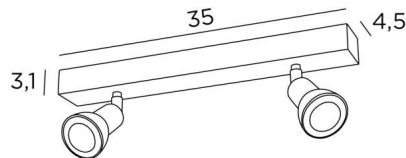

## CALLISTO 2

CALLISTO 2 en bronze griffé. Finition du métal : code 29

**CALLISTO 2** est un plafonnier de deux spots répartis sur une longue base rectangulaire. Ce plafonnier est sobre, facile à installer et incontournable pour ajouter plus de luminosité à votre intérieur. Pour augmenter son efficacité, il existe sur le marché des ampoules GU10 de très grande puissance et dimmables.

### DIMENSIONS HORS-TOUT

L35 x 4,5cm H8,5→13,5cm

### BASE

35 x 4,5 x 3,1cm

### DONNÉES TECHNIQUES

Deux spots montés sur rotules 360°

Dimensions des spots : Ø2,8→5,3cm L7cm

Deux douilles GU10

Pas de convertisseur : ce plafonnier fonctionne directement sur le 230V

Plafonnier dimmable