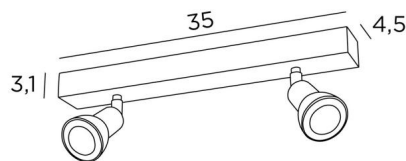

## CALLISTO 2

CALLISTO 2 en bronze griffé. Finition du métal : code 29

**CALLISTO 2** est un plafonnier de deux spots répartis sur une longue base rectangulaire. Ce plafonnier est sobre, facile à installer et incontournable pour ajouter plus de luminosité à votre intérieur. Pour augmenter son efficacité, il existe sur le marché des ampoules GU10 de très grande puissance et dimmables.

### DIMENSIONS HORS-TOUT

L35 x 4,5cm H8,5→13,5cm

### BASE

35 x 4,5 x 3,1cm

### DONNÉES TECHNIQUES

Deux spots montés sur rotules 360°

Dimensions des spots : Ø2,8→5,3cm L7cm

Deux douilles GU10

Pas de convertisseur : ce plafonnier fonctionne directement sur le 230V

Plafonnier dimmable