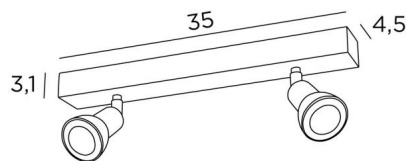

CALLISTO 2

CALLISTO 2 en bronze griffé. Finition du métal : code 29

CALLISTO 2 est un plafonnier de deux spots répartis sur une longue base rectangulaire

Ce plafonnier est sobre, facile à installer et incontournable pour ajouter plus de luminosité à votre intérieur. Pour augmenter son efficacité, il existe sur le marché des ampoules GU10 de très grande puissance et dimmables

L'originalité du spot **CALLISTO** est son design sobre et très actuel, qui enveloppe au plus près et entièrement la douille et l'ampoule GU10. Monté sur une rotule, il est mobile dans toutes les directions. Ce spot est proposé dans une jolie gamme de sept modèles avec de un à six spots répartis sur des bases ronde, carrée ou rectangulaires

DIMENSIONS HORS-TOUT

L35 x 4,5cm H8,5→13,5cm

BASE

35 x 4,5 x 3,1cm

DONNÉES TECHNIQUES

Deux spots montés sur rotules 360°

Dimensions des spots : Ø2,8→5,3cm L7cm

Deux douilles GU10