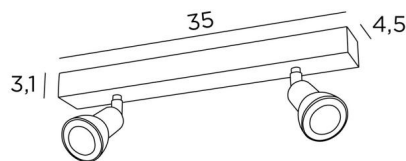

CALLISTO 2

CALLISTO 2 en bronze griffé. Finition du métal : code 29

CALLISTO 2 est un plafonnier de deux spots répartis sur une longue base rectangulaire. Ce plafonnier est sobre, facile à installer et incontournable pour ajouter plus de luminosité à votre intérieur. Pour augmenter son efficacité, il existe sur le marché des ampoules GU10 de très grande puissance et dimmables.

L'originalité du spot **CALLISTO** est son design sobre et très actuel, qui enveloppe au plus près et entièrement la douille et l'ampoule GU10. Monté sur une rotule, il est mobile dans toutes les directions. Ce spot est proposé dans une jolie gamme de sept modèles avec de un à six spots répartis sur des bases ronde, carrée ou rectangulaires.

DIMENSIONS HORS-TOUT

L35 x 4,5cm H8,5→13,5cm

BASE

35 x 4,5 x 3,1cm

DONNÉES TECHNIQUES

Deux spots montés sur rotules 360°

Dimensions des spots : Ø2,8→5,3cm L7cm

Deux douilles GU10