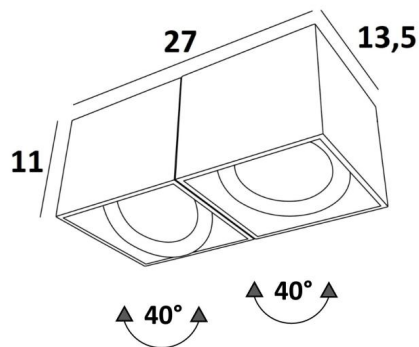

ATRIA 2 MOBILE

ATRIA 2 MOBILE est un plafonnier rectangulaire de grande taille avec deux ampoules de 111 mm de diamètre, orientables sur 40°

Ce plafonnier est discret et facile à installer et très utile pour ajouter plus de luminosité à votre intérieur, grâce à la puissance lumineuse de ses ampoules AR111. Ces ampoules fonctionnent avec du courant 12V qui est fourni par des transformateurs intégrés dans la base du luminaire

L'originalité du spot **ATRIA** tient dans sa forme carrée et rectangulaire qui lui donne une belle allure contemporaine, un design très actuel. Ce merveilleux spot est proposé dans une belle gamme de simple ou de double spots, fixes ou mobiles

DIMENSIONS HORS-TOUIT

27 x 13,5cm H11cm

DONNÉES TECHNIQUES

Spot-plafond prévu pour deux ampoules AR111 Ø111mm culot G53

Chaque spot est alimenté en 12V par un transformateur, compatible pour une ampoule LED :
12-230V 50-60Hz 3-60W

Les ampoules sont orientables sur 40°

Plafonnier dimmable

Une patère pour fixer le plafonnier sur le plafond ([plan en PDF](#))

Utilisation obligatoire de deux ampoules LED (sécurité)

FINITIONS DES MÉTAUX DISPONIBLES ET CODES

01 - Blanc structuré - 5422 001

02 - Noir structuré - 5422 002