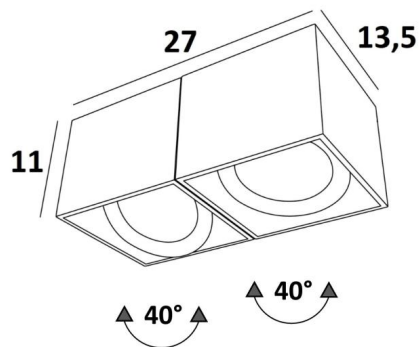

ATRIA 2 MOBILE

ATRIA 2 MOBILE en noir structuré

ATRIA 2 MOBILE est un plafonnier rectangulaire de grande taille avec deux ampoules de 111mm de diamètre, orientables sur 40°

Ce plafonnier est discret et facile à installer et très utile pour ajouter plus de luminosité à votre intérieur, grâce à la puissance lumineuse de ses ampoules AR111. Ces ampoules fonctionnent avec du courant 12V qui est fourni par des transformateurs intégrés dans la base du luminaire

DIMENSIONS HORS-TOUIT

27 x 13,5cm H11cm

DONNÉES TECHNIQUES

Spot-plafond prévu pour deux ampoules AR111 Ø111mm culot G53

Chaque spot est alimenté en 12V par un transformateur, compatible pour une ampoule LED :
12-230V 50-60Hz 3-60W