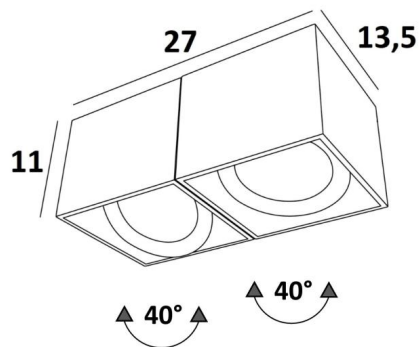

ATRIA 2 MOBILE

ATRIA 2 MOBILE en noir structuré. Finition du métal : code 02

ATRIA 2 MOBILE est un plafonnier rectangulaire de grande taille avec deux ampoules de 111mm de diamètre, orientables sur 40°

Ce plafonnier est discret et facile à installer et très utile pour ajouter plus de luminosité à votre intérieur, grâce à la puissance lumineuse de ses ampoules AR111. Ces ampoules fonctionnent avec du courant 12V qui est fourni par des transformateurs intégrés dans la base du luminaire

DIMENSIONS HORS-TOUIT

27 x 13,5cm H11cm

DONNÉES TECHNIQUES

Spot-plafond prévu pour deux ampoules AR111 Ø111mm culot G53

Chaque spot est alimenté en 12V par un transformateur, compatible pour une ampoule LED :
12-230V 50-60Hz 3-60W