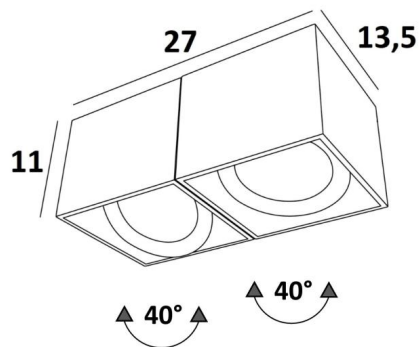

ATRIA 2 MOBILE

ATRIA 2 MOBILE en noir structuré. Finition du métal : code 02

ATRIA 2 MOBILE est un plafonnier rectangulaire de grande taille avec deux ampoules de 111mm de diamètre, orientables sur 40°

Ce plafonnier est discret et facile à installer et très utile pour ajouter plus de luminosité à votre intérieur, grâce à la puissance lumineuse de ses ampoules AR111. Ces ampoules fonctionnent avec du courant 12V qui est fourni par des transformateurs intégrés dans la base du luminaire

DIMENSIONS HORS-TOUT

27 x 13,5cm H11cm

DONNÉES TECHNIQUES

Spot-plafond prévu pour deux ampoules AR111 Ø111mm culot G53

Chaque spot est alimenté en 12V par un transformateur, compatible pour une ampoule LED :
12-230V 50-60Hz 3-60W