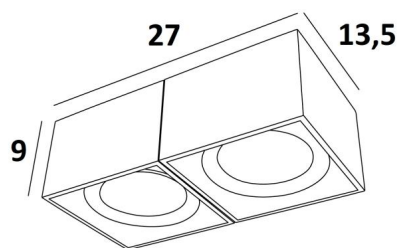

ATRIA 2 FIXE

ATRIA 2 FIXE en noir structuré. Finition du métal : code 02

ATRIA 2 FIXE est un plafonnier rectangulaire de grande taille avec deux ampoules de 111mm de diamètre, non orientables

Ce plafonnier est discret et facile à installer et très utile pour ajouter plus de luminosité à votre intérieur, grâce à la puissance lumineuse de ses ampoules AR111. Ces ampoules fonctionnent avec du courant 12V qui est fourni par des transformateurs intégrés dans la base du luminaire

DIMENSIONS HORS-TOUIT

27 x 13,5cm H9cm

DONNÉES TECHNIQUES

Spot-plafond prévu pour deux ampoules AR111 Ø111mm culot G53)

Chaque spot est alimenté en 12V par un transformateur, compatible pour une ampoule LED :
12-230V 50-60Hz 3-60W