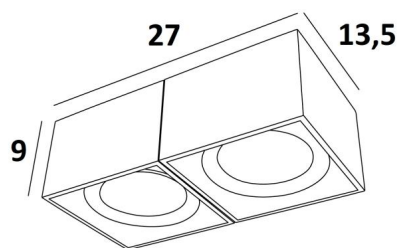

ATRIA 2 FIXE

ATRIA 2 FIXE en noir structuré

ATRIA 2 FIXE est un plafonnier rectangulaire de grande taille avec deux ampoules de 111mm de diamètre, non orientables

Ce plafonnier est discret et facile à installer et très utile pour ajouter plus de luminosité à votre intérieur, grâce à la puissance lumineuse de ses ampoules AR111. Ces ampoules fonctionnent avec du courant 12V qui est fourni par des transformateurs intégrés dans la base du luminaire

DIMENSIONS HORS-TOUIT

27 x 13,5cm H9cm

DONNÉES TECHNIQUES

Spot-plafond prévu pour deux ampoules AR111 Ø111mm culot G53)

Chaque spot est alimenté en 12V par un transformateur, compatible pour une ampoule LED :
12-230V 50-60Hz 3-60W