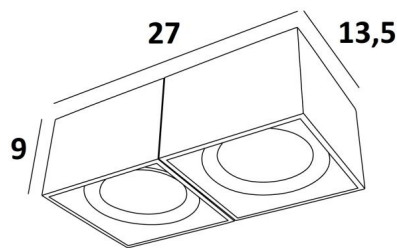

ATRIA 2 FIXE

ATRIA 2 FIXE en noir structuré. Finition du métal : code 02

ATRIA 2 FIXE est un plafonnier rectangulaire de grande taille avec deux ampoules de 111mm de diamètre, non orientables

Ce plafonnier est discret et facile à installer et très utile pour ajouter plus de luminosité à votre intérieur, grâce à la puissance lumineuse de ses ampoules AR111. Ces ampoules fonctionnent avec du courant 12V qui est fourni par des transformateurs intégrés dans la base du luminaire

DIMENSIONS HORS-TOUIT

27 x 13,5cm H9cm

DONNÉES TECHNIQUES

Spot-plafond prévu pour deux ampoules AR111 Ø111mm culot G53)

Chaque spot est alimenté en 12V par un transformateur, compatible pour une ampoule LED :
12-230V 50-60Hz 3-60W