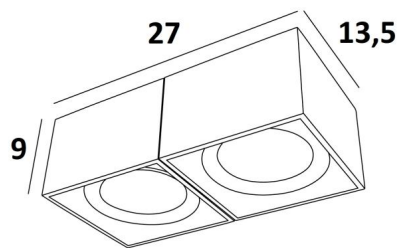

## ATRIA 2 FIXE

ATRIA 2 FIXE en noir structuré. Finition du métal : code 02

**ATRIA 2 FIXE** est un plafonnier rectangulaire de grande taille avec deux ampoules de 111mm de diamètre, non orientables

Ce plafonnier est discret et facile à installer et très utile pour ajouter plus de luminosité à votre intérieur, grâce à la puissance lumineuse de ses ampoules AR111. Ces ampoules fonctionnent avec du courant 12V qui est fourni par des transformateurs intégrés dans la base du luminaire

### DIMENSIONS HORS-TOUIT

27 x 13,5cm H9cm