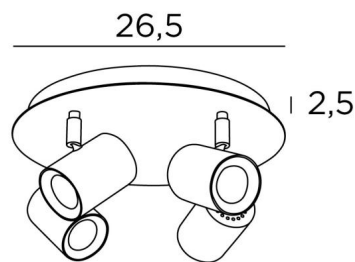

ATLAS 4

ATLAS 4 en blanc structuré

ATLAS 4 est un plafonnier de quatre spots répartis sur une base ronde

Ce plafonnier est sobre, facile à installer et incontournable pour ajouter plus de luminosité à votre intérieur. Pour augmenter son efficacité, il existe sur le marché des ampoules GU10 de très grande puissance et dimmables

L'originalité du spot est son design sobre et très actuel, il est cylindrique et entoure complètement la douille avec son ampoule. La base est embellie par une belle plaque débordante, robuste et très décorative

DIMENSIONS HORS-TOUT

Ø26,5cm H11,5→13cm

BASE

Plaque : Ø26,5cm

Boîtier : Ø23,5 x 2,5cm

DONNÉES TECHNIQUES

Quatre spots montés sur rotules 360°

Dimensions des spots : Ø5,5cm L7,2cm