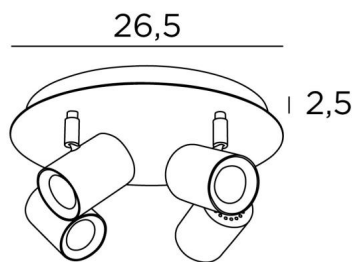

## ATLAS 4

ATLAS en chrome satiné. Finition du métal : code 32

**ATLAS 4** est un plafonnier de quatre spots répartis sur une base ronde

Ce plafonnier est sobre, facile à installer et incontournable pour ajouter plus de luminosité à votre intérieur. Pour augmenter son efficacité, il existe sur le marché des ampoules GU10 de très grande puissance et dimmables

### DIMENSIONS HORS-TOUT

Ø26,5cm H11,5→13cm

### BASE

Plaque : Ø26,5cm

Boîtier : Ø23,5 x 2,5cm

### DONNÉES TECHNIQUES

Quatre spots montés sur rotules 360°

Dimensions des spots : Ø5,5cm L7,2cm

Quatre douilles GU10

Pas de convertisseur, ce plafonnier fonctionne directement sur le 230V

Plafonnier dimmable