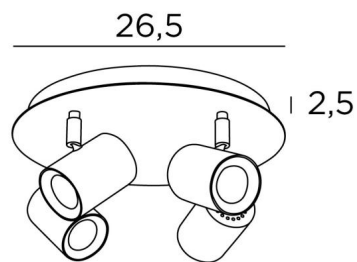

ATLAS 4

ATLAS 4 en blanc structuré

ATLAS 4 est un plafonnier de quatre spots répartis sur une base ronde

Ce plafonnier est sobre, facile à installer et incontournable pour ajouter plus de luminosité à votre intérieur. Pour augmenter son efficacité, il existe sur le marché des ampoules GU10 de très grande puissance et dimmables

L'originalité du spot est son design sobre et très actuel, il est cylindrique et entoure complètement la douille avec son ampoule. La base est embellie par une belle plaque débordante, robuste et très décorative

DIMENSIONS HORS-TOUT

Ø26,5cm H11,5→13cm

BASE

Plaque : Ø26,5cm

Boîtier : Ø23,5 x 2,5cm

DONNÉES TECHNIQUES

Quatre spots montés sur rotules 360°

Dimensions des spots : Ø5,5cm L7,2cm