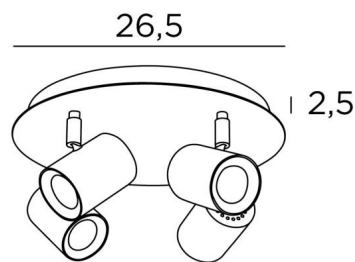

ATLAS 4 en blanc structuré