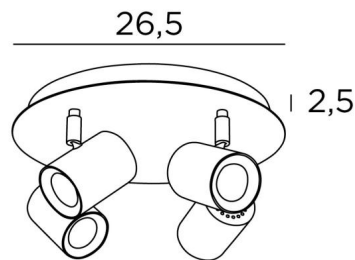

## ATLAS 4

ATLAS en chrome satiné. Finition du métal : code 32

**ATLAS 4** est un plafonnier de quatre spots répartis sur une base ronde

Ce plafonnier est sobre, facile à installer et incontournable pour ajouter plus de luminosité à votre intérieur. Pour augmenter son efficacité, il existe sur le marché des ampoules GU10 de très grande puissance et dimmables

### DIMENSIONS HORS-TOUT

Ø26,5cm H11,5→13cm

### BASE

Plaque : Ø26,5cm

Boîtier : Ø23,5 x 2,5cm

### DONNÉES TECHNIQUES

Quatre spots montés sur rotules 360°

Dimensions des spots : Ø5,5cm L7,2cm

Quatre douilles GU10

Pas de convertisseur, ce plafonnier fonctionne directement sur le 230V

Plafonnier dimmable