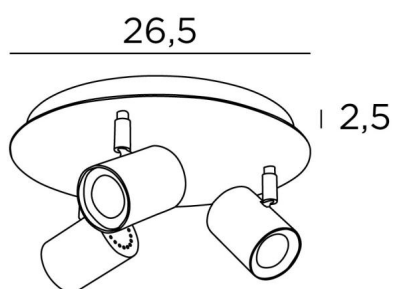

ATLAS 3

ATLAS 3 en chrome satiné

ATLAS 3 est un plafonnier de trois spots répartis sur une base ronde

Ce plafonnier est sobre, facile à installer et incontournable pour ajouter plus de luminosité à votre intérieur. Pour augmenter son efficacité, il existe sur le marché des ampoules GU10 de très grande puissance et dimmables

L'originalité du spot est son design sobre et très actuel, il est cylindrique et entoure complètement la douille avec son ampoule. La base est embellie par une belle plaque débordante, robuste et très décorative

DIMENSIONS HORS-TOUT

Ø26,5cm H11,5→13cm

BASE

Plaque : Ø26,5cm

Boîtier : Ø23,5 x 2,5cm

DONNÉES TECHNIQUES

Trois spots montés sur rotules 360°

Dimensions des spots : Ø5,5cm L7,2cm