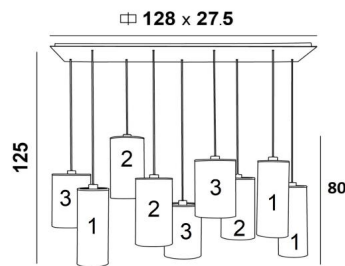

ZIBAL 9

ZIBAL 9 en bronze griffé avec abat-jour en Dreams Bambou (tissu de catégorie 2)

ZIBAL 9 est une grande suspension avec neuf abat-jour cylindriques de tailles différentes. Elle permet une combinaison de couleurs différentes dans les abat-jour, ce qui lui donne toute son originalité. Le choix dans de très nombreuses matières et couleurs vous permettront d'associer cette prestigieuse suspension à votre intérieur.

Cette suspension se place au-dessus d'une table rectangulaire et elle est dimmable par un variateur externe. A la commande, la hauteur de la suspension **ZIBAL 9** s'adaptera aux exigences de votre plafond. Cette suspension est proposée en trois tailles.

DIMENSIONS HORS-TOUT

H125cm L130 x 40cm

BASE : Plate 128 x 27,5cm - Frame 125 x 24,5 x 2cm

DONNÉES TECHNIQUES

Neuf douilles E27 avec bague. Suspension dimmable

Version standard : la suspension est prévue pour un plafond d'une hauteur de 275cm. Le bas arrive à 155cm du sol. La hauteur de l'ensemble des abat-jour est de 80cm

FINITIONS DES MÉTAUX DISPONIBLES ET CODES

 02 - Noir structuré - 4290 002

 25 - Laiton satiné - 4290 025

 29 - Bronze griffé - 4290 029

ABAT-JOUR : DIMENSIONS & CODE

No.1 : Ø15 - 15 - 40cm (x3) No.2 : Ø18 - 18 - 35cm (x3) No.3 : Ø20 - 20 - 30cm (x3)