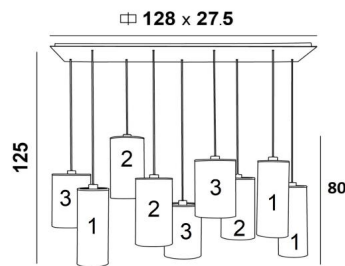

ZIBAL 9

ZIBAL 9 en bronze griffé avec abat-jour en Dreams Bambou (tissu de catégorie 2)

ZIBAL 9 est une grande suspension avec neuf abat-jour cylindriques de tailles différentes. Elle permet une combinaison de couleurs différentes dans les abat-jour, ce qui lui donne toute son originalité. Le choix dans de très nombreuses matières et couleurs vous permettront d'associer cette prestigieuse suspension à votre intérieur.

Cette suspension se place au-dessus d'une table rectangulaire et elle est dimmable par un variateur externe. A la commande, la hauteur de la suspension **ZIBAL 9** s'adaptera aux exigences de votre plafond. Cette suspension est proposée en trois tailles.

DIMENSIONS HORS-TOUT

H125cm L130 x 40cm

BASE : Plate 128 x 27,5cm - Frame 125 x 24,5 x 2cm

DONNÉES TECHNIQUES

Neuf douilles E27 avec bague. Suspension dimmable

Version standard : la suspension est prévue pour un plafond d'une hauteur de 275cm. Le bas arrive à 155cm du sol. La hauteur de l'ensemble des abat-jour est de 80cm

FINITIONS DES MÉTAUX DISPONIBLES ET CODES

	02 - Noir structuré - 4290 002
	25 - Laiton satiné - 4290 025
	29 - Bronze griffé - 4290 029

ABAT-JOUR : DIMENSIONS & CODE

No.1 : Ø15 - 15 - 40cm (x3) No.2 : Ø18 - 18 - 35cm (x3) No.3 : Ø20 - 20 - 30cm (x3)