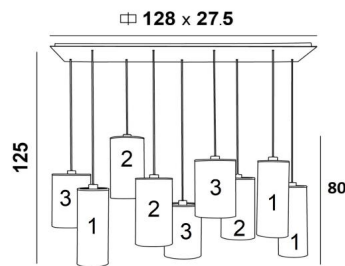

## ZIBAL 9

ZIBAL 9 en bronze griffé avec abat-jour en Dreams Bambou (tissu de catégorie 2)

**ZIBAL 9** est une grande suspension avec neuf abat-jour cylindriques de tailles différentes. Elle permet une combinaison de couleurs différentes dans les abat-jour, ce qui lui donne toute son originalité. Le choix dans de très nombreuses matières et couleurs vous permettront d'associer cette prestigieuse suspension à votre intérieur.

Cette suspension se place au-dessus d'une table rectangulaire et elle est dimmable par un variateur externe. A la commande, la hauteur de la suspension **ZIBAL 9** s'adaptera aux exigences de votre plafond. Cette suspension est proposée en trois tailles.

### DIMENSIONS HORS-TOUT

H125cm L130 x 40cm

**BASE :** Plate 128 x 27,5cm - Frame 125 x 24,5 x 2cm

### ABAT-JOUR : DIMENSIONS & CODE

No.1 : Ø15 - 15 - 40cm (x3) No.2 : Ø18 - 18 - 35cm (x3) No.3 : Ø20 - 20 - 30cm (x3)

Code: No.1 : 4290 + code tissu

Code: No.2 : 4291 + code tissu

Code: No.3 : 4292 + code tissu