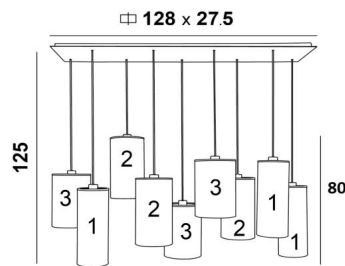

## ZIBAL 9

ZIBAL 9 en bronze griffé avec abat-jour en Dreams Bambou (tissu de catégorie 2)

**ZIBAL 9** est une grande suspension avec neuf abat-jour cylindriques de tailles différentes. Elle permet une combinaison de couleurs différentes dans les abat-jour, ce qui lui donne toute son originalité. Le choix dans de très nombreuses matières et couleurs vous permettront d'associer cette prestigieuse suspension à votre intérieur.

Cette suspension se place au-dessus d'une table rectangulaire et elle est dimmable par un variateur externe. A la commande, la hauteur de la suspension **ZIBAL 9** s'adaptera aux exigences de votre plafond. Cette suspension est proposée en trois tailles.

### DIMENSIONS HORS-TOUT

H125cm L130 x 40cm

**BASE** : Plate 128 x 27,5cm - Frame 125 x 24,5 x 2cm

### ABAT-JOUR : DIMENSIONS & CODE

No.1 : Ø15 - 15 - 40cm (x3) No.2 : Ø18 - 18 - 35cm (x3) No.3 : Ø20 - 20 - 30cm (x3)

Code: No.1 : 4290 + code tissu

Code: No.2 : 4291 + code tissu

Code: No.3 : 4292 + code tissu