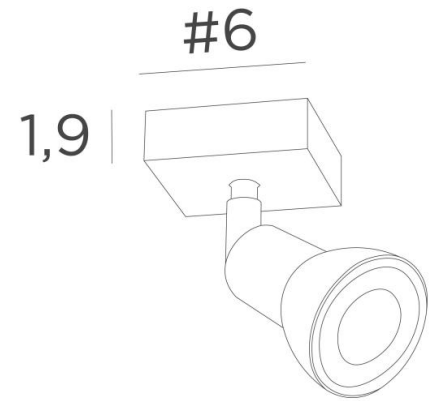

CALLISTO 1

CALLISTO 1 en bronze griffé. Finition du métal : code 29

CALLISTO 1 est un spot placé sur une petite base carrée

Ce plafonnier est discret, facile à installer et incontournable pour ajouter plus de luminosité à votre intérieur. Pour augmenter son efficacité, il existe sur le marché des ampoules GU10 de très grande puissance et dimmables

L'originalité du spot **CALLISTO** est son design sobre et très actuel, qui enveloppe au plus près et entièrement la douille et l'ampoule GU10. Monté sur une rotule, il est mobile dans toutes les directions. Ce spot est proposé dans une jolie gamme de sept modèles avec de un à six spots répartis sur des bases ronde, carrée ou rectangulaires

DIMENSIONS HORS-TOUT

#6cm H8,5→13,5cm

BASE

#6 x 1,9cm

DONNÉES TECHNIQUES

Un spot monté sur une rotule 360°

Dimension du spot : Ø2,8→5,3cm L7cm

Une douille GU10