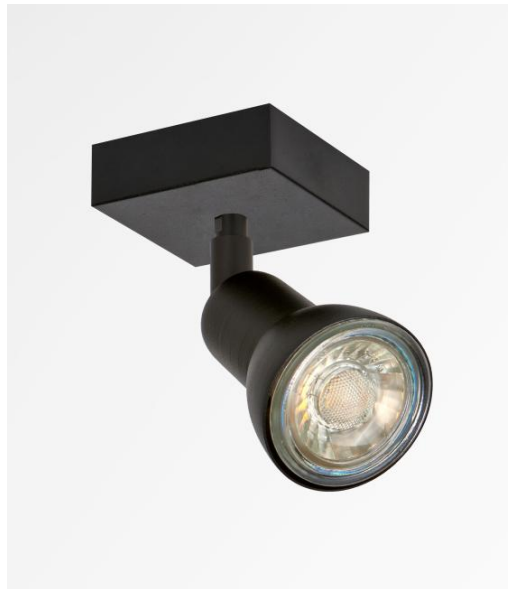

## CALLISTO 1

CALLISTO 1 en bronze griffé. Finition du métal : code 29

**CALLISTO 1** est un spot placé sur une petite base carrée

Ce plafonnier est discret, facile à installer et incontournable pour ajouter plus de luminosité à votre intérieur. Pour augmenter son efficacité, il existe sur le marché des ampoules GU10 de très grande puissance et dimmables

L'originalité du spot **CALLISTO** est son design sobre et très actuel, qui enveloppe au plus près et entièrement la douille et l'ampoule GU10. Monté sur une rotule, il est mobile dans toutes les directions. Ce spot est proposé dans une jolie gamme de sept modèles avec de un à six spots répartis sur des bases ronde, carrée ou rectangulaires

### DIMENSIONS HORS-TOUT

#6cm H8,5→13,5cm

### DONNÉES TECHNIQUES

Un spot monté sur une rotule 360°

Dimension du spot : Ø2,8→5,3cm L7cm

Une douille GU10

Pas de convertisseur, ce plafonnier fonctionne directement sur le 230V

Plafonnier dimmable

Une patère pour fixer la base au plafond ([plan en PDF](#))