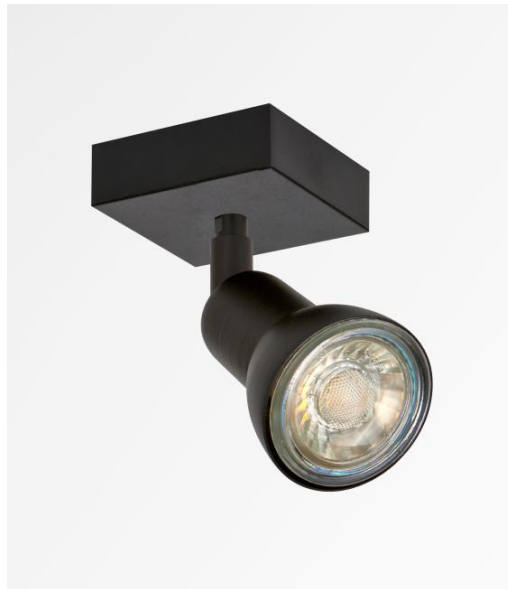

CALLISTO 1

CALLISTO 1 en bronze griffé. Finition du métal : code 29

CALLISTO 1 est un spot placé sur une petite base carrée

Ce plafonnier est discret, facile à installer et incontournable pour ajouter plus de luminosité à votre intérieur. Pour augmenter son efficacité, il existe sur le marché des ampoules GU10 de très grande puissance et dimmables

L'originalité du spot **CALLISTO** est son design sobre et très actuel, qui enveloppe au plus près et entièrement la douille et l'ampoule GU10. Monté sur une rotule, il est mobile dans toutes les directions. Ce spot est proposé dans une jolie gamme de sept modèles avec de un à six spots répartis sur des bases ronde, carrée ou rectangulaires

DIMENSIONS HORS-TOUT

#6cm H8,5→13,5cm

BASE

#6 x 1,9cm

DONNÉES TECHNIQUES

Un spot monté sur une rotule 360°

Dimension du spot : Ø2,8→5,3cm L7cm

Une douille GU10

Pas de convertisseur, ce plafonnier fonctionne directement sur le 230V

Plafonnier dimmable

Une patère pour fixer la base au plafond ([plan en PDF](#))

FINITIONS DES MÉTAUX DISPONIBLES ET CODES

01 - Blanc structuré - 5111 001