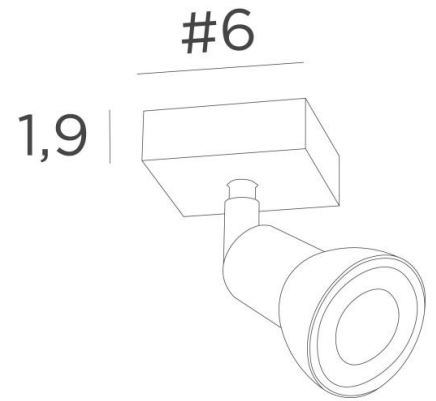

## CALLISTO 1

CALLISTO 1 en bronze griffé. Finition du métal : code 29

**CALLISTO 1** est un spot placé sur une petite base carrée

Ce plafonnier est discret, facile à installer et incontournable pour ajouter plus de luminosité à votre intérieur. Pour augmenter son efficacité, il existe sur le marché des ampoules GU10 de très grande puissance et dimmables

L'originalité du spot **CALLISTO** est son design sobre et très actuel, qui enveloppe au plus près et entièrement la douille et l'ampoule GU10. Monté sur une rotule, il est mobile dans toutes les directions. Ce spot est proposé dans une jolie gamme de sept modèles avec de un à six spots répartis sur des bases ronde, carrée ou rectangulaires

### DIMENSIONS HORS-TOUT

#6cm H8,5→13,5cm

### BASE

#6 x 1,9cm