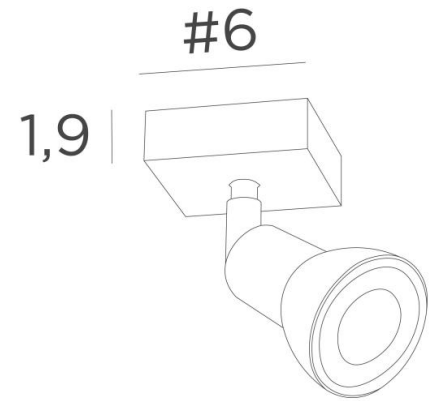

## CALLISTO 1

CALLISTO 1 en bronze griffé. Finition du métal : code 29

**CALLISTO 1** est un spot placé sur une petite base carrée

Ce plafonnier est discret, facile à installer et incontournable pour ajouter plus de luminosité à votre intérieur. Pour augmenter son efficacité, il existe sur le marché des ampoules GU10 de très grande puissance et dimmables

L'originalité du spot **CALLISTO** est son design sobre et très actuel, qui enveloppe au plus près et entièrement la douille et l'ampoule GU10. Monté sur une rotule, il est mobile dans toutes les directions. Ce spot est proposé dans une jolie gamme de sept modèles avec de un à six spots répartis sur des bases ronde, carrée ou rectangulaires

### DIMENSIONS HORS-TOUT

#6cm H8,5→13,5cm

### BASE

#6 x 1,9cm