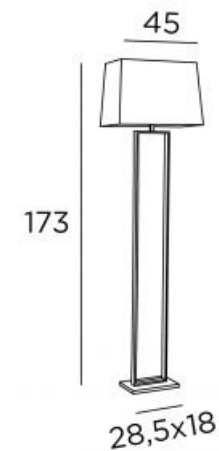

LIGHTING COLLECTION *by Stéphane Davidts*

KHABA FLOOR

Lampadaire avec abat-jour rectangulaire. Interrupteur au pied. Design épuré et contemporain. Se décline également en lampe à poser

DIMENSIONS

H173 cm

BASE

28,5 x 18 x 2,5 cm

DONNÉES TECHNIQUES

Une douille E27

FINITIONS DISPONIBLES

29 - Bronze griffé - 029

DIMENSIONS ABAT-JOUR

45x22-50x27-33 cm

KHABA FLOOR en bronze griffé avec abat-jour en coton sepia