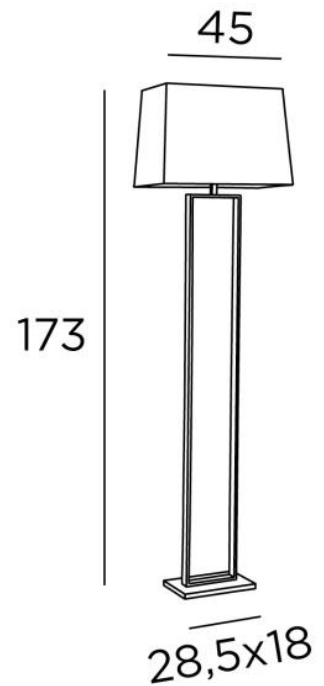

KHABA FLOOR

KHABA FLOOR en bronze griffé avec abat-jour en Turda Châtain (tissu de catégorie 3)

KHABA FLOOR est un lampadaire avec un bel abat-jour rectangulaire

Luminaire contemporain au design sobre et intemporel

Ce lampadaire est décliné en lampe à poser, voir **KHABA**

DIMENSIONS HORS-TOUT

H173cm L50 x 27cm

BASE

28,5 x 18 x 2,5cm

DONNÉES TECHNIQUES

Une douille E27 avec bague

Un cordon électrique : interrupteur au pied à 25cm du socle ensuite fiche à 150cm (standard)

Un variateur au pied sur le cordon électrique (supplément)

FINITIONS DES MÉTAUX DISPONIBLES ET CODES

29 - Bronze griffé - 3491 029

ABAT-JOUR : DIMENSIONS & CODE

45x22 - 50x27 - 33cm

Code: 3491 + code tissu