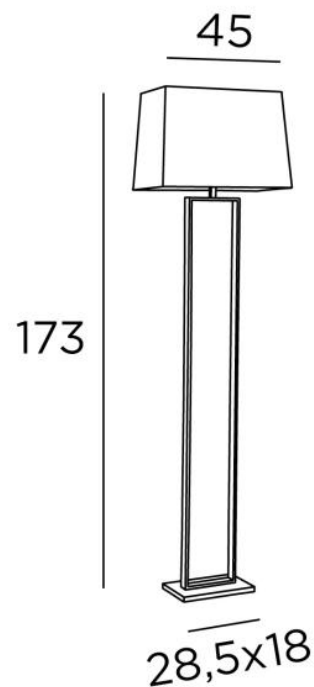

## KHABA FLOOR

KHABA FLOOR en bronze griffé avec abat-jour en Turda Châtain (tissu de catégorie 3)

**KHABA FLOOR** est un lampadaire avec un bel abat-jour rectangulaire

Luminaire contemporain au design sobre et intemporel

### DIMENSIONS HORS-TOUT

H173cm L50 x 27cm

### BASE

28,5 x 18 x 2,5cm

### ABAT-JOUR : DIMENSIONS & CODE

45x22 - 50x27 - 33cm

Code: 3491 + code tissu

Nous proposons plus de 180 tissus, matières et couleurs pour les abat-jour

FOOT  
SWITCH

**LIGHTING COLLECTION**