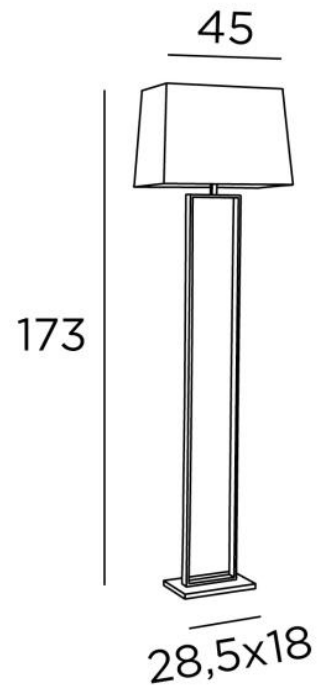

KHABA FLOOR

KHABA FLOOR en bronze griffé avec abat-jour en Turda Châtain (tissu de catégorie 3)

KHABA FLOOR est un lampadaire avec un bel abat-jour rectangulaire

Luminaire contemporain au design sobre et intemporel

Ce lampadaire est décliné en lampe à poser, voir **KHABA**

DIMENSIONS HORS-TOUT

H173cm L50 x 27cm

BASE

28,5 x 18 x 2,5cm

DONNÉES TECHNIQUES

Une douille E27 avec bague

Un cordon électrique : interrupteur au pied à 25cm du socle ensuite fiche à 150cm (standard)

Un variateur au pied sur le cordon électrique (supplément)

FINITIONS DES MÉTAUX DISPONIBLES ET CODES

28 - Bronze léger - 3491 028

29 - Bronze griffé - 3491 029

ABAT-JOUR : DIMENSIONS & CODE

45x22 - 50x27 - 33cm