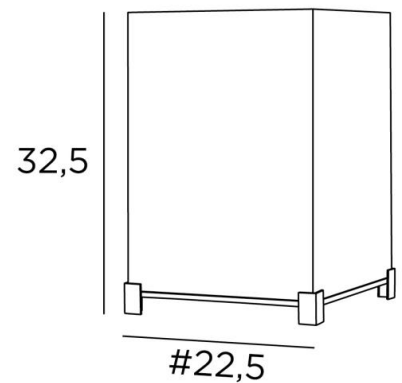

IMHOTEP 2

IMHOTEP 2 en bronze griffé avec abat-jour en Stone Calcite (tissu de catégorie 4)

IMHOTEP 2 crée une ambiance lumineuse, sobre et tamisée

De jolis petits pieds qui encadrent le socle épais et massif ainsi que l'abat-jour carré

Ce dernier apportera de la couleur, une belle luminosité et une ambiance chaleureuse, il sublimerà votre intérieur

Existe dans une taille plus petite, voir [IMHOTEP 1](#)

DIMENSIONS HORS-TOUT

H32,5cm #22,5cm

BASE

Socle carré en laiton massif : 22,5 x 3,5cm

DONNÉES TECHNIQUES

Une douille E27 avec bague

Un cordon électrique : interrupteur à 25cm du socle ensuite fiche à 150cm

FINITIONS DES MÉTAUX DISPONIBLES ET CODES

28 - Bronze léger - 2347 028

29 - Bronze griffé - 2347 029

32 - Chrome satiné - 2347 032

ABAT-JOUR : DIMENSIONS & CODE

#22 - 22 - 30cm

Code: 2347 + code tissu

Nous proposons plus de 150 matériaux/couleurs pour les abat-jour.