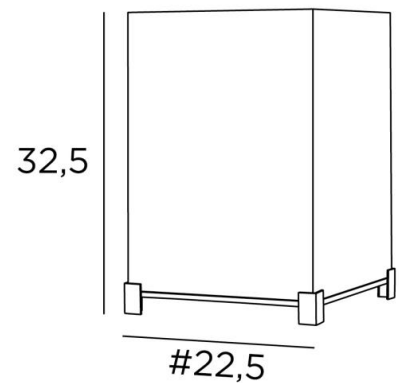

## IMHOTEP 2

IMHOTEP 2 en bronze griffé avec abat-jour en Stone Calcite (tissu de catégorie 4)

**IMHOTEP 2** crée une ambiance lumineuse, sobre et tamisée

De jolis petits pieds qui encadrent le socle épais et massif ainsi que l'abat-jour carré

### DIMENSIONS HORS-TOUT

H32,5cm #22,5cm

### BASE

Socle carré en laiton massif : 22,5 x 3,5cm

### ABAT-JOUR : DIMENSIONS & CODE

#22 - 22 - 30cm

Code: 2347 + code tissu

Nous proposons plus de 150 matériaux/couleurs pour les abat-jour.