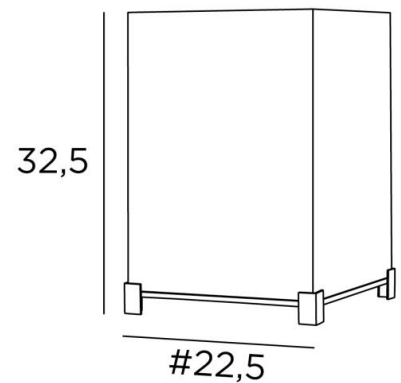

## IMHOTEP 2

IMHOTEP 2 en bronze griffé avec abat-jour en Stone Calcite (tissu de catégorie 4)

**IMHOTEP 2** crée une ambiance lumineuse, sobre et tamisée

De jolis petits pieds qui encadrent le socle épais et massif ainsi que l'abat-jour carré

### DIMENSIONS HORS-TOUT

H32,5cm #22,5cm

### BASE

Socle carré en laiton massif : 22,5 x 3,5cm

### ABAT-JOUR : DIMENSIONS & CODE

#22 - 22 - 30cm

Code: 2347 + code tissu

Nous proposons plus de 180 tissus, matières et couleurs pour les abat-jour