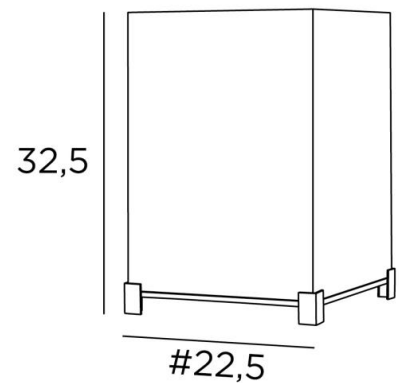

IMHOTEP 2

IMHOTEP 2 en bronze griffé avec abat-jour en Stone Calcite (tissu de catégorie 4)

IMHOTEP 2 crée une ambiance lumineuse, sobre et tamisée

De jolis petits pieds qui encadrent le socle épais et massif ainsi que l'abat-jour carré

Ce dernier apportera de la couleur, une belle luminosité et une ambiance chaleureuse, il sublimerà votre intérieur

Existe dans une taille plus petite, voir [IMHOTEP 1](#)

DIMENSIONS HORS-TOUT

H32,5cm #22,5cm

BASE

Socle carré en laiton massif : 22,5 x 3,5cm

DONNÉES TECHNIQUES

Une douille E27 avec bague

Un cordon électrique : interrupteur à 25cm du socle ensuite fiche à 150cm

FINITIONS DES MÉTAUX DISPONIBLES ET CODES

28 - Bronze léger - 2347 028

29 - Bronze griffé - 2347 029

32 - Chrome satiné - 2347 032

ABAT-JOUR : DIMENSIONS & CODE

#22 - 22 - 30cm

Code: 2347 + code tissu

Nous proposons plus de 180 tissus, matières et couleurs pour les abat-jour