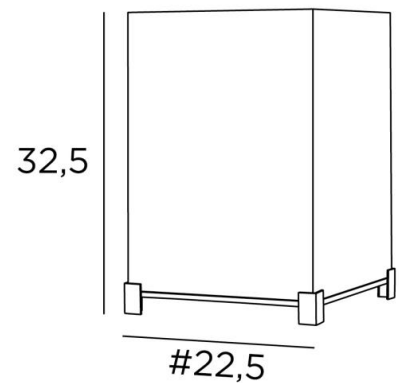

## IMHOTEP 2

IMHOTEP 2 en bronze griffé avec abat-jour en Stone Calcite (tissu de catégorie 4)

**IMHOTEP 2** crée une ambiance lumineuse, sobre et tamisée

De jolis petits pieds qui encadrent le socle épais et massif ainsi que l'abat-jour carré

### DIMENSIONS HORS-TOUT

H32,5cm #22,5cm

### BASE

Socle carré en laiton massif : 22,5 x 3,5cm

### DONNÉES TECHNIQUES

Une douille E27 avec bague

Un cordon électrique : interrupteur à 25cm du socle ensuite fiche à 150cm