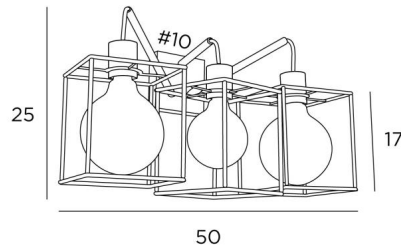

## LOLA

LOLA en bronze griffé avec structures KERMA en époxy noir

**LOLA** est une applique murale pour trois ampoules décoratives et **structures KERMA** en epoxy noir  
Elle complète une suspension **KERMA** déjà installée

### DIMENSIONS HORS-TOUT

H25cm L50cm |→20cm

### BASE

#10 x 2,5cm

### DONNÉES TECHNIQUES

Trois douilles E27 avec bague

**Ampoule Gold Ø125mm** LED dim code 6834 000 (option)

Applique dimmable

Une patère pour fixer le boîtier au mur ([plan en PDF](#))