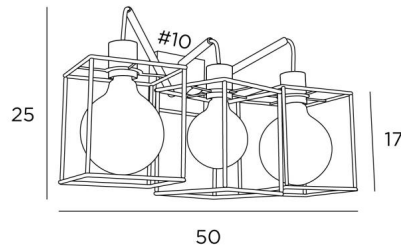

LOLA

LOLA en bronze griffé avec structures KERMA en époxy noir

LOLA est une applique murale pour trois ampoules décoratives et **structures KERMA** en epoxy noir
Elle complète une suspension **KERMA** déjà installée

DIMENSIONS HORS-TOUT

H25cm L50cm |→20cm

BASE

#10 x 2,5cm

DONNÉES TECHNIQUES

Trois douilles E27 avec bague

Ampoule Gold Ø125mm LED dim code 6834 000 (option)

Applique dimmable

KERMA STRUCTURE : #15 - 15 - 17cm (x3)

Code : 4999 002 (black)

Code : 4999 025 (gold)