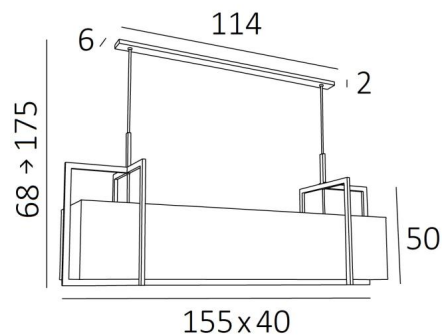

## METELIS 155

METELIS 155 en bronze griffé avec abat-jour en Gabala Platinum (tissu de catégorie 3)

Magnifique suspension rectangulaire toute en longueur. **METELIS 155** est un grand abat-jour entièrement entouré par des structures en laiton, ce qui est du plus bel effet. Pour mieux intégrer ce superbe luminaire dans votre intérieur, vous avez à disposition un grand choix de tissus, matières et couleurs pour la confection d'un chaleureux abat-jour. Au centre de l'abat-jour une belle série d'ampoules éclaireront judicieusement votre table rectangulaire. N'hésitez pas à installer un variateur pour profiter de ce luminaire à toute heure. Cette suspension contemporaine est réglable en hauteur et existe dans un modèle plus petit.

### DIMENSIONS HORS-TOUT

H68→175cm L155 x 40cm

### BASE

114 x 6 x 2cm

### DONNÉES TECHNIQUES

Six douilles E27 métalliques. Suspension dimmable.  
Distance entre les douilles : 25cm  
Distance entre les tubes : 102cm  
Suspension réglable en hauteur lors du montage.  
Sur demande, il est possible d'obtenir des tubes plus longs.  
Une patère pour fixer la base au plafond ([plan en PDF](#))