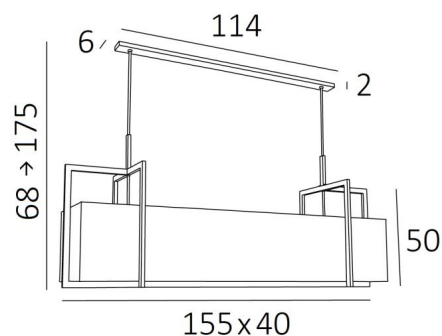

METELIS 155

METELIS 155 en bronze griffé avec abat-jour en Gabala Platinum (tissu de catégorie 3)

Magnifique suspension rectangulaire toute en longueur. **METELIS 155** est un grand abat-jour entièrement entouré par des structures en laiton, ce qui est du plus bel effet

Cette suspension contemporaine est réglable en hauteur et existe dans un modèle plus petit

DIMENSIONS HORS-TOUT

H68→175cm L155 x 40cm

BASE

114 x 6 x 2cm

DONNÉES TECHNIQUES

Six douilles E27 métalliques. Suspension dimmable

Distance entre les douilles : 25cm

Distance entre les tubes : 102cm

Suspension réglable en hauteur lors du montage

Sur demande, il est possible d'obtenir des tubes plus longs

Une patère pour fixer la base au plafond ([plan en PDF](#))