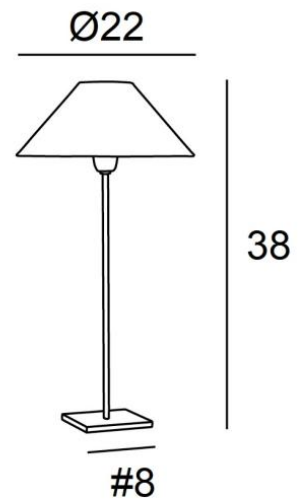

ANOUKIS 1 o

ANOUKIS 1 en bronze griffé avec abat-jour en Coton Flamenco (tissu de catégorie 1)

Lampe à poser avec un abat-jour rond conique

Unique et originale, elle reste toujours actuelle par son design minimaliste et sobre

ANOUKIS 1 o est décliné en deux tailles plus grandes

DIMENSIONS HORS-TOUT

H38cm Ø22cm

BASE

Socle carré en laiton massif : 8 x 1cm

DONNÉES TECHNIQUES

Une douille E14 avec bague

Un cordon électrique : interrupteur à 25cm du socle ensuite fiche à 150cm

FINITIONS DES MÉTAUX DISPONIBLES ET CODES

28 - Bronze léger - 2105 028

29 - Bronze griffé - 2105 029

32 - Chrome satiné - 2105 032

ABAT-JOUR : DIMENSIONS & CODE

Ø7 - 22 - 13cm

Code: 2105 + code tissu

Nous proposons plus de 150 matériaux/couleurs pour les abat-jour.