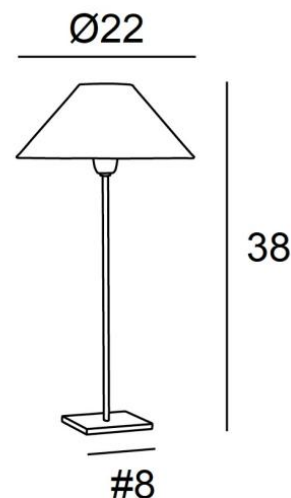

## ANOUKIS 1 o

ANOUKIS 1 en bronze griffé avec abat-jour en Coton Flamenco (tissu de catégorie 1)

Lampe à poser avec un abat-jour rond conique

Unique et originale, elle reste toujours actuelle par son design minimaliste et sobre

### DIMENSIONS HORS-TOUT

H38cm Ø22cm

### BASE

Socle carré en laiton massif : 8 x 1cm

### ABAT-JOUR : DIMENSIONS & CODE

Ø7 - 22 - 13cm

Code: 2105 + code tissu

Nous proposons plus de 150 matériaux/couleurs pour les abat-jour.

LIGHTING COLLECTION