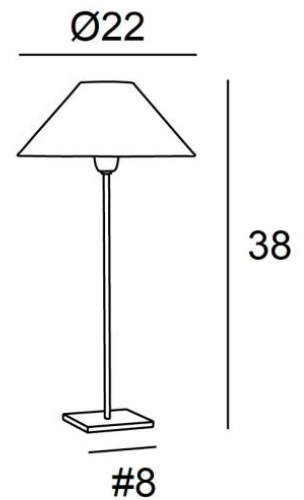

## ANOUKIS 1 o

ANOUKIS 1 en bronze griffé avec abat-jour en Coton Flamenco (tissu de catégorie 1)

Lampe à poser avec un abat-jour rond conique

Unique et originale, elle reste toujours actuelle par son design minimaliste et sobre

### DIMENSIONS HORS-TOUT

H38cm Ø22cm

### BASE

Socle carré en laiton massif : 8 x 1cm

### ABAT-JOUR : DIMENSIONS & CODE

Ø7 - 22 - 13cm

Code: 2105 + code tissu

Nous proposons plus de 180 tissus, matières et couleurs pour les abat-jour

LIGHTING COLLECTION