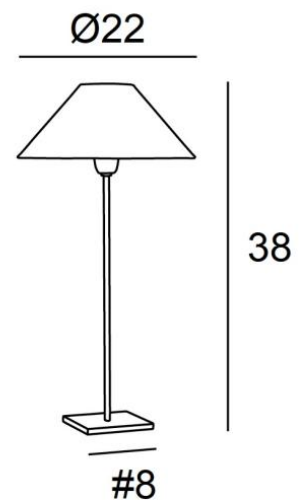

ANOUKIS 1 o

ANOUKIS 1 en bronze griffé avec abat-jour en Coton Flamenco (tissu de catégorie 1)

Lampe à poser avec un abat-jour rond conique

Unique et originale, elle reste toujours actuelle par son design minimaliste et sobre

ANOUKIS 1 o est décliné en deux tailles plus grandes

DIMENSIONS HORS-TOUT

H38cm Ø22cm

BASE

Socle carré en laiton massif : 8 x 1cm

DONNÉES TECHNIQUES

Une douille E14 avec bague

Un cordon électrique : interrupteur à 25cm du socle ensuite fiche à 150cm

FINITIONS DES MÉTAUX DISPONIBLES ET CODES

28 - Bronze léger - 2105 028

29 - Bronze griffé - 2105 029

33 - Nickel satiné - 2105 033

ABAT-JOUR : DIMENSIONS & CODE

Ø7 - 22 - 13cm

Code: 2105 + code tissu

Nous proposons plus de 180 tissus, matières et couleurs pour les abat-jour