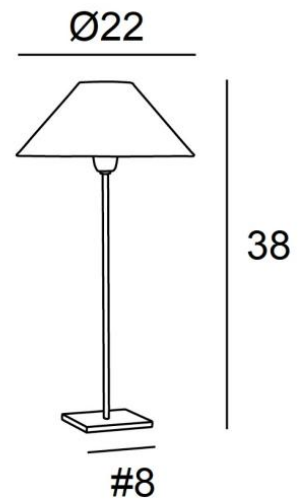

## ANOUKIS 1 o

ANOUKIS 1 en bronze griffé avec abat-jour en Coton Flamenco (tissu de catégorie 1)

Lampe à poser avec un abat-jour rond conique

Unique et originale, elle reste toujours actuelle par son design minimaliste et sobre

### DIMENSIONS HORS-TOUT

H38cm Ø22cm

### BASE

Socle carré en laiton massif : 8 x 1cm

### ABAT-JOUR : DIMENSIONS & CODE

Ø7 - 22 - 13cm

Code: 2105 + code tissu

Nous proposons plus de 180 tissus, matières et couleurs pour les abat-jour

LIGHTING COLLECTION