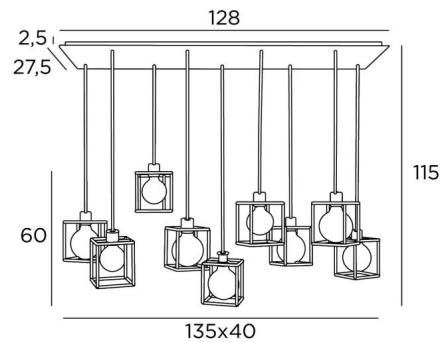

## KERMA 9 #

KERMA 9 # en bronze griffé avec structures en époxy noir

L'assemblage de neuf ampoules de diamètres différents avec de petites structures noires, a engendré un luminaire plein de mouvements, de déséquilibres et de désordre organisé. C'est toute l'originalité de cette suspension **KERMA** et qui en fait son succès

**KERMA 9 #** se place facilement au-dessus d'une table rectangulaire ou d'un plan de travail

### DIMENSIONS HORS-TOUT

H115cm L135 x 40cm

**BASE :** Plate 128 x 27,5cm - Frame 125 x 24,5 x 2,5cm

**Ampoule Gold Ø125mm** LED dim code 6834 000 (option)

Un cadre à fixer au plafond avant le placement de la plaque, voir **NOTICE DE MONTAGE**