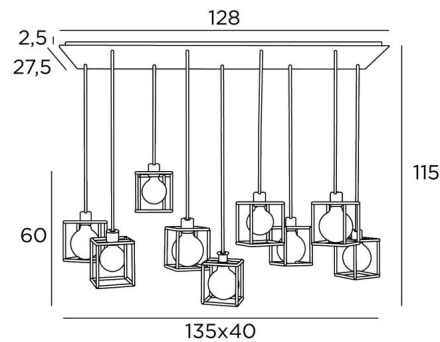

KERMA 9

KERMA 9 # en bronze griffé avec structures en époxy noir

L'assemblage de neuf ampoules avec de petites structures noires, a engendré un luminaire plein de mouvements, de déséquilibres et de désordre organisé. C'est toute l'originalité de cette suspension **KERMA** et qui en fait son succès

KERMA 9 # se place facilement au-dessus d'une table rectangulaire ou d'un plan de travail

DIMENSIONS HORS-TOUT

H115cm L135 x 40cm

BASE : Plate 128 x 27,5cm - Frame 125 x 24,5 x 2,5cm

DONNÉES TECHNIQUES

Neuf douilles E27 avec bague. Suspension dimmable

Le bas de cette suspension arrive à 160cm du sol pour un plafond à 275cm. Sur demande, nous adaptons les câbles pour une autre hauteur de plafond. **BON DE COMMANDE** à remplir

Ampoule Gold Ø125mm LED dim code 6834 000 (option)

KERMA STRUCTURE : #15 - 15 - 17cm (x9)

Code : 4999 002 (black) Code : 4999 025 (gold)