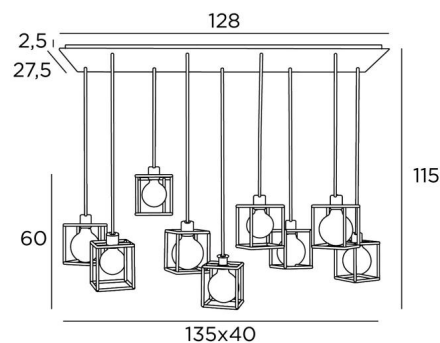

## KERMA 9 #

KERMA 9 # en bronze griffé avec structures en époxy noir

L'assemblage de neuf ampoules de diamètres différents avec de petites structures noires, a engendré un luminaire plein de mouvements, de déséquilibres et de désordre organisé. C'est toute l'originalité de cette suspension **KERMA** et qui en fait son succès

**KERMA 9 #** se place facilement au-dessus d'une table rectangulaire ou d'un plan de travail

### DIMENSIONS HORS-TOUT

H115cm L135 x 40cm

**BASE :** Plate 128 x 27,5cm - Frame 125 x 24,5 x 2,5cm

**Ampoule Gold Ø125mm** LED dim code 6834 000 (option)

Un cadre à fixer au plafond avant le placement de la plaque, voir **NOTICE DE MONTAGE**