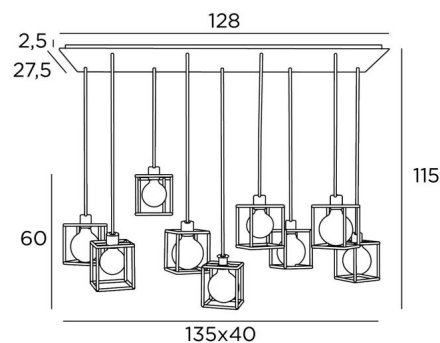

KERMA 9

KERMA 9 # en bronze griffé avec structures en époxy noir

L'assemblage de neuf ampoules de diamètres différents avec de petites structures noires, a engendré un luminaire plein de mouvements, de déséquilibres et de désordre organisé. C'est toute l'originalité de cette suspension **KERMA** et qui en fait son succès

KERMA 9 # se place facilement au-dessus d'une table rectangulaire ou d'un plan de travail

DIMENSIONS HORS-TOUT

H115cm L135 x 40cm

BASE : Plate 128 x 27,5cm - Frame 125 x 24,5 x 2,5cm

DONNÉES TECHNIQUES

Neuf douilles E27 avec bague. Suspension dimmable

Le bas de cette suspension arrive à 160cm du sol pour un plafond à 275cm. Sur demande, nous adaptons les câbles pour une autre hauteur de plafond. **BON DE COMMANDE** à remplir

Ampoule Gold Ø125mm LED dim code 6834 000 (option)

STRUCTURES EN METAL ET CODES

KERMA STRUCTURE : #15 - 15 - 17cm (x9)

Code : 4999 002 (black) Code : 4999 025 (gold)