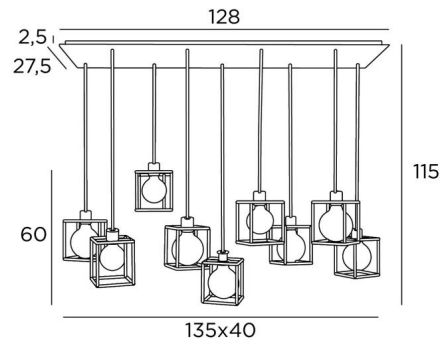

KERMA 9

KERMA 9 # en bronze griffé avec structures en époxy noir

L'assemblage de neuf ampoules de diamètres différents avec de petites structures noires, a engendré un luminaire plein de mouvements, de déséquilibres et de désordre organisé. C'est toute l'originalité de cette suspension **KERMA** et qui en fait son succès

KERMA 9 # se place facilement au-dessus d'une table rectangulaire ou d'un plan de travail

DIMENSIONS HORS-TOUT

H115cm L135 x 40cm

BASE : Plate 128 x 27,5cm - Frame 125 x 24,5 x 2,5cm

DONNÉES TECHNIQUES

Neuf douilles E27 avec bague. Suspension dimmable

Le bas de cette suspension arrive à 160cm du sol pour un plafond à 275cm. Sur demande, nous adaptons les câbles pour une autre hauteur de plafond. **BON DE COMMANDE** à remplir

Ampoule Gold Ø125mm LED dim code 6834 000 (option)

STRUCTURES EN METAL ET CODES

KERMA STRUCTURE : #15 - 15 - 17cm (x9)

Code : 4999 002 (black) Code : 4999 025 (gold)