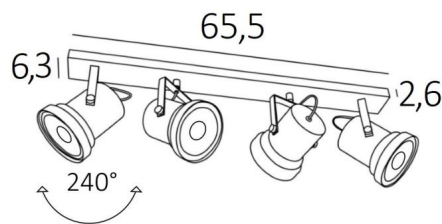

ATHENA 4

ATHENA 4 en bronze griffé

ATHENA 4 est un plafonnier avec quatre imposants spots entourant des ampoules de 111mm de diamètre, répartis sur une base rectangulaire. Ce plafonnier est facile à installer et très utile pour ajouter beaucoup plus de luminosité à votre intérieur grâce à la puissance lumineuse des ampoules AR111. Ces ampoules fonctionnent avec du courant 12V qui est fourni par des transformateurs intégrés dans la base du luminaire. Il existe sur le marché des ampoules AR111 avec des puissances non négligeables. L'originalité du spot **ATHENA** tient dans son design théâtral qui lui donne une allure jeune et contemporaine. Ce splendide spot est proposé dans une belle gamme de quatre modèles avec de un à quatre spots répartis sur des bases rectangulaires. Fabriqué traditionnellement à la main par des artisans experts dans le travail du laiton, ce luminaire est proposé dans une finition remarquable.

DIMENSIONS HORS-TOUT

L65,5 x 6,3cm H19→22cm

BASE

65,5 x 6,3 x 2,6 cm

DONNÉES TECHNIQUES

Plafonnier avec quatre spots, prévus pour ampoule AR111 Ø111mm culot G53
Chaque spot est alimenté en 12V par un transformateur, compatible pour une ampoule LED :
12-230V 50-60Hz 3-60W
Placé sous une arche en forme de U, le spot est orientable verticalement sur 240°
L'arche est montée sur une rotule orientable horizontalement sur 360°
Dimensions du spot : Ø8→11,5cm L12cm
Plafonnier dimmable
Une patère pour fixer la base au plafond ([plan en PDF](#))