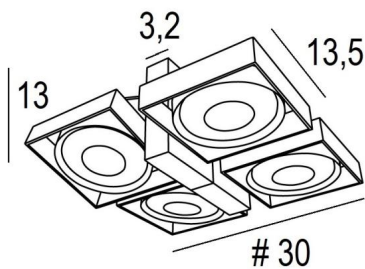

## SARGAS 4

SARGAS 4 en chrome satiné

**SARGAS 4** est un plafonnier avec quatre spots et des ampoules de Ø111mm. L'originalité du spot **SARGAS** tient dans son design contemporain où le carré et le rond se mélangent avec harmonie, le tout dans une mobilité extraordinaire. Très utile pour ajouter beaucoup de luminosité, grâce à la puissance lumineuse de ses ampoules AR111, il est décliné dans une jolie gamme de un à quatre spots. Ce luminaire est proposé dans de très nombreuses finitions, toutes remarquables.

### DIMENSIONS HORS-TOUT

#30cm H13→16cm

**BASE** : 18,4 x 3,2cm H13cm

### DONNÉES TECHNIQUES

Quatre spots prévus pour ampoules AR111 Ø111mm culot G53

Chaque spot est alimenté en 12V par un transformateur, compatible pour ampoule LED : 12-230V 50-60Hz 3-60W. Plafonnier dimmable

Quatre spots orientables sur 180°. Dimensions d'un spot : #13,5cm H3cm

Une patère pour fixer la base au plafond ([plan en PDF](#))