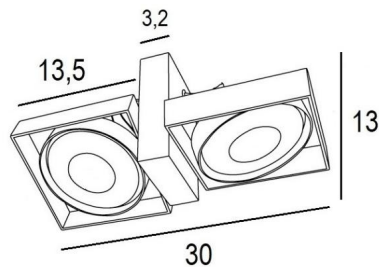

SARGAS 2

SARGAS 2 en chrome satiné

SARGAS 2 est un plafonnier composé de deux spots avec des ampoules de 111mm de diamètre. L'originalité du spot **SARGAS** tient dans son design où le carré, le rond et le rectangulaire se mélangent avec harmonie et équilibre. Ce superbe spot, au design contemporain est proposé dans une jolie gamme de un à quatre spots, tous avec une mobilité extraordinaire. Ce plafonnier est également très utile pour ajouter beaucoup de luminosité à votre intérieur, grâce à la puissance lumineuse de ses ampoules AR111. Fabriqué traditionnellement à la main par des artisans experts dans le travail du laiton, ce luminaire est proposé dans de nombreuses finitions, toutes remarquables.

DIMENSIONS HORS-TOUT

L30 x 13,5cm H13→16cm

BASE : 9,2 x 3,2cm H13cm

DONNÉES TECHNIQUES

Deux spots prévus pour ampoules AR111 Ø111mm culot G53

Chaque spot est alimenté en 12V par un transformateur, compatible pour ampoule LED :
12-230V 50-60Hz 3-60W

Deux spots orientables sur 180°

Dimensions d'un spot : #13,5cm H3cm

Plafonnier dimmable

Une patère pour fixer la base au plafond ([plan en PDF](#))

FINITIONS DES MÉTAUX DISPONIBLES ET CODES

01 - Blanc structuré - 5472 001