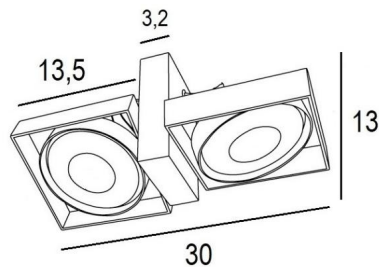

SARGAS 2

SARGAS 2 en chrome satiné

SARGAS 2 est un plafonnier avec deux spots et des ampoules de Ø111mm

L'originalité du spot **SARGAS** tient dans son design contemporain où le carré et le rond se mélange avec harmonie, le tout dans une mobilité extraordinaire. Très utile pour ajouter beaucoup de luminosité, grâce à la puissance lumineuse de ses ampoules AR111, il est décliné dans une jolie gamme de un à quatre spots. Ce luminaire est proposé dans de très nombreuses finitions, toutes remarquables

DIMENSIONS HORS-TOUT

L30 x 13,5cm H13→16cm

BASE : 9,2 x 3,2cm H13cm

DONNÉES TECHNIQUES

Deux spots prévus pour ampoules AR111 Ø111mm culot G53

Chaque spot est alimenté en 12V par un transformateur, compatible pour ampoule LED :
12-230V 50-60Hz 3-60W. Plafonnier dimmable

Deux spots orientables sur 180°

Dimensions d'un spot : #13,5cm H3cm

Une patère pour fixer la base au plafond ([plan en PDF](#))

FINITIONS DES MÉTAUX DISPONIBLES ET CODES

	01 - Blanc structuré - 5472 001
	02 - Noir structuré - 5472 002
	25 - Laiton satiné - 5472 025
	28 - Bronze léger - 5472 028
	29 - Bronze griffé - 5472 029
	32 - Chrome satiné - 5472 032