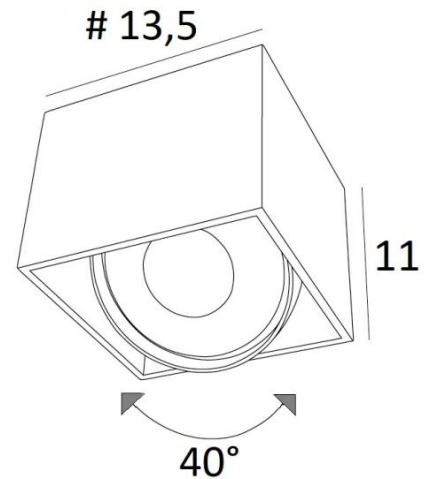

ATRIA 1 MOBILE

ATRIA 1 MOBILE en blanc structuré

ATRIA 1 MOBILE est un spot-plafonnier carré de grande taille entourant une ampoule de 111mm de diamètre, orientable sur 40°

Ce plafonnier est discret et facile à installer et très utile pour ajouter plus de luminosité à votre intérieur, grâce à la puissance lumineuse de son ampoule AR111. Cette ampoule fonctionne avec du courant 12V qui est fourni par un transformateur intégré dans la base du luminaire

DIMENSIONS HORS-TOUT

#13,5cm H11cm

DONNÉES TECHNIQUES

Spot-plafond prévu pour une ampoule AR111 Ø111mm culot G53

Spot alimenté en 12V par un transformateur, compatible pour ampoule LED :

12-230V 50-60Hz 3-60W