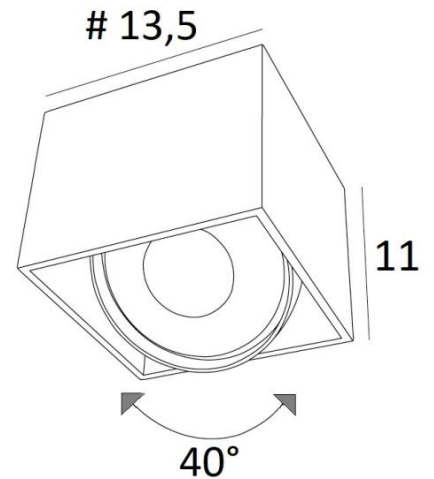

ATRIA 1 MOBILE

ATRIA 1 MOBILE en blanc structuré. Finition du métal : code 01

ATRIA 1 MOBILE est un spot-plafonnier carré de grande taille entourant une ampoule de 111mm de diamètre, orientable sur 40°

Ce plafonnier est discret et facile à installer et très utile pour ajouter plus de luminosité à votre intérieur, grâce à la puissance lumineuse de son ampoule AR111. Cette ampoule fonctionne avec du courant 12V qui est fourni par un transformateur intégré dans la base du luminaire

DIMENSIONS HORS-TOUT

#13,5cm H11cm

DONNÉES TECHNIQUES

Spot-plafond prévu pour une ampoule AR111 Ø111mm culot G53

Spot alimenté en 12V par un transformateur, compatible pour ampoule LED :

12-230V 50-60Hz 3-60W