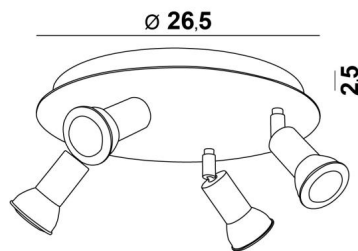

MERCURE ROUND 4

MERCURE ROUND 4 est un plafonnier rond avec quatre spots. Ce plafonnier est discret et facile à installer. Il est incontournable pour ajouter plus de luminosité à votre intérieur

MERCURE est un spot minimaliste qui entoure au plus près la partie inférieure de l'ampoule. Ce spot est proposé dans une jolie gamme de dix modèles avec de un à six spots répartis sur des bases rondes, carrées ou rectangulaires. La base est embellie par une plaque débordante, robuste et très décorative

DIMENSIONS HORS-TOUT

Ø26,5cm H8→13,5cm

BASE

Plaque : Ø26,5cm Boîtier : Ø23,5 x 2,5cm

DONNÉES TECHNIQUES

Quatre spots montés sur rotules 360°

Dimensions des spots : Ø3cm L4,5cm

Quatre douilles GU10

Pas de convertisseur, ce plafonnier fonctionne directement sur le 230V. Plafonnier dimmable

Une patère pour fixer la base au plafond ([plan en PDF](#))

FINITIONS DES MÉTAUX DISPONIBLES ET CODES

	01 - Blanc structuré - 5104 001
	20 - Laiton poli - 5104 020
	25 - Laiton satiné - 5104 025
	28 - Bronze léger - 5104 028
	29 - Bronze griffé - 5104 029