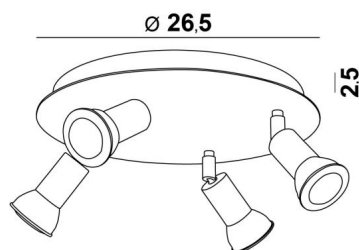

MERCURE ROUND 4

MERCURE ROUND 4 en bronze griffé. Finition du métal : code 29

MERCURE ROUND 4 est un plafonnier rond avec quatre spots. Ce plafonnier est discret et facile à installer. Il est incontournable pour ajouter plus de luminosité à votre intérieur

MERCURE est un spot minimaliste qui entoure au plus près la partie inférieure de l'ampoule. Ce spot est proposé dans une jolie gamme de dix modèles avec de un à six spots répartis sur des bases rondes, carrées ou rectangulaires. La base est embellie par une plaque débordante, robuste et très décorative

DIMENSIONS HORS-TOUT

Ø26,5cm H8→13,5cm

BASE

Plaque : Ø26,5cm Boîtier : Ø23,5 x 2,5cm

DONNÉES TECHNIQUES

Quatre spots montés sur rotules 360°

Dimensions des spots : Ø3cm L4,5cm

Quatre douilles GU10