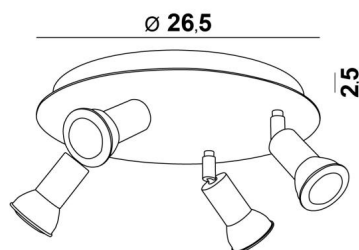

MERCURE ROUND 4

MERCURE ROUND 4 est un plafonnier de quatre spots répartis sur une base ronde

Ce plafonnier est discret et facile à installer. Il est incontournable pour ajouter plus de luminosité à votre intérieur. Pour augmenter son efficacité, il existe sur le marché des ampoules GU10 de très grande puissance et dimmables

MERCURE est un spot minimaliste qui entoure au plus près la douille et la partie inférieure de l'ampoule. Ce spot est proposé dans une jolie gamme de dix modèles avec de un à six spots répartis sur des bases rondes, carrées ou rectangulaires. Le succès de cette gamme est prodigieux et ne se dément toujours pas. La base est embellie par une belle plaque débordante, robuste et très décorative

DIMENSIONS HORS-TOUT

Ø26,5cm H8→13,5cm

BASE

Plaque : Ø26,5cm

Boîtier : Ø23,5 x 2,5cm

DONNÉES TECHNIQUES

Quatre spots montés sur rotules 360°

Dimensions des spots : Ø3cm L4,5cm

Quatre douilles GU10

Pas de convertisseur, ce plafonnier fonctionne directement sur le 230V

Plafonnier dimmable

Une patère pour fixer la base au plafond ([plan en PDF](#))

FINITIONS DES MÉTAUX DISPONIBLES ET CODES

01 - Blanc structuré - 5104 001

20 - Laiton poli - 5104 020

29 - Bronze griffé - 5104 029