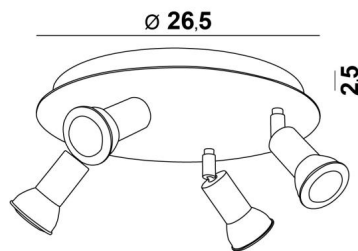

MERCURE ROUND 4

MERCURE ROUND 4 en bronze griffé. Finition du métal : code 29

MERCURE ROUND 4 est un plafonnier rond avec quatre spots. Ce plafonnier est discret et facile à installer. Il est incontournable pour ajouter plus de luminosité à votre intérieur

MERCURE est un spot minimaliste qui entoure au plus près la partie inférieure de l'ampoule. Ce spot est proposé dans une jolie gamme de dix modèles avec de un à six spots répartis sur des bases rondes, carrées ou rectangulaires. La base est embellie par une plaque débordante, robuste et très décorative

DIMENSIONS HORS-TOUT

Ø26,5cm H8→13,5cm

BASE

Plaque : Ø26,5cm Boîtier : Ø23,5 x 2,5cm

DONNÉES TECHNIQUES

Quatre spots montés sur rotules 360°

Dimensions des spots : Ø3cm L4,5cm

Quatre douilles GU10