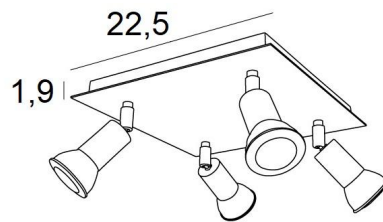

MERCURE SQUARE en chrome satiné. Finition du métal : code 32