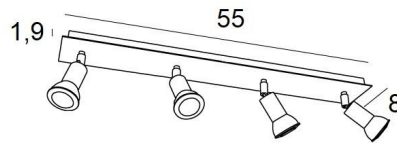

MERCURE 4

MERCURE 4 en bronze griffé. Finition du métal : code 29

MERCURE 4 est un plafonnier rectangulaire avec quatre spots. Ce plafonnier est discret et facile à installer. Il est incontournable pour ajouter plus de luminosité à votre intérieur. Le succès de cette gamme est prodigieux et ne se dément toujours pas

MERCURE est un spot minimaliste qui entoure au plus près la douille et la partie inférieure de l'ampoule. Ce spot est proposé dans une jolie gamme de dix modèles avec de un à six spots répartis sur des bases rondes, carrées ou rectangulaires. La base est embellie par une belle plaque débordante, robuste et très décorative

DIMENSIONS HORS-TOUT

L55 x 8cm H7,5→13cm

BASE

Plaque : 55 x 8cm Boîtier : 53 x 6 x 1,9cm

DONNÉES TECHNIQUES

Quatre spots montés sur rotules 360°

Dimensions des spots : Ø3cm L4,5cm

Quatre douilles GU10