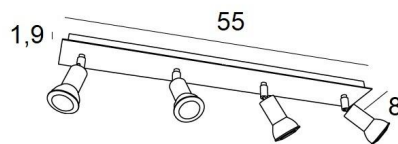

## MERCURE 4

MERCURE 4 en bronze griffé

**MERCURE 4** est un plafonnier de quatre spots répartis sur une base longue rectangulaire

Ce plafonnier est discret et facile à installer. Il est incontournable pour ajouter plus de luminosité à votre intérieur. Pour augmenter son efficacité, il existe sur le marché des ampoules GU10 de très grande puissance et dimmables

Le succès de cette gamme est prodigieux et ne se dément toujours pas

**MERCURE** est un spot minimaliste qui entoure au plus près la douille et la partie inférieure de l'ampoule. Ce spot est proposé dans une jolie gamme de dix modèles avec de un à six spots répartis sur des bases rondes, carrées ou rectangulaires

### DIMENSIONS HORS-TOUT

L55 x 8cm H7,5→13cm

### DONNÉES TECHNIQUES

Quatre spots montés sur rotules 360°

Dimensions des spots : Ø3cm L4,5cm

Quatre douilles GU10

Pas de convertisseur, ce plafonnier fonctionne directement sur le 230V

Plafonnier dimmable