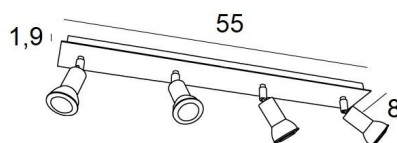

MERCURE 4 en bronze griffé. Finition du métal : code 29